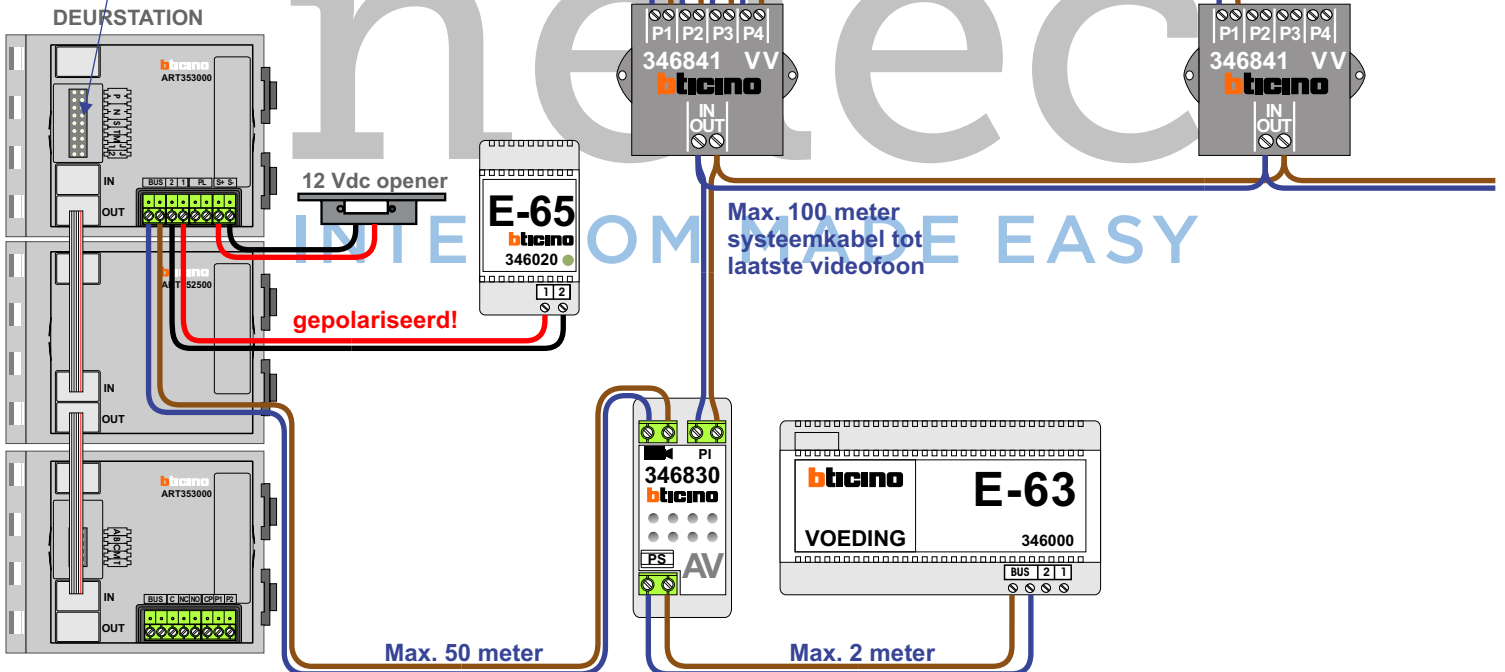

**— = systeemkabel**  
 Bij andere getwiste kabel 66% afstand!  
 Bij ongetwiste kabel max. 50 meter buitenpost naar videofoon.  
 UTP op aanvraag.

nelec  
INTERCOM MADE EASY