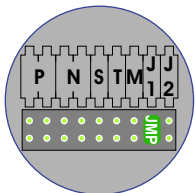

**— = systeemkabel**  
 Bij andere getwiste kabel 66% afstand!  
 Bij ongetwiste kabel max. 50 meter buitenpost naar videofoon.  
 UTP op aanvraag.

nelec  
INTERCOM MADE EASY