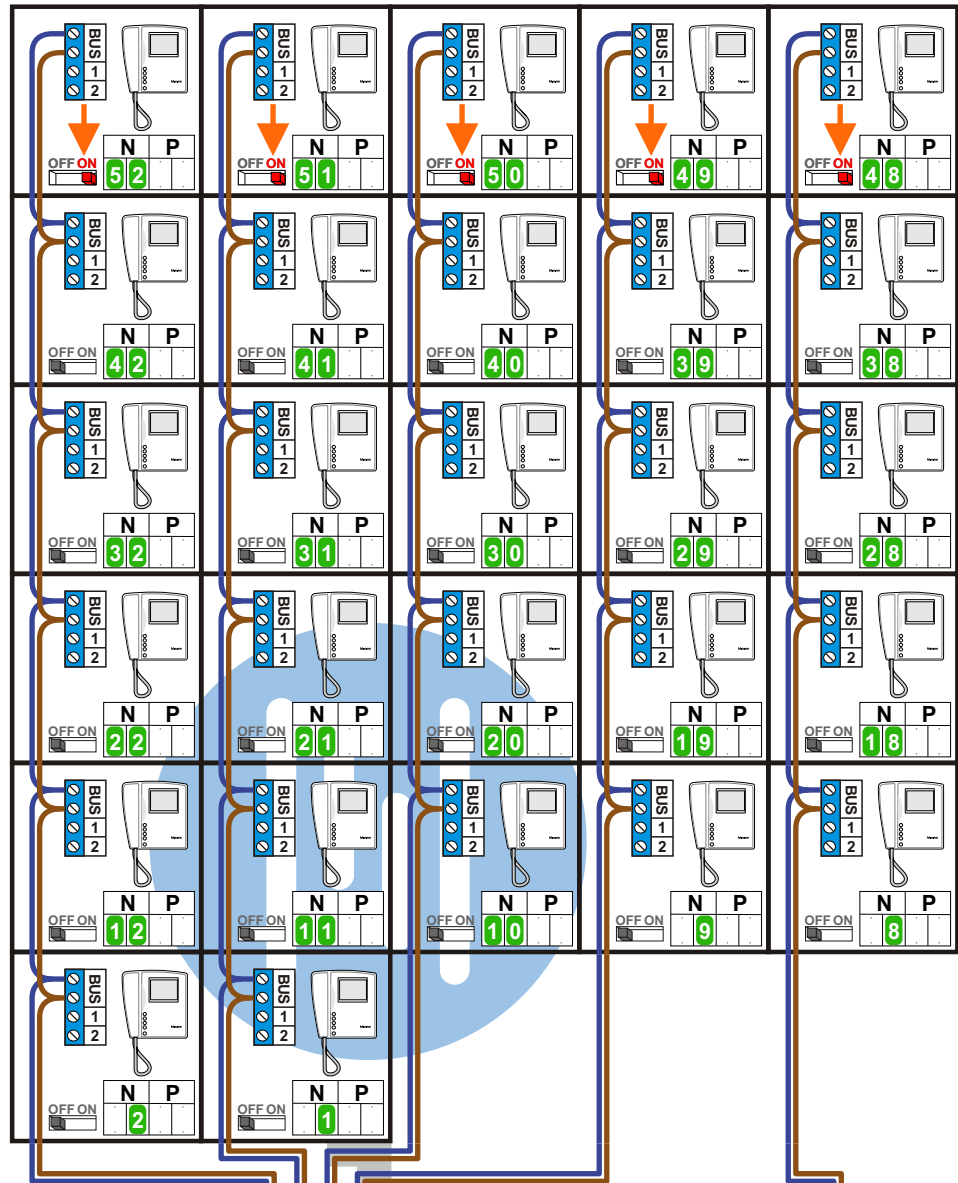

**— = systeemkabel**  
 Bij andere getwiste kabel 66% afstand!  
 Bij ongetwiste kabel max. 50 meter buitenpost naar videofoon.  
 UTP op aanvraag.

nelec  
INTERCOM MADE EASY