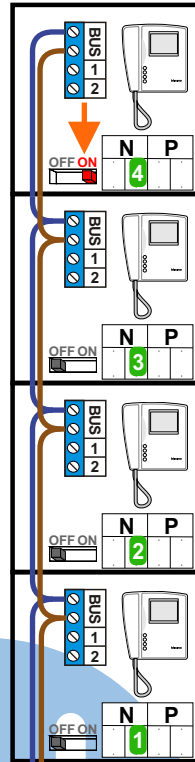

 = systeemkabel

Bij andere getwiste kabel 66% afstand!  
Bij ongetwiste kabel max. 50 meter buitenpost naar videofoon.  
UTP op aanvraag.

nelec  
INTERCOM MADE EASY

Max. 85 meter systeemkabel tot laatste videofoon

Max. 100 meter

Max. 2 meter

nelec  
INTERCOM MADE EASY