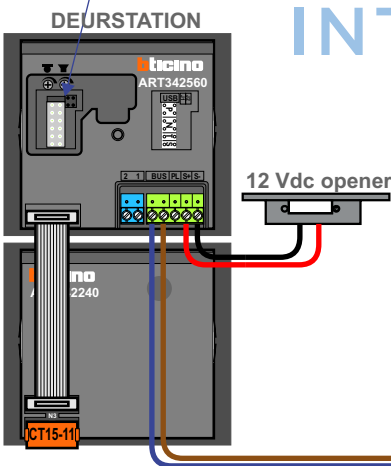

 = systeemkabel

Bij andere getwiste kabel 66% afstand!  
Bij ongetwiste kabel max. 50 meter buitenpost naar videofoon.  
UTP op aanvraag.

nelec  
INTERCOM MADE EASY

Max. 85 meter systeemkabel tot laatste videofoon

Max. 100 meter

Max. 2 meter

nelec  
INTERCOM MADE EASY