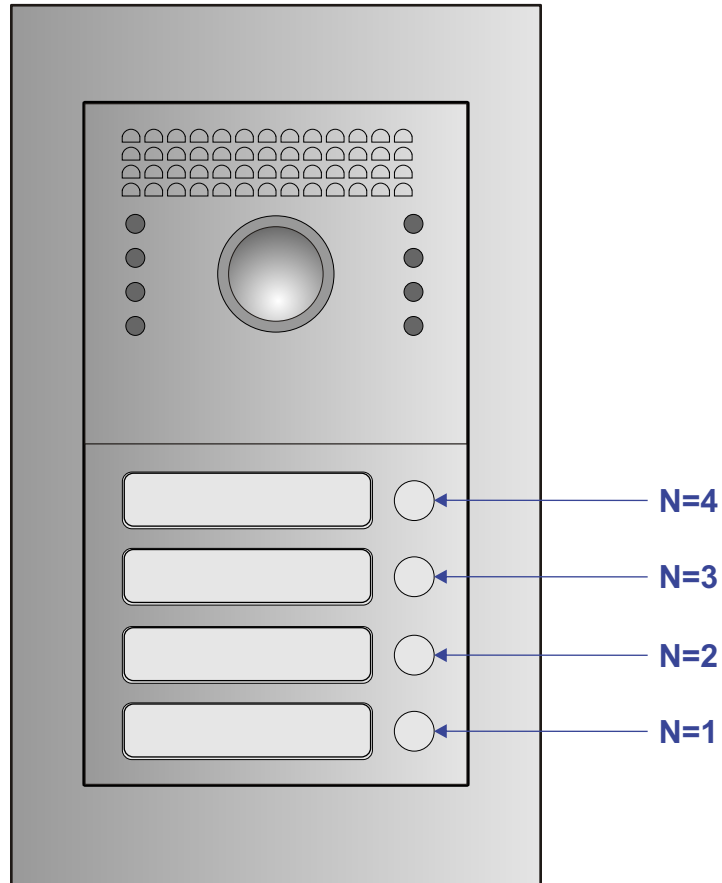

 = systeemkabel

Bij andere getwiste kabel 66% afstand!  
Bij ongetwiste kabel max. 50 meter buitenpost naar videofoon.  
UTP op aanvraag.

nelec  
INTERCOM MADE EASY

Max. 85 meter systeemkabel tot laatste videofoon

Max. 100 meter

Max. 2 meter

nelec  
INTERCOM MADE EASY