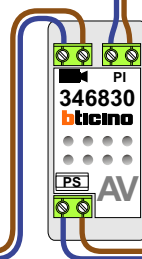

 = systeemkabel

Bij andere getwiste kabel 66% afstand!  
Bij ongetwiste kabel max. 50 meter buitenpost naar videofoon.  
UTP op aanvraag.

nelec  
INTERCOM MADE EASY

Max. 85 meter systeemkabel tot laatste videofoon

Max. 100 meter

Max. 2 meter

nelec  
INTERCOM MADE EASY