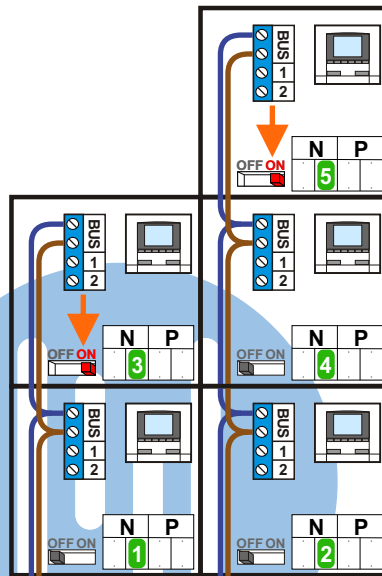

— = systeemkabel
 Bij andere getwiste kabel 66% afstand!
 Bij ongetwiste kabel max. 50 meter buitenpost naar videofoon.
 UTP op aanvraag.

nelec
INTERCOM MADE EASY

Max. 100 meter systeemkabel tot laatste videofoon