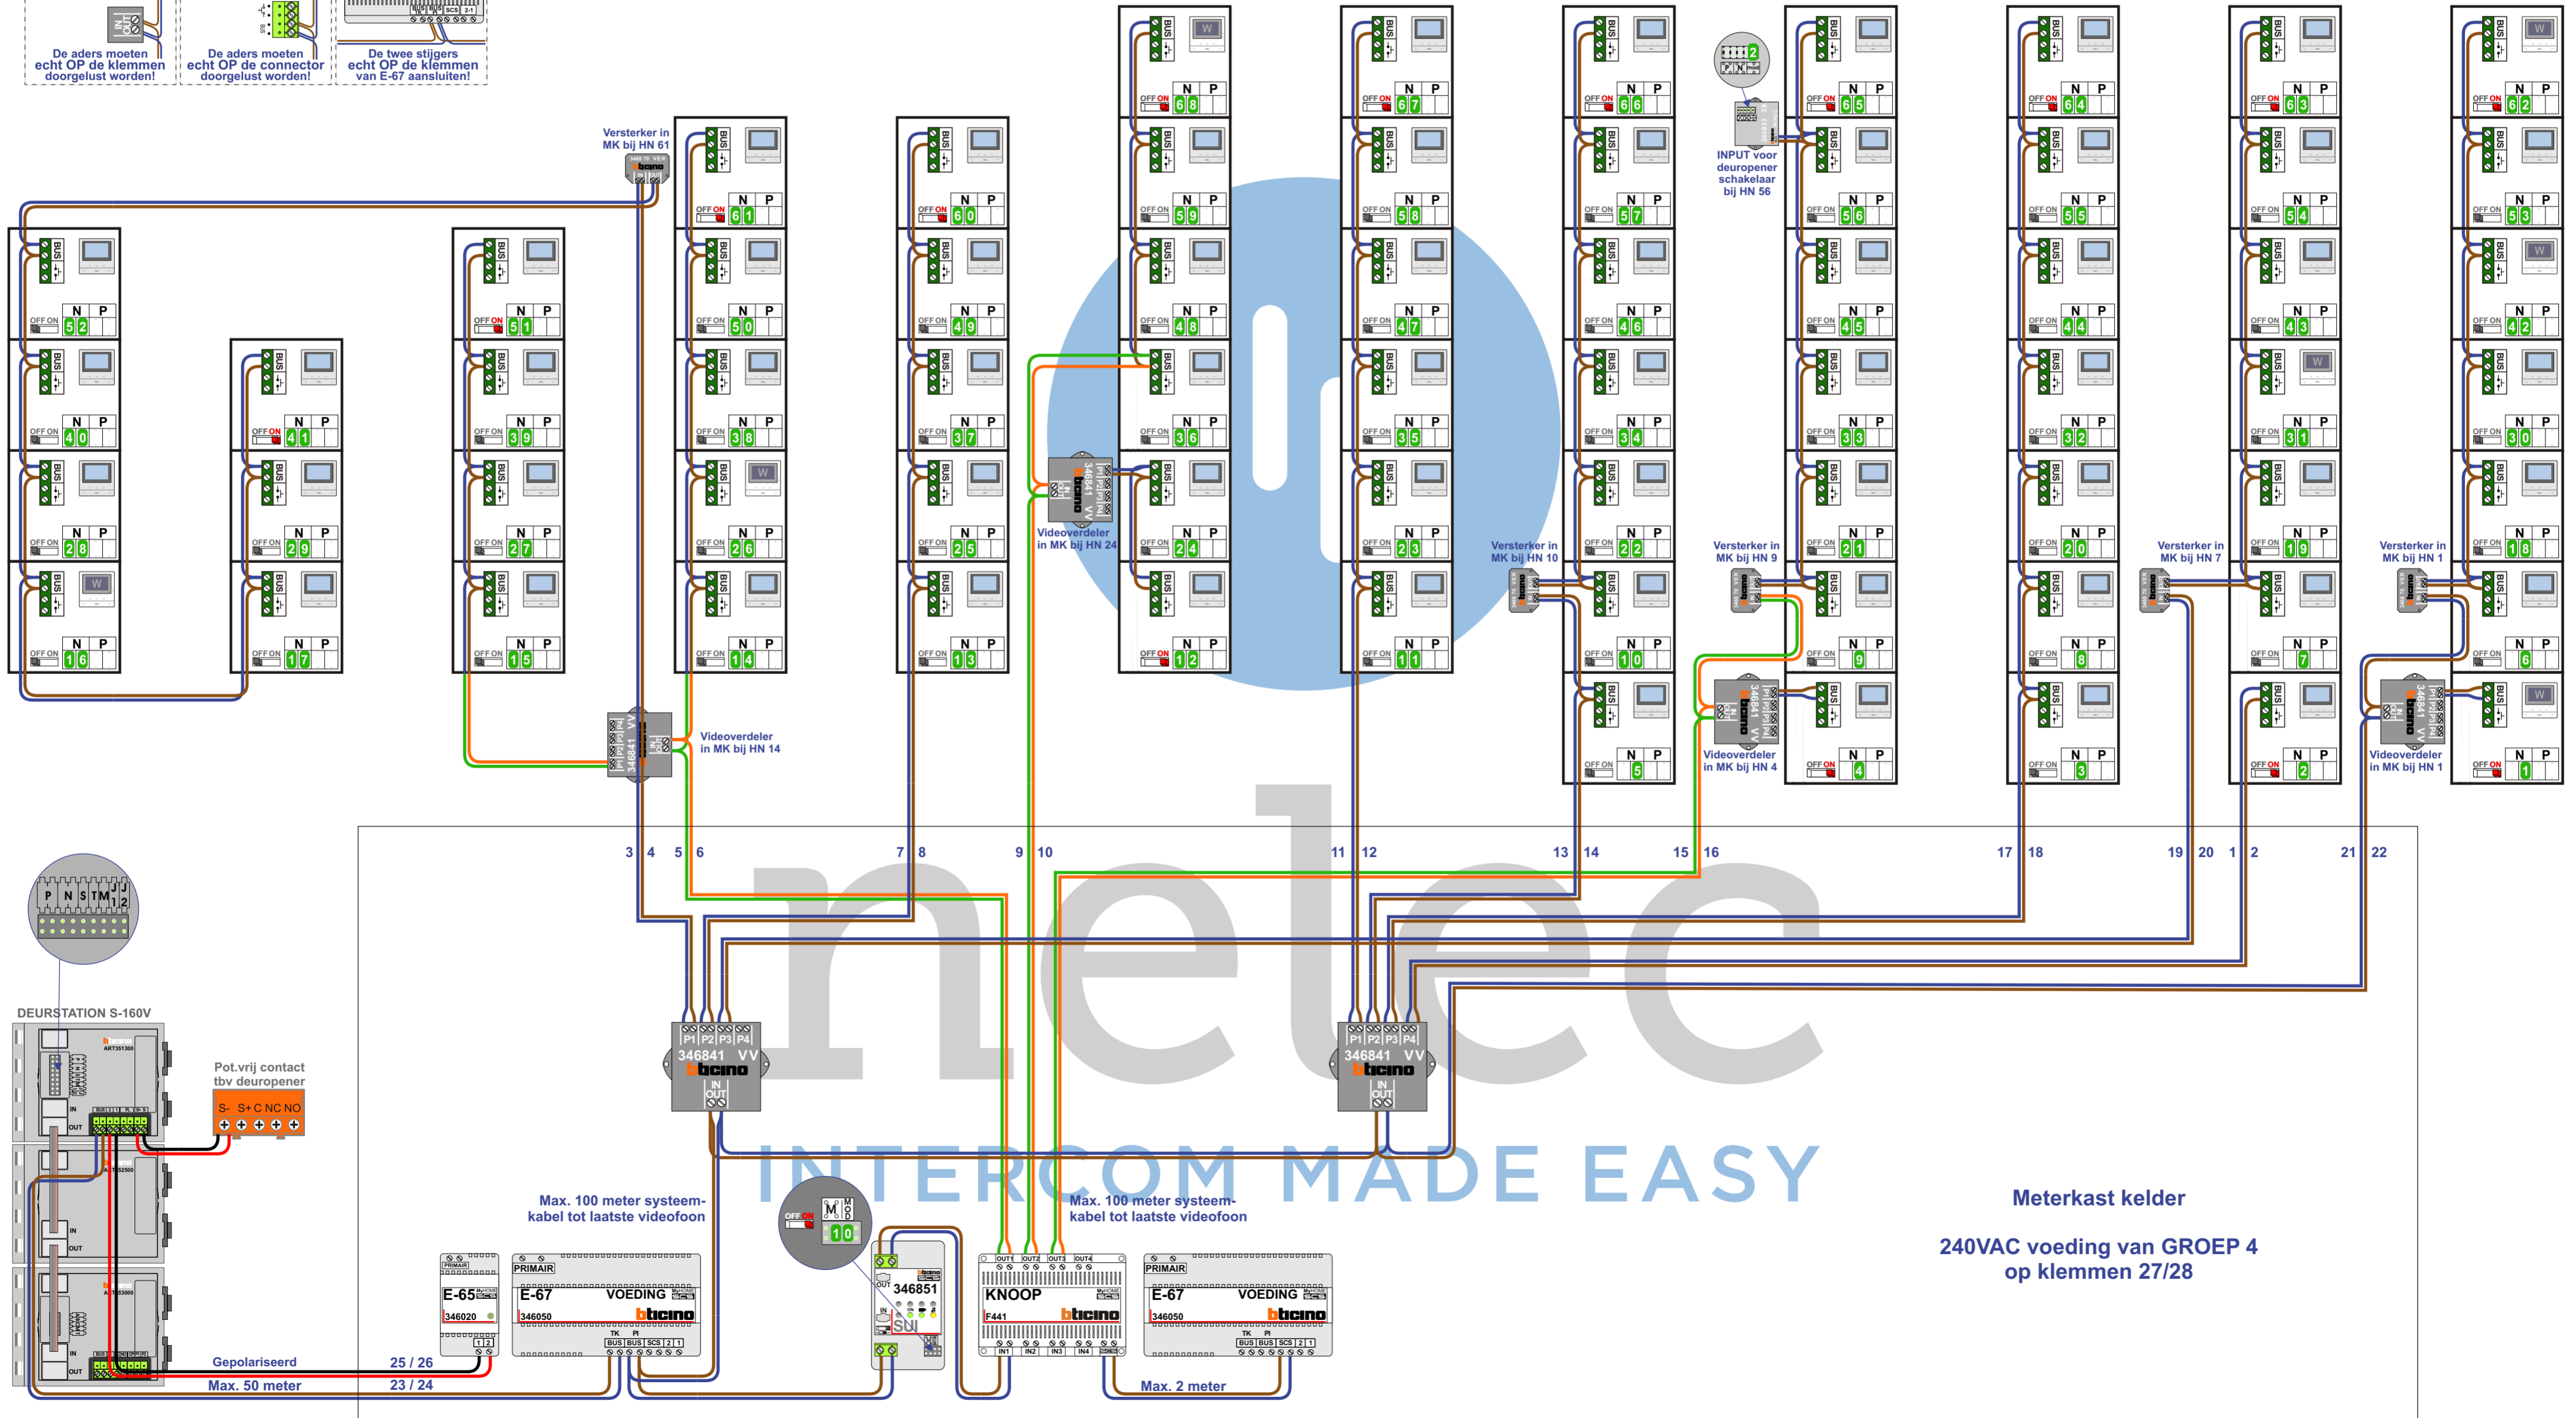

**TWEEDRAADS BUS**

Bij monteren/demonteren spanning eraf voorkomt defecten!

— = systeemkabel  
Bij andere getwiste kabel 66% afstand!  
Bij ongetwiste kabel max. 50 meter buitenpost naar videofoon. UTP op aanvraag.

VideoVerdeler

M-50

346050

De anders moeten echt OP de klemmen doorgelust worden!

De anders moeten echt OP de connector doorgelust worden!

De twee stijgers echt OP de klemmen van E-67 aansluiten!

N-waarde	Huisnummer	Eindweerstand	Videofoon
1	1	X	M-50WiFi
2	2	X	M-50b
3	3		M-50b
4	4	X	M-50b
5	5		M-50b
6	6		M-50b
7	7		M-50b
8	8		M-50b
9	9		M-50b
10	10		M-50b
11	11		M-50b
12	12	X	M-50b
13	13		M-50b
14	14		M-50b
15	15		M-50b
16	16		M-50WiFi
17	17		M-50b
18	18		M-50b
19	19		M-50b
20	20		M-50b
21	21		M-50b
22	22		M-50b
23	23		M-50b
24	24		M-50b
25	25		M-50b
26	26		M-50WiFi
27	27		M-50b
28	28		M-50b
29	29		M-50b
30	30		M-50b
31	31		M-50WiFi
32	32		M-50b
33	33		M-50b
34	34		M-50b
35	35		M-50b
36	36		M-50b
37	37		M-50b
38	38		M-50b
39	39		M-50b
40	40		M-50b
41	41	X	M-50b
42	42		M-50WiFi
43	43		M-50b
44	44		M-50b
45	45		M-50b
46	46		M-50b
47	47		M-50b
48	48		M-50b
49	49		M-50b
50	50		M-50b
51	51	X	M-50b
52	52		M-50b
53	53		M-50b
54	54		M-50b
55	55		M-50b
56	56		M-50b
57	57		M-50b
58	58		M-50b
59	59		M-50b
60	60	X	M-50b
61	61	X	M-50b
62	62	X	M-50WiFi
63	63	X	M-50b
64	64	X	M-50b
65	65	X	M-50b
66	66	X	M-50b
67	67	X	M-50b
68	68	X	M-50WiFi