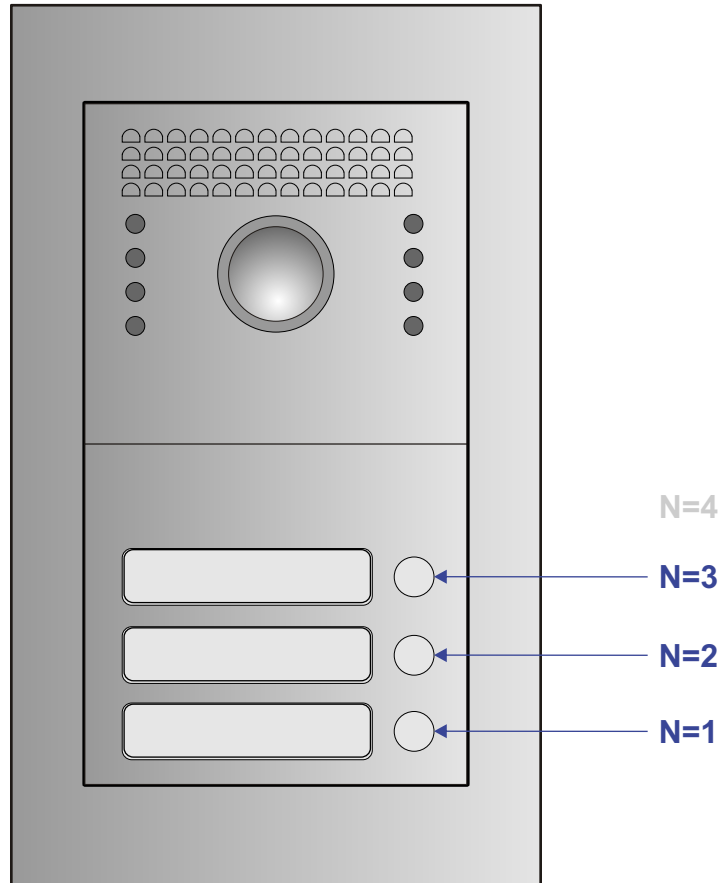

— = systeemkabel
 Bij andere getwiste kabel 66% afstand!
 Bij ongetwiste kabel max. 50 meter buitenpost naar videofoon.
 UTP op aanvraag.

gepolariseerd

gepolariseerd

Verwijder jumper 1

Max. 75 meter systeemkabel tot laatste videofoon

mantel coax
 kern coax
 min voeding camera
 plus voeding camera

12 Vdc opener

Digitizer voor 1 t/m 8 drukkers

12 Vdc opener

Max. 100 meter

Max. 100 meter

Max. 2 meter

nelec
INTERCOM MADE EASY