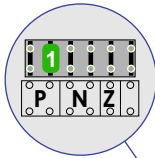

— = systeemkabel
 Bij andere getwiste kabel 66% afstand!
 Bij ongetwiste kabel max. 50 meter buitenpost naar videofoon.
 UTP op aanvraag.

gepolariseerd

gepolariseerd

Verwijder jumper 1

Max. 75 meter systeemkabel tot laatste videofoon

mantel coax
 kern coax
 min voeding camera
 plus voeding camera

12 Vdc opener

Digitizer voor 1 t/m 8 drukkers

12 Vdc opener

Max. 100 meter

Max. 100 meter

Max. 2 meter

nelec
INTERCOM MADE EASY