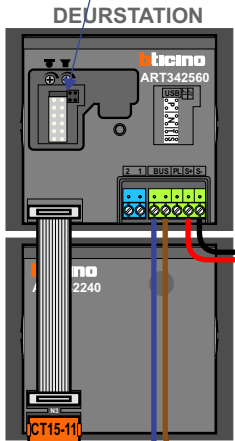

— = systeemkabel
 Bij andere getwiste kabel 66% afstand!
 Bij ongetwiste kabel max. 50 meter buitenpost naar videofoon.
 UTP op aanvraag.

gepolariseerd

gepolariseerd

Verwijder jumper 1

Max. 75 meter systeemkabel tot laatste videofoon

mantel coax
 kern coax
 min voeding camera
 plus voeding camera

12 Vdc opener

Digitizer voor 1 t/m 8 drukkers

12 Vdc opener

Max. 100 meter

Max. 100 meter

Max. 2 meter

nelec
INTERCOM MADE EASY