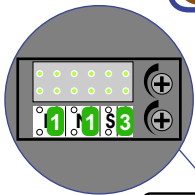

— = systeemkabel
 Bij andere getwiste kabel 66% afstand!
 Bij ongetwiste kabel max. 50 meter buitenpost naar videofoon.
 UTP op aanvraag.

gepolariseerd

gepolariseerd

Verwijder jumper 1

Max. 75 meter systeemkabel tot laatste videofoon

mantel coax
 kern coax
 min voeding camera
 plus voeding camera

12 Vdc opener

Digitizer voor 1 t/m 8 drukkers

12 Vdc opener

Max. 100 meter

Max. 100 meter

Max. 2 meter

nelec
INTERCOM MADE EASY