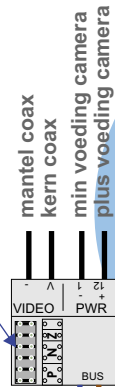

— = systeemkabel
 Bij andere getwiste kabel 66% afstand!
 Bij ongetwiste kabel max. 50 meter buitenpost naar videofoon.
 UTP op aanvraag.

gepolariseerd

gepolariseerd

Verwijder jumper 1

Max. 75 meter systeemkabel tot laatste videofoon

mantel coax
 kern coax
 min voeding camera
 plus voeding camera

12 Vdc opener

Digitizer voor 1 t/m 8 drukkers

12 Vdc opener

Max. 100 meter

Max. 100 meter

Max. 2 meter

nelec
INTERCOM MADE EASY