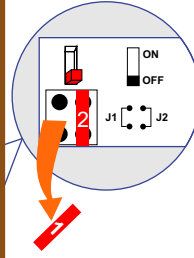

— = systeemkabel
 Bij andere getwiste kabel 66% afstand!
 Bij ongetwiste kabel max. 50 meter buitenpost naar videofoon.
 UTP op aanvraag.

gepolariseerd

gepolariseerd

Verwijder jumper 1

Max. 75 meter systeemkabel tot laatste videofoon

mantel coax
 kern coax
 min voeding camera
 plus voeding camera

12 Vdc opener

Digitizer voor 1 t/m 8 drukkers

12 Vdc opener

Max. 100 meter

Max. 100 meter

Max. 2 meter

nelec
INTERCOM MADE EASY