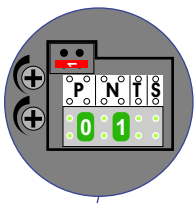

— = systeemkabel
 Bij andere getwiste kabel 66% afstand!
 Bij ongetwiste kabel max. 50 meter buitenpost naar videofoon.
 UTP op aanvraag.

gepolariseerd

gepolariseerd

Verwijder jumper 1

Max. 75 meter systeemkabel tot laatste videofoon

mantel coax
 kern coax
 min voeding camera
 plus voeding camera

12 Vdc opener

Digitizer voor 1 t/m 8 drukkers

12 Vdc opener

Max. 100 meter

Max. 100 meter

Max. 2 meter

nelec
INTERCOM MADE EASY