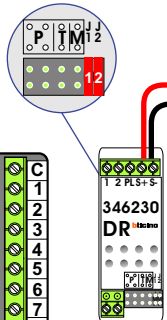

— = systeemkabel
 Bij andere getwiste kabel 66% afstand!
 Bij ongetwiste kabel max. 50 meter buitenpost naar videofoon.
 UTP op aanvraag.

gepolariseerd

gepolariseerd

Verwijder jumper 1

Max. 75 meter systeemkabel tot laatste videofoon

mantel coax
 kern coax
 min voeding camera
 plus voeding camera

12 Vdc opener

Digitizer voor 1 t/m 8 drukkers

12 Vdc opener

Max. 100 meter

Max. 100 meter

Max. 2 meter

nelec
INTERCOM MADE EASY