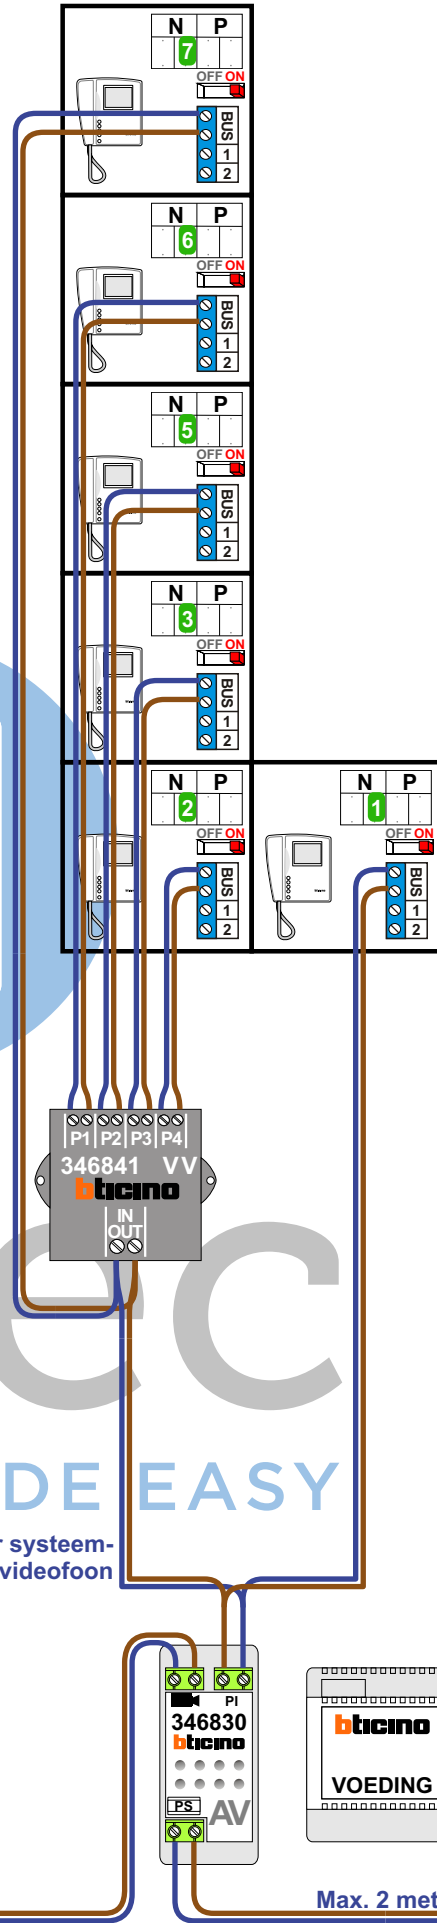

— = systeemkabel
 Bij andere getwiste kabel 66% afstand!
 Bij ongetwiste kabel max. 50 meter buitenpost naar videofoon.
 UTP op aanvraag.

Max. 100 meter systeemkabel tot laatste videofoon

Max. 2 meter