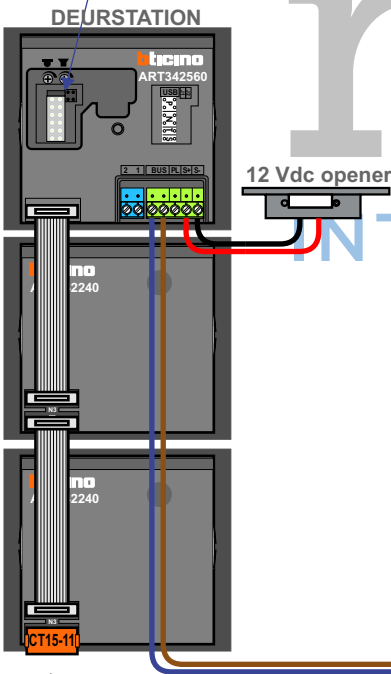

— = systeemkabel
 Bij andere getwiste kabel 66% afstand!
 Bij ongetwiste kabel max. 50 meter buitenpost naar videofoon.
 UTP op aanvraag.

Max. 100 meter systeemkabel tot laatste videofoon

Max. 2 meter