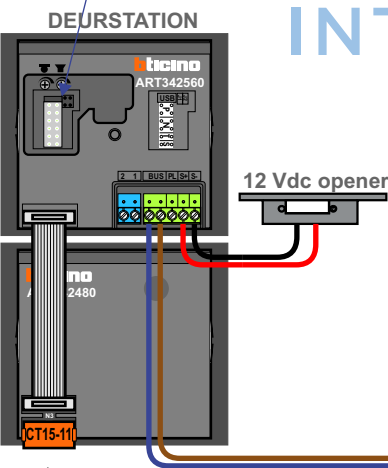

 = systeemkabel
 Bij andere getwiste kabel 66% afstand!
 Bij ongetwiste kabel max. 50 meter buitenpost naar videofoon.
 UTP op aanvraag.

nelec
INTERCOM MADE EASY

Max. 100 meter systeemkabel tot laatste videofoon

Max. 50 meter

Max. 2 meter

nelec
INTERCOM MADE EASY