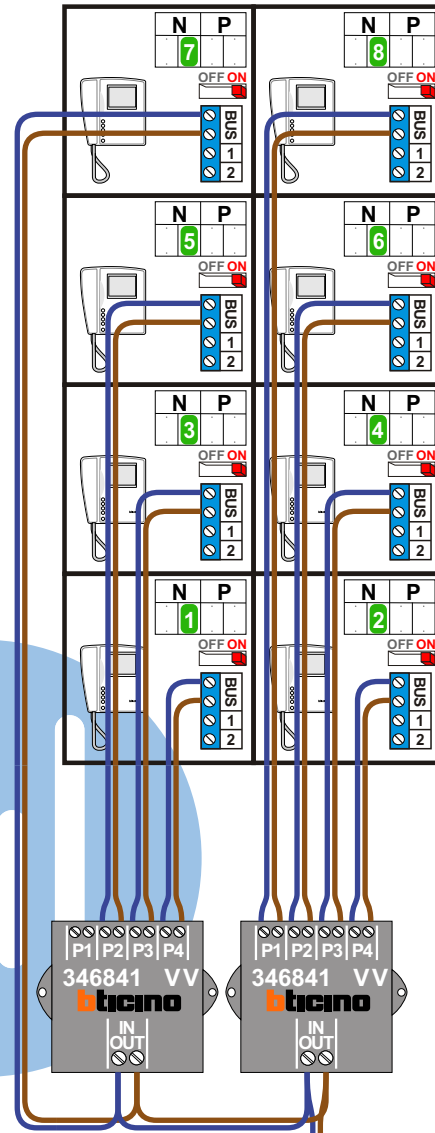

 = systeemkabel
 Bij andere getwiste kabel 66% afstand!
 Bij ongetwiste kabel max. 50 meter buitenpost naar videofoon.
 UTP op aanvraag.

nelec
INTERCOM MADE EASY

Max. 100 meter systeemkabel tot laatste videofoon

Max. 50 meter

Max. 2 meter

nelec
INTERCOM MADE EASY