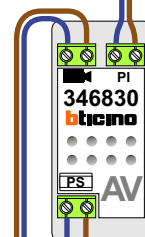

 = systeemkabel
 Bij andere getwiste kabel 66% afstand!
 Bij ongetwiste kabel max. 50 meter buitenpost naar videofoon.
 UTP op aanvraag.

nelec
INTERCOM MADE EASY

Max. 100 meter systeemkabel tot laatste videofoon

Max. 50 meter

Max. 2 meter

nelec
INTERCOM MADE EASY