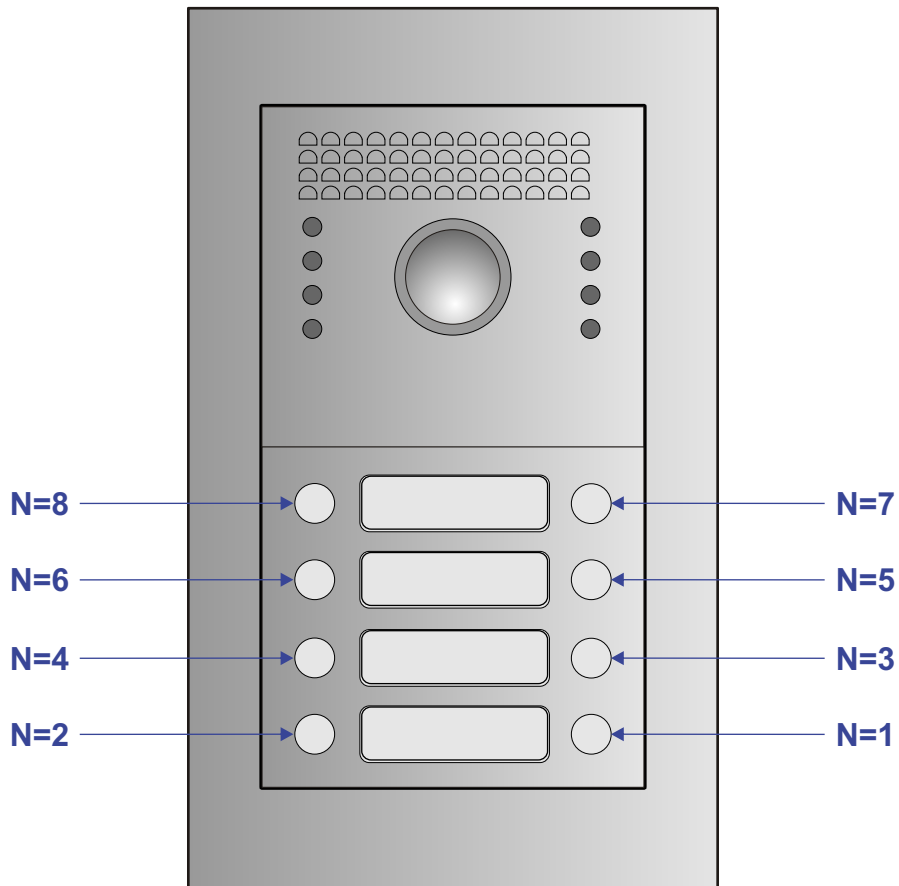

 = systeemkabel
 Bij andere getwiste kabel 66% afstand!
 Bij ongetwiste kabel max. 50 meter buitenpost naar videofoon.
 UTP op aanvraag.

nelec
INTERCOM MADE EASY

Max. 100 meter systeemkabel tot laatste videofoon

Max. 50 meter

Max. 2 meter

nelec
INTERCOM MADE EASY