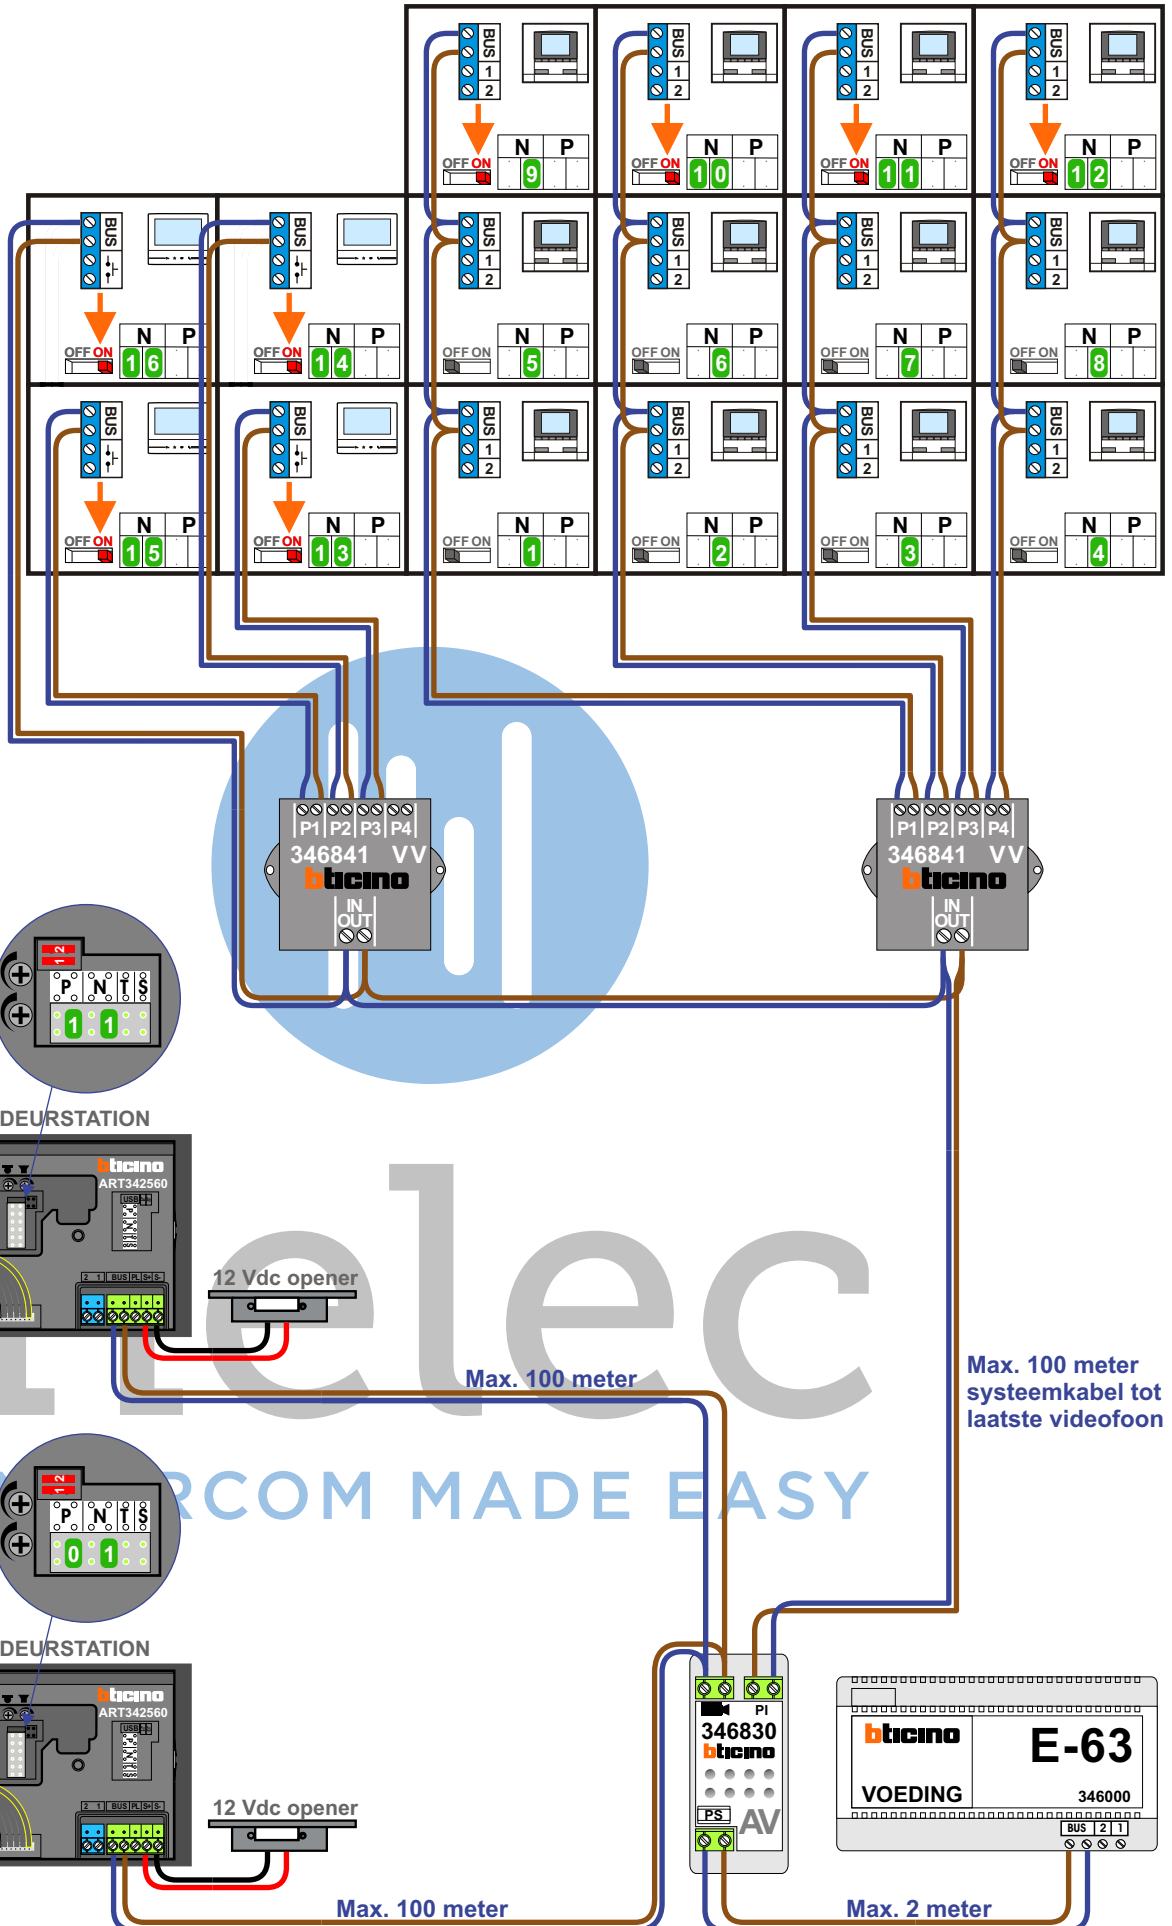

— = systeemkabel
 Bij andere getwiste kabel 66% afstand!
 Bij ongetwiste kabel max. 50 meter buitenpost naar videofoon.
 UTP op aanvraag.

VideoVerdeler

De aders moeten echt **OP** de klemmen doorgelust worden!

BUS 2-DRAADS

Bij monteren/demonteren spanning eraf en voorkom defecten!

Max. 100 meter systeemkabel tot laatste videofoon

Max. 100 meter

Max. 100 meter

Max. 2 meter