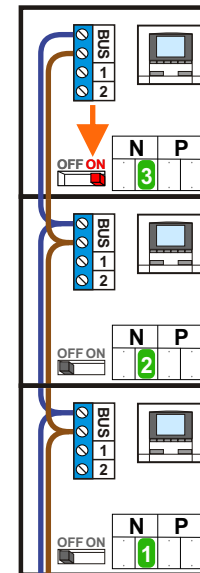

 = systeemkabel

Bij andere getwiste kabel 66% afstand!  
Bij ongetwiste kabel max. 50 meter buitenpost naar videofoon.  
UTP op aanvraag.

nelec  
INTERCOM MADE EASY

Max. 100 meter systeemkabel tot laatste videofoon