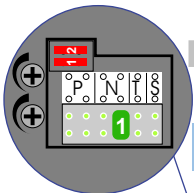

— = systeemkabel
 Bij andere getwiste kabel 66% afstand!
 Bij ongetwiste kabel max. 50 meter buitenpost naar videofoon.
 UTP op aanvraag.

nelec
INTERCOM MADE EASY

Max. 100 meter systeemkabel tot laatste videofoon