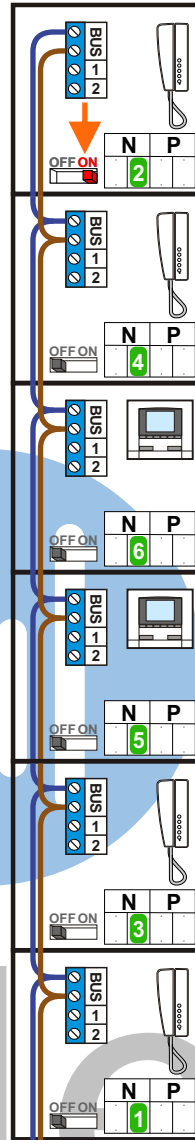

— = systeemkabel
 Bij andere getwiste kabel 66% afstand!
 Bij ongetwiste kabel max. 50 meter buitenpost naar videofoon.
 UTP op aanvraag.

nelec
INTERCOM MADE EASY

Max. 100 meter systeemkabel tot laatste videofoon