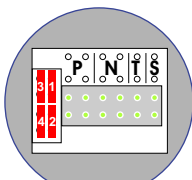

 = systeemkabel
 Bij andere getwiste kabel 66% afstand!
 Bij ongetwiste kabel max. 50 meter buitenpost naar videfoon.
 UTP op aanvraag.

nelec
INTERCOM MADE EASY

Max. 100 meter systeemkabel tot laatste videfoon

Max. 100 meter

Max. 2 meter