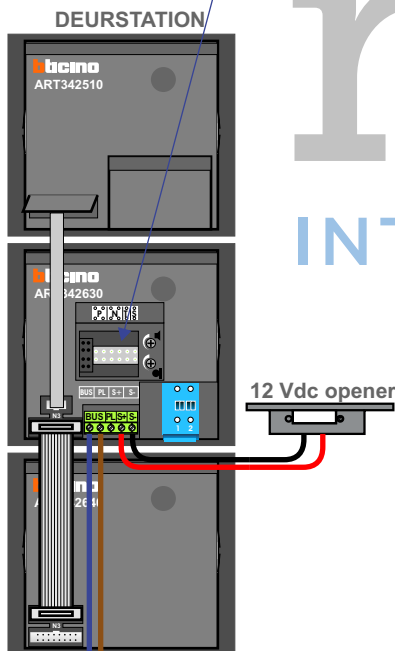

 = systeemkabel
 Bij andere getwiste kabel 66% afstand!
 Bij ongetwiste kabel max. 50 meter buitenpost naar videfoon.
 UTP op aanvraag.

nelec
INTERCOM MADE EASY

Max. 100 meter systeemkabel tot laatste videfoon

Max. 100 meter

Max. 2 meter