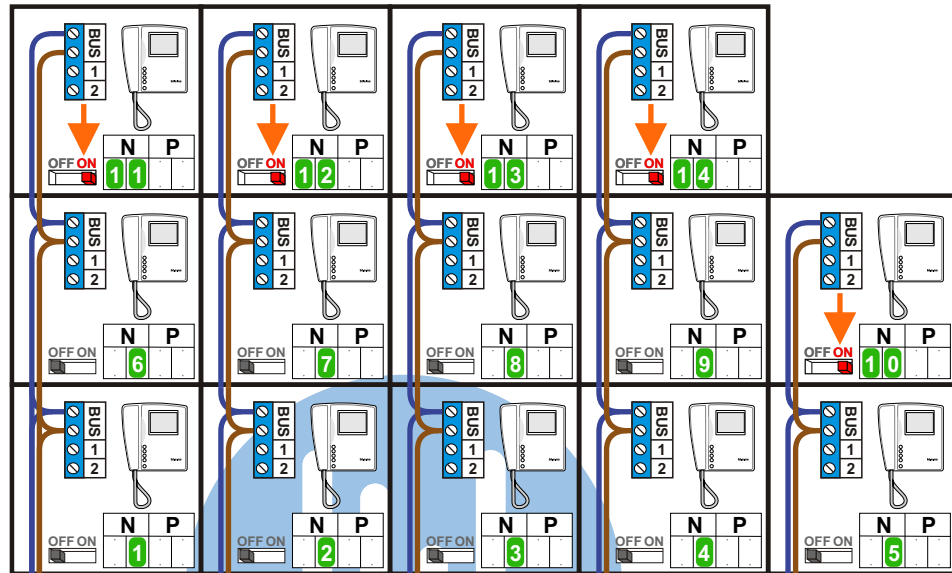

 = systeemkabel
 Bij andere getwiste kabel 66% afstand!
 Bij ongetwiste kabel max. 50 meter buitenpost naar videfoon.
 UTP op aanvraag.

nelec
INTERCOM MADE EASY

Max. 100 meter systeemkabel tot laatste videfoon

Max. 100 meter

Max. 2 meter