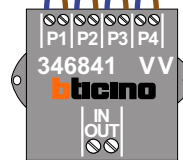

 = systeemkabel
 Bij andere getwiste kabel 66% afstand!
 Bij ongetwiste kabel max. 50 meter buitenpost naar videfoon.
 UTP op aanvraag.

nelec
INTERCOM MADE EASY

Max. 100 meter systeemkabel tot laatste videfoon

Max. 100 meter

Max. 2 meter