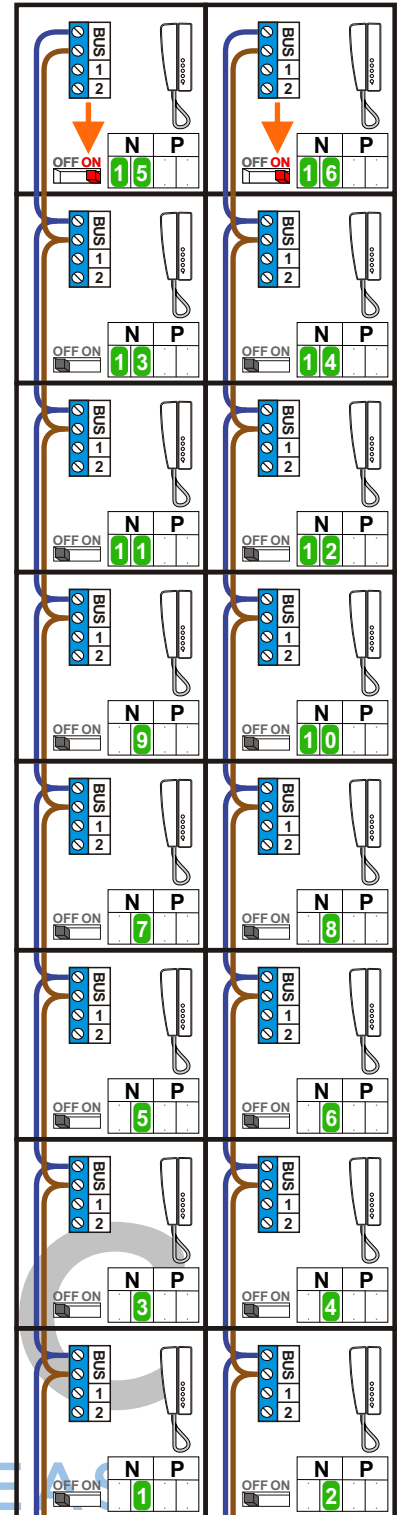

— = systeemkabel
 Bij kabel 2 x 1 mm²:
 180% afstand!
 Bij kabel 2 x 0,28 mm²:
 60% afstand!
 UTP op aanvraag.

nelec
INTERCOM MADE EASY

DEURSTATION S-70

Max. 20 meter

Max. 100 meter

12 Vac voeding

12 Vac opener

Max. 320 meter
 systeemkabel
 tot laatste
 deurtelefoon