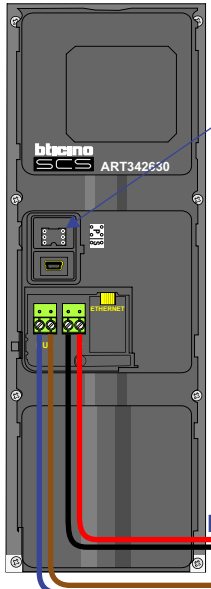

— = systeemkabel
 Bij kabel 2 x 1 mm²:
 180% afstand!
 Bij kabel 2 x 0,28 mm²:
 60% afstand!
 UTP op aanvraag.

nelec
INTERCOM MADE EASY

DEURSTATION S-70

Max. 20 meter

Max. 100 meter

12 Vac voeding

12 Vac opener

Max. 320 meter
 systeemkabel
 tot laatste
 deurtelefoon