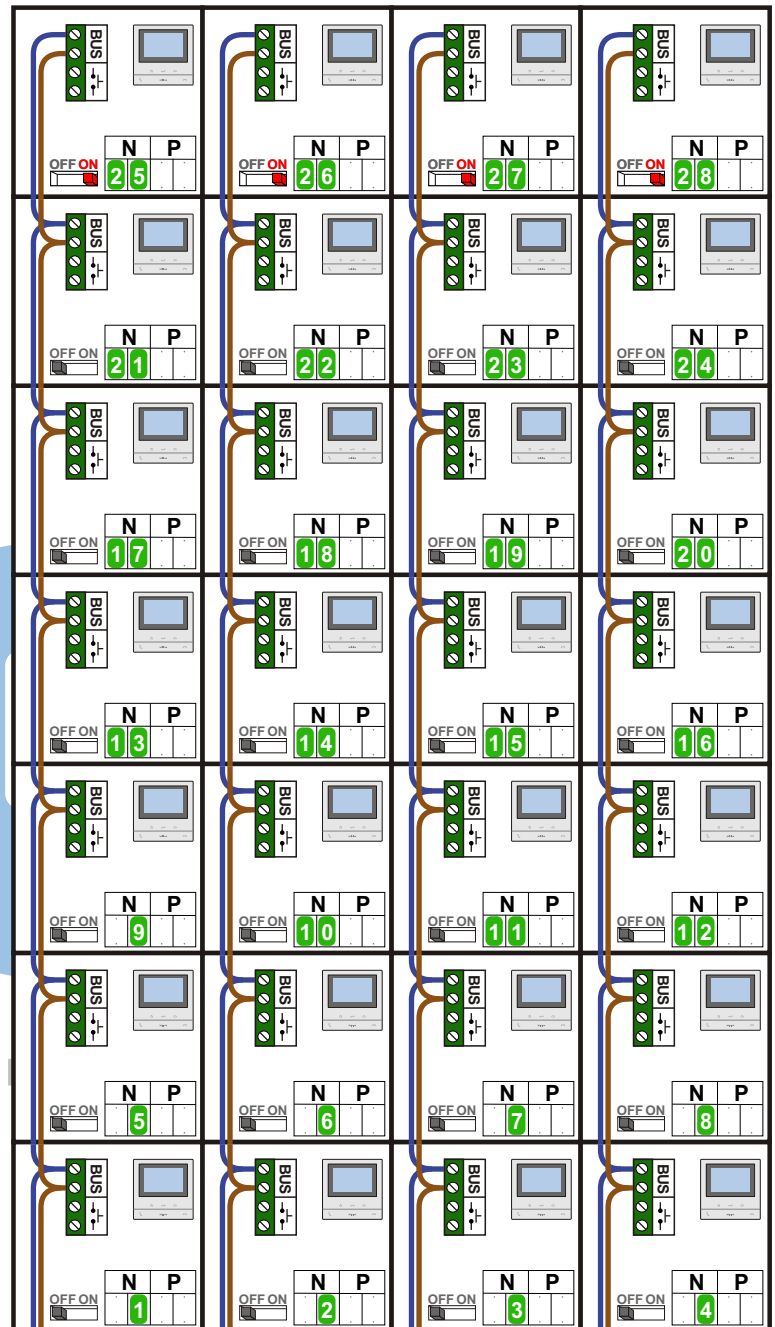

— = systeemkabel
Bij andere getwiste kabel 66% afstand!
Bij ongetwiste kabel max. 50 meter buitenpost naar videofoon.
UTP op aanvraag.

TWEEDRAADS BUS

Bij monteren/demonteren spanning eraf voorkomt defecten!

Digitizers & flatcables

Niet monteren/demonteren onder spanning
Beldrukkers mogen wel

M-50

De aders moeten echt OP de connector doorgelust worden!

VideoVerdeler

De aders moeten echt OP de klemmen doorgelust worden!

Max. 100 meter systeemkabel tot laatste videofoon

Max. 50 meter

N-Waarde	Huisnummer	Switch-ON
1	247	
2	249	
3	251	
4	253	
5	255	
6	257	
7	259	
8	261	
9	263	
10	265	
11	267	
12	269	
13	271	
14	273	
15	275	
16	277	
17	279	
18	281	
19	283	
20	285	
21	287	
22	289	
23	291	
24	293	
25	295	X
26	297	X
27	299	X
28	301	X