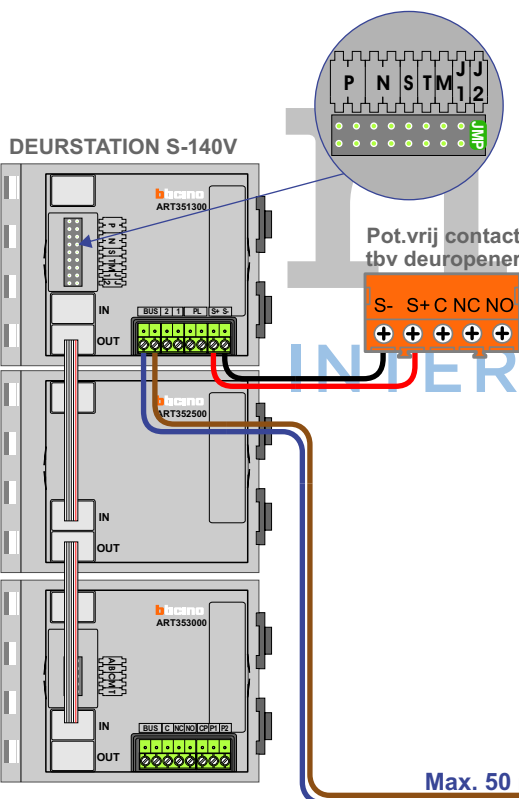

— = systeemkabel
Bij andere getwiste kabel 66% afstand!
Bij ongetwiste kabel max. 50 meter buitenpost naar videofoon.
UTP op aanvraag.

TWEEDRAADS BUS

Bij monteren/demonteren spanning eraf voorkomt defecten!

Digitizers & flatcables

Niet monteren/demonteren onder spanning
Beldrukkers mogen wel

M-50

De aders moeten echt OP de connector doorgelust worden!

VideoVerdeler

De aders moeten echt OP de klemmen doorgelust worden!

Max. 100 meter systeemkabel tot laatste videofoon

Max. 50 meter

N-Waarde	Huisnummer	Switch-ON
1	247	
2	249	
3	251	
4	253	
5	255	
6	257	
7	259	
8	261	
9	263	
10	265	
11	267	
12	269	
13	271	
14	273	
15	275	
16	277	
17	279	
18	281	
19	283	
20	285	
21	287	
22	289	
23	291	
24	293	
25	295	X
26	297	X
27	299	X
28	301	X