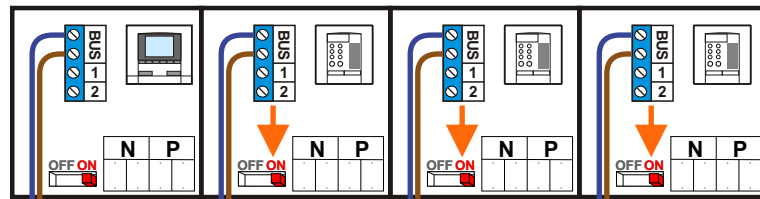

 = systeemkabel
 Bij andere getwiste kabel 66% afstand!
 Bij ongetwiste kabel max. 50 meter buitenpost naar videofoon.
 UTP op aanvraag.

Max. 100 meter systeemkabel tot laatste videofoon

Max. 200 meter systeemkabel tot laatste deurtelefoon

nelec
INTERCOM MADE EASY

DEURSTATION

12 Vdc opener

Max. 100 meter

Max. 2 meter