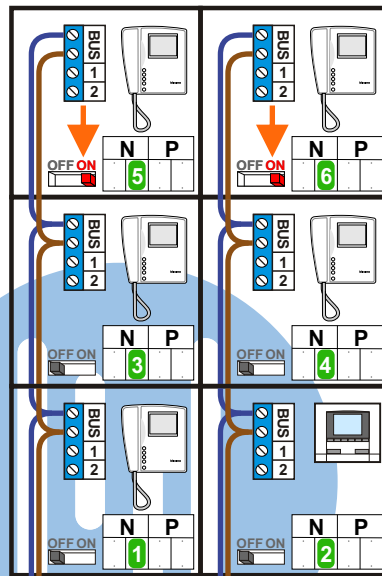

**— = systeemkabel**  
 Bij andere getwiste kabel 66% afstand!  
 Bij ongetwiste kabel max. 50 meter buitenpost naar videofoon.  
 UTP op aanvraag.

nelec  
 INTERCOM MADE EASY

Max. 100 meter systeemkabel tot laatste videofoon