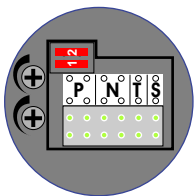

 = systeemkabel

Bij andere getwiste kabel 66% afstand!
Bij ongetwiste kabel max. 50 meter buitenpost naar videofoon.
UTP op aanvraag.

Max. 100 meter systeemkabel tot laatste videofoon

nelec
INTERCOM MADE EASY

DEURSTATION

12 Vdc opener

Max. 100 meter

Max. 2 meter

nelec
INTERCOM MADE EASY