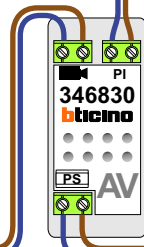

 = systeemkabel

Bij andere getwiste kabel 66% afstand!
Bij ongetwiste kabel max. 50 meter buitenpost naar videofoon.
UTP op aanvraag.

Max. 100 meter systeemkabel tot laatste videofoon

nelec
INTERCOM MADE EASY

DEURSTATION

12 Vdc opener

Max. 100 meter

Max. 2 meter

nelec
INTERCOM MADE EASY