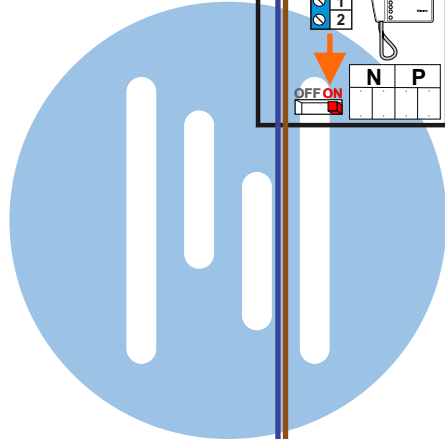

 = systeemkabel

Bij andere getwiste kabel 66% afstand!
Bij ongetwiste kabel max. 50 meter buitenpost naar videofoon.
UTP op aanvraag.

Max. 100 meter systeemkabel tot laatste videofoon

nelec
INTERCOM MADE EASY

DEURSTATION

12 Vdc opener

Max. 100 meter

Max. 2 meter

nelec
INTERCOM MADE EASY