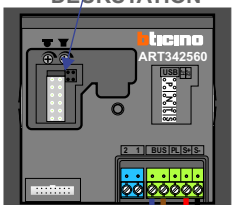

 = systeemkabel

Bij andere getwiste kabel 66% afstand!
Bij ongetwiste kabel max. 50 meter buitenpost naar videofoon.
UTP op aanvraag.

Max. 100 meter systeemkabel tot laatste videofoon

nelec
INTERCOM MADE EASY

DEURSTATION

12 Vdc opener

Max. 100 meter

Max. 2 meter

nelec
INTERCOM MADE EASY