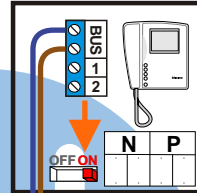

 = systeemkabel

Bij andere getwiste kabel 66% afstand!
Bij ongetwiste kabel max. 50 meter buitenpost naar videofoon.
UTP op aanvraag.

Max. 100 meter systeemkabel tot laatste videofoon

nelec
INTERCOM MADE EASY

DEURSTATION

12 Vdc opener

Max. 100 meter

Max. 2 meter

nelec
INTERCOM MADE EASY