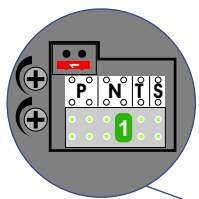

**— = systeemkabel**  
 Bij andere getwiste  
 kabel 66% afstand!  
 Bij ongetwiste kabel  
 max. 50 meter buiten-  
 post naar videofoon.  
 UTP op aanvraag.

Pot.vrij contact  
tbv deuropener

Max. 85 meter systeem-  
kabel tot laatste videofoon

Max. 100 meter

Max. 2 meter

**nelec**  
INTERCOM MADE EASY