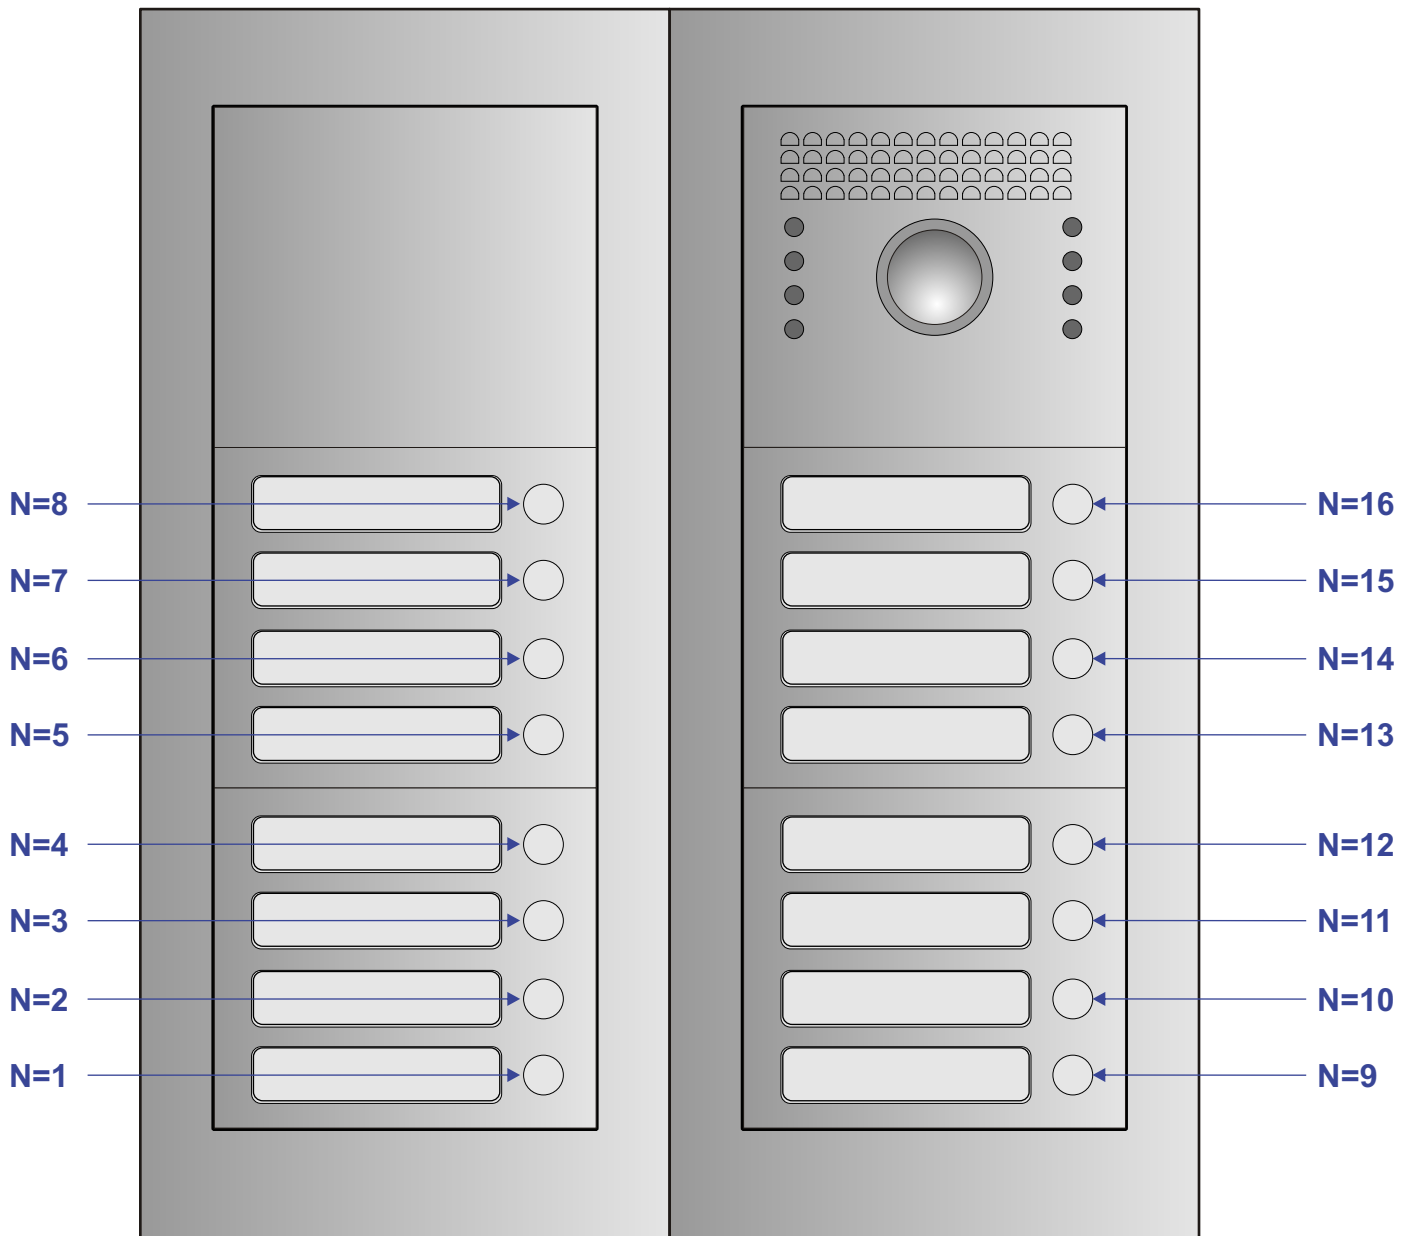

**— = systeemkabel**  
 Bij andere getwiste  
 kabel 66% afstand!  
 Bij ongetwiste kabel  
 max. 50 meter buiten-  
 post naar videofoon.  
 UTP op aanvraag.

Pot.vrij contact  
tbv deuropener

Max. 85 meter systeem-  
kabel tot laatste videofoon

Max. 100 meter

Max. 2 meter

**nelec**  
INTERCOM MADE EASY