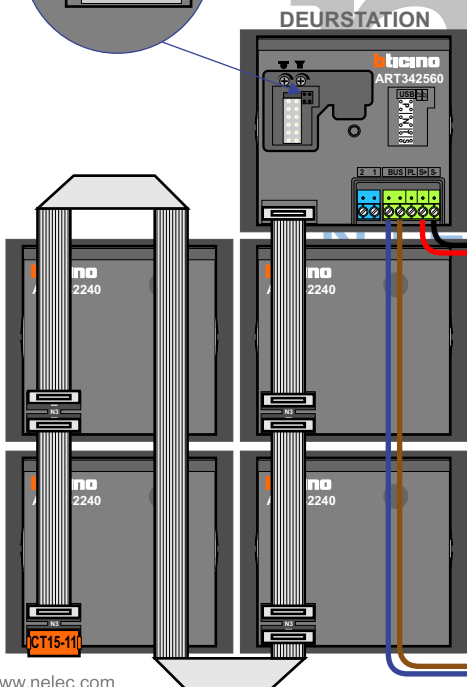

**— = systeemkabel**  
 Bij andere getwiste  
 kabel 66% afstand!  
 Bij ongetwiste kabel  
 max. 50 meter buiten-  
 post naar videofoon.  
 UTP op aanvraag.

Pot.vrij contact  
tbv deuropener

Max. 85 meter systeem-  
kabel tot laatste videofoon

Max. 100 meter

Max. 2 meter

**nelec**  
INTERCOM MADE EASY