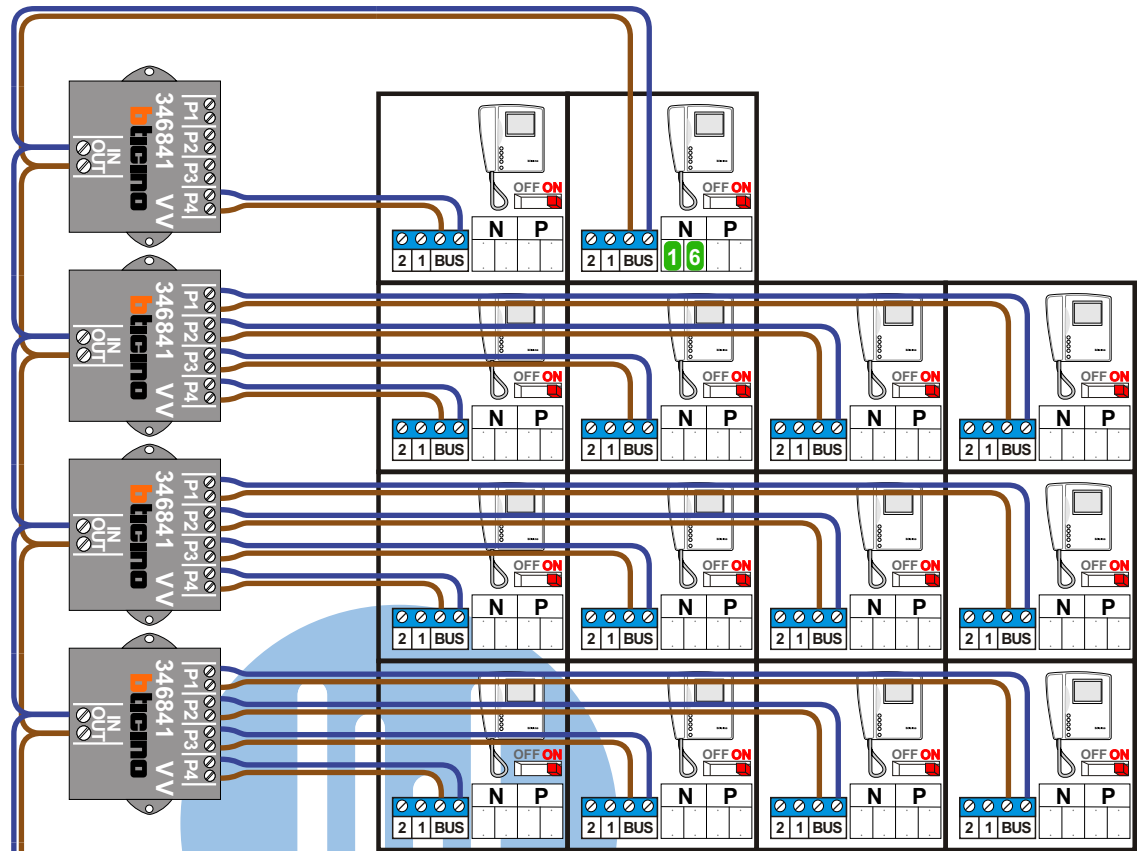

**— = systeemkabel**  
 Bij andere getwiste  
 kabel 66% afstand!  
 Bij ongetwiste kabel  
 max. 50 meter buiten-  
 post naar videofoon.  
 UTP op aanvraag.

Pot.vrij contact  
tbv deuropener

Max. 85 meter systeem-  
kabel tot laatste videofoon

Max. 100 meter

Max. 2 meter

**nelec**  
INTERCOM MADE EASY