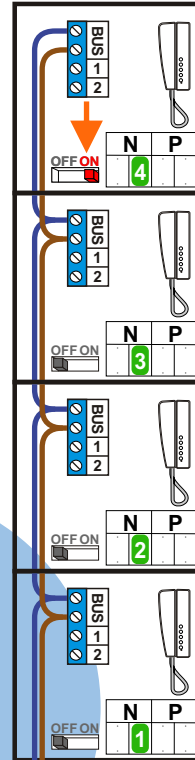

= systeemkabel
 Bij kabel 2 x 1 mm²:
 180% afstand!
 Bij kabel 2 x 0,28 mm²:
 60% afstand!
 UTP op aanvraag.

DEURSTATION

12 Vdc opener

Max. 200 meter

Max. 200 meter systeemkabel tot laatste deurtelefoon

nelec
INTERCOM MADE EASY