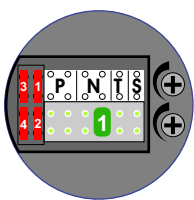

= systeemkabel
 Bij kabel 2 x 1 mm²:
 180% afstand!
 Bij kabel 2 x 0,28 mm²:
 60% afstand!
 UTP op aanvraag.

DEURSTATION

12 Vdc opener

Max. 200 meter

Max. 200 meter systeemkabel tot laatste deurtelefoon

nelec
INTERCOM MADE EASY