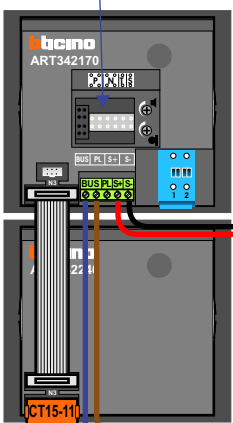

= systeemkabel
 Bij kabel 2 x 1 mm²:
 180% afstand!
 Bij kabel 2 x 0,28 mm²:
 60% afstand!
 UTP op aanvraag.

DEURSTATION

12 Vdc opener

Max. 200 meter

Max. 200 meter systeemkabel tot laatste deurtelefoon

nelec
INTERCOM MADE EASY

nelec
INTERCOM MADE EASY