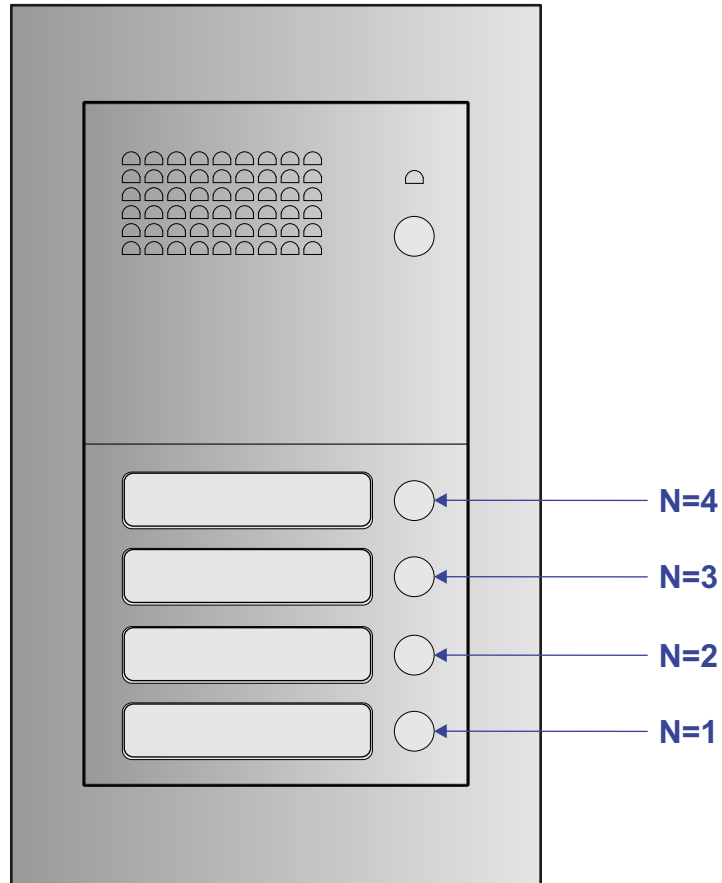

= systeemkabel
 Bij kabel 2 x 1 mm²:
 180% afstand!
 Bij kabel 2 x 0,28 mm²:
 60% afstand!
 UTP op aanvraag.

DEURSTATION

12 Vdc opener

Max. 200 meter

Max. 200 meter systeemkabel tot laatste deurtelefoon

nelec
INTERCOM MADE EASY

nelec
INTERCOM MADE EASY