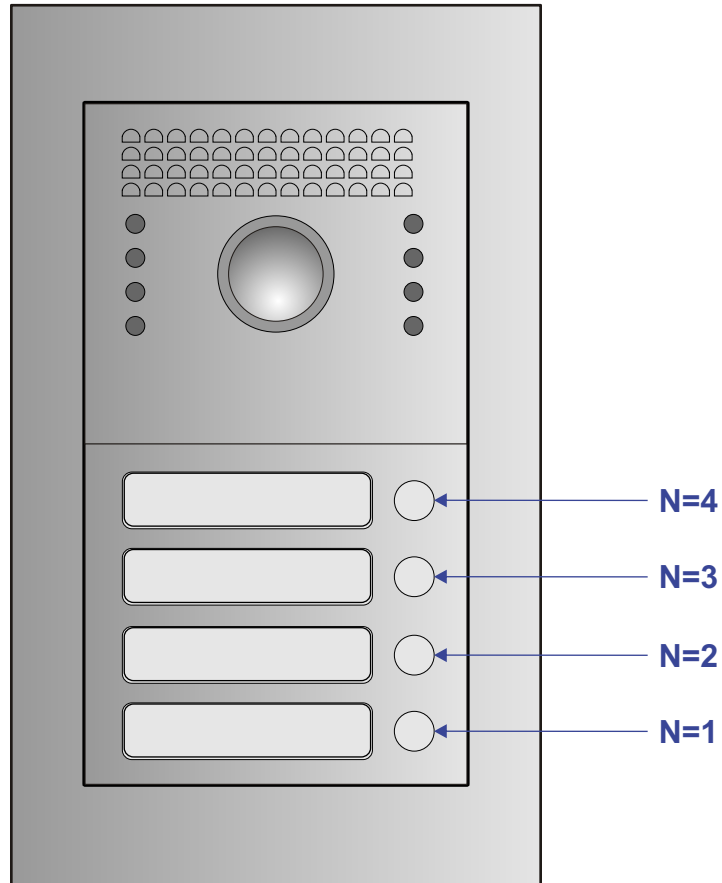

 = systeemkabel

Bij andere getwiste kabel 66% afstand!  
Bij ongetwiste kabel max. 50 meter buitenpost naar videofoon.  
UTP op aanvraag.

Max. 100 meter systeemkabel tot laatste videofoon

Max. 2 meter

nelec  
INTERCOM MADE EASY

 = systeemkabel

Bij andere getwiste kabel 66% afstand!  
Bij ongetwiste kabel max. 50 meter buitenpost naar videofoon.  
UTP op aanvraag.

nelec  
INTERCOM MADE EASY

Max. 100 meter systeemkabel tot laatste videofoon

Max. 2 meter

nelec  
INTERCOM MADE EASY