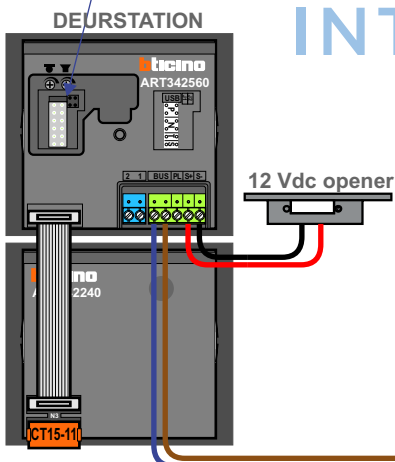

 = systeemkabel

Bij andere getwiste kabel 66% afstand!  
Bij ongetwiste kabel max. 50 meter buitenpost naar videofoon.  
UTP op aanvraag.

Max. 100 meter systeemkabel tot laatste videofoon

Max. 2 meter

nelec  
INTERCOM MADE EASY

 = systeemkabel

Bij andere getwiste kabel 66% afstand!  
Bij ongetwiste kabel max. 50 meter buitenpost naar videofoon.  
UTP op aanvraag.

nelec  
INTERCOM MADE EASY

Max. 100 meter systeemkabel tot laatste videofoon

Max. 2 meter

nelec  
INTERCOM MADE EASY