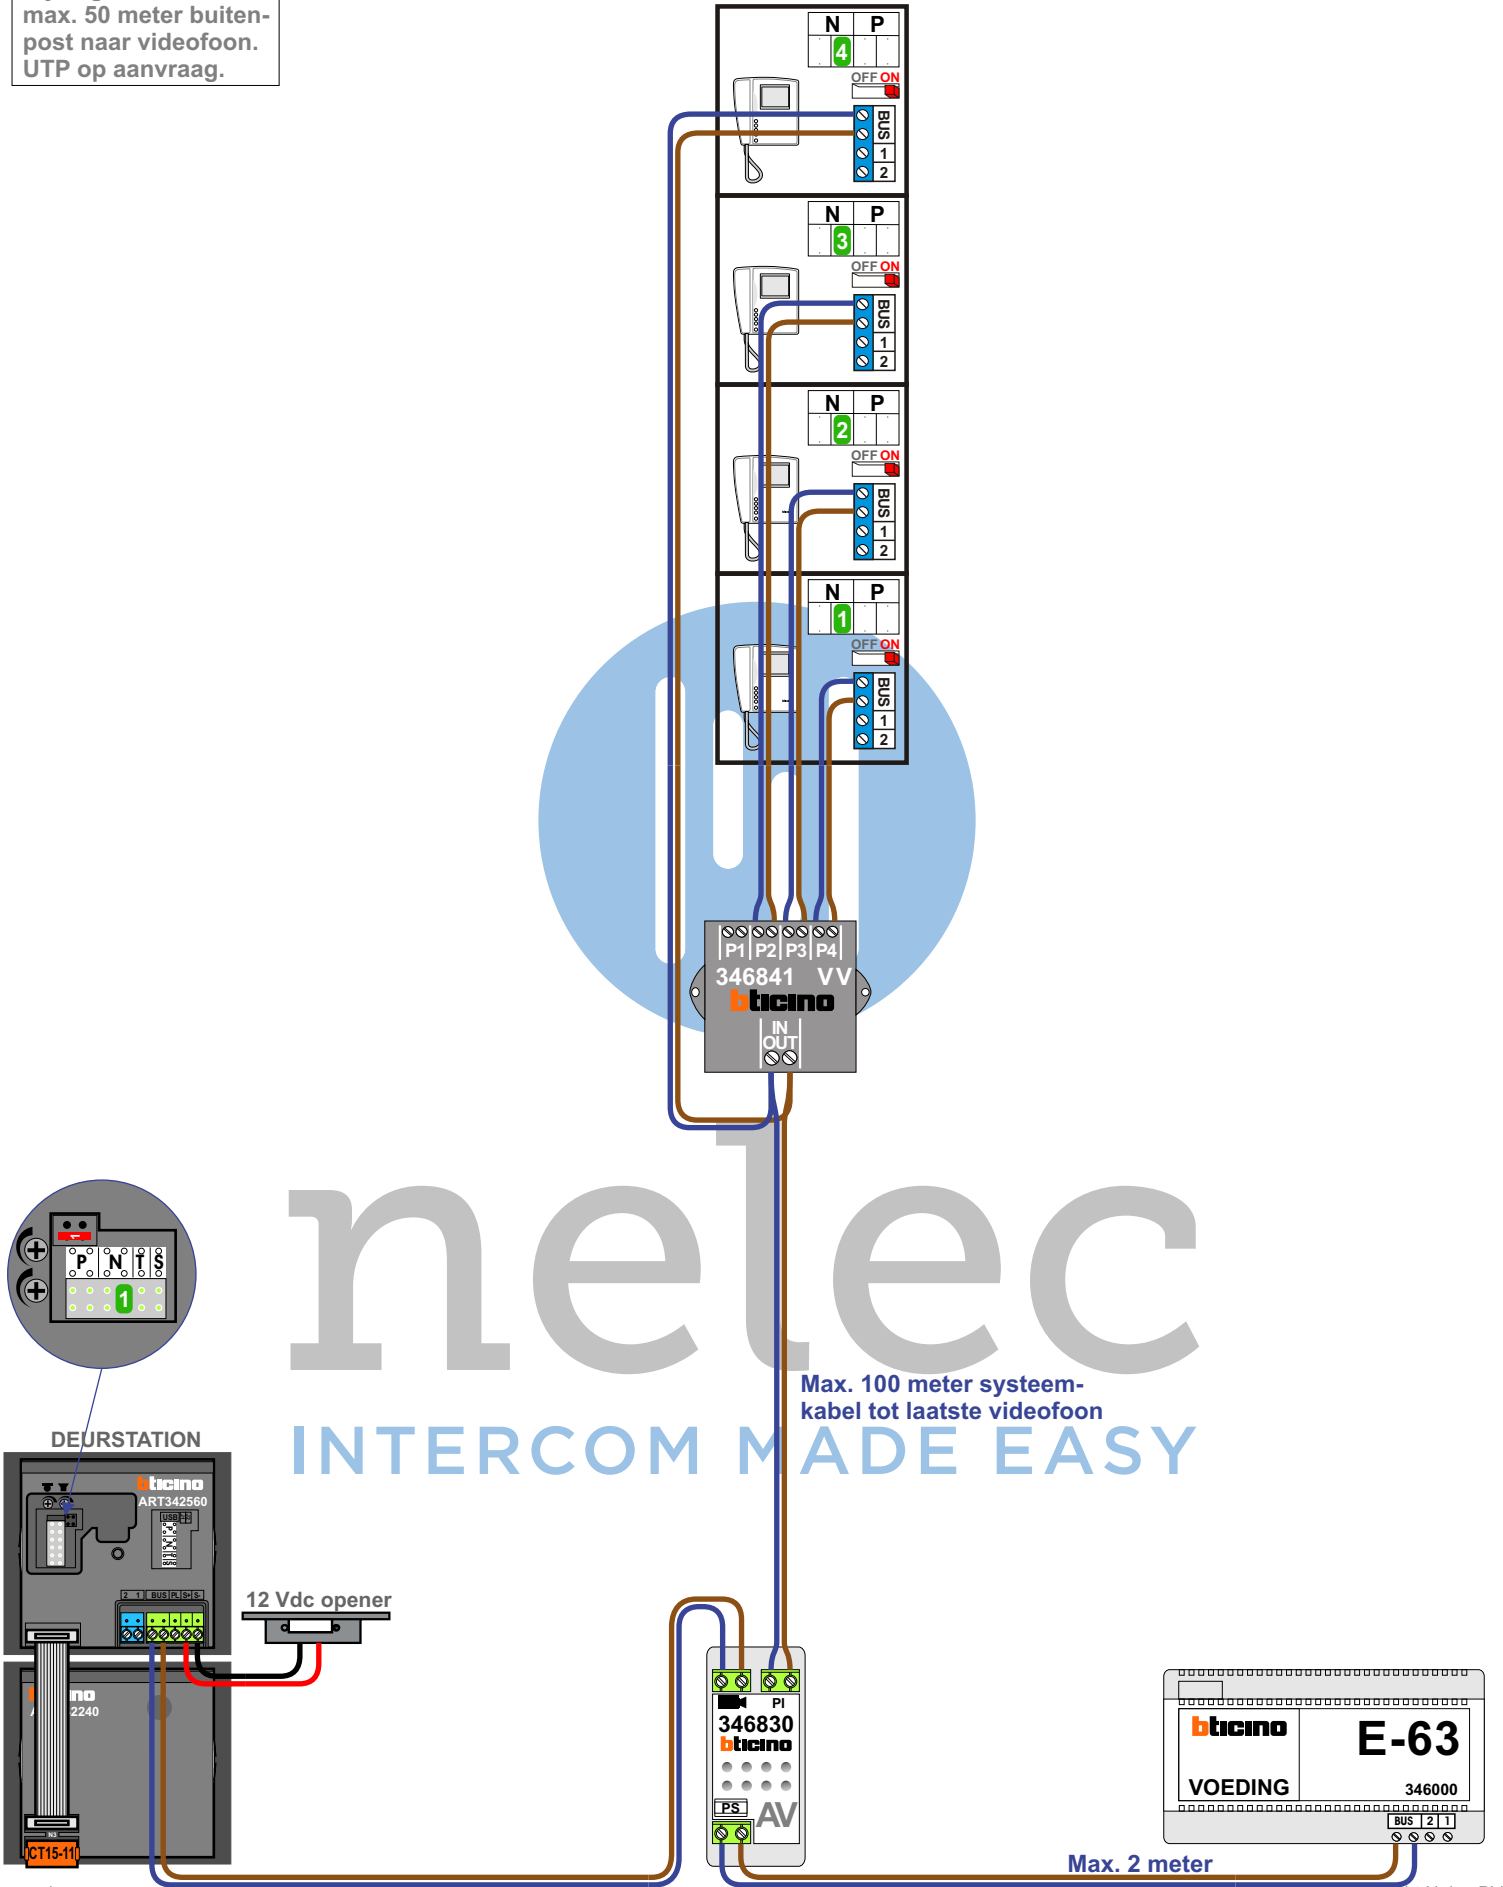

 = systeemkabel

Bij andere getwiste kabel 66% afstand!  
Bij ongetwiste kabel max. 50 meter buitenpost naar videofoon.  
UTP op aanvraag.

Max. 100 meter systeemkabel tot laatste videofoon

Max. 2 meter

nelec  
INTERCOM MADE EASY

 = systeemkabel

Bij andere getwiste kabel 66% afstand!  
Bij ongetwiste kabel max. 50 meter buitenpost naar videofoon.  
UTP op aanvraag.

nelec  
INTERCOM MADE EASY

Max. 100 meter systeemkabel tot laatste videofoon

Max. 2 meter

nelec  
INTERCOM MADE EASY