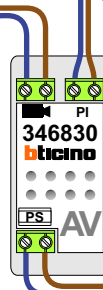

 = systeemkabel

Bij andere getwiste kabel 66% afstand!  
Bij ongetwiste kabel max. 50 meter buitenpost naar videofoon.  
UTP op aanvraag.

Max. 100 meter systeemkabel tot laatste videofoon

Max. 2 meter

nelec  
INTERCOM MADE EASY

 = systeemkabel

Bij andere getwiste kabel 66% afstand!  
Bij ongetwiste kabel max. 50 meter buitenpost naar videofoon.  
UTP op aanvraag.

nelec  
INTERCOM MADE EASY

Max. 100 meter systeemkabel tot laatste videofoon