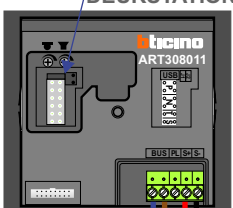

 = systeemkabel

Bij andere getwiste kabel 66% afstand!
Bij ongetwiste kabel max. 50 meter buitenpost naar videofoon.
UTP op aanvraag.

Max. 100 meter systeemkabel tot laatste videofoon

nelec
INTERCOM MADE EASY

DEURSTATION

12 Vdc opener

Max. 100 meter

Max. 2 meter