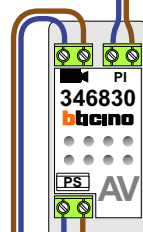

 = systeemkabel

Bij andere getwiste kabel 66% afstand!
Bij ongetwiste kabel max. 50 meter buitenpost naar videofoon.
UTP op aanvraag.

Max. 100 meter systeemkabel tot laatste videofoon

nelec
INTERCOM MADE EASY

DEURSTATION

12 Vdc opener

Max. 100 meter

Max. 2 meter