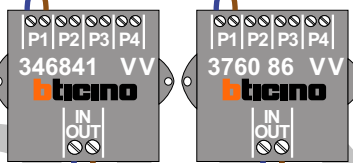

 = systeemkabel

Bij andere getwiste kabel 66% afstand!
Bij ongetwiste kabel max. 50 meter buitenpost naar videofoon.
UTP op aanvraag.

Max. 100 meter systeemkabel tot laatste videofoon

nelec
INTERCOM MADE EASY

DEURSTATION

12 Vdc opener

Max. 100 meter

Max. 2 meter