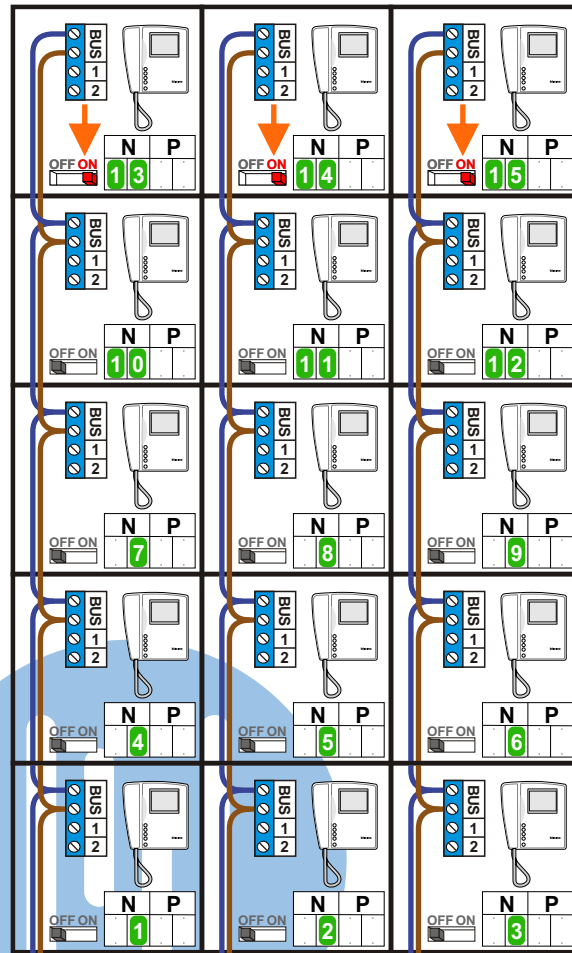

 = systeemkabel

Bij andere getwiste kabel 66% afstand!
Bij ongetwiste kabel max. 50 meter buitenpost naar videofoon.
UTP op aanvraag.

Max. 100 meter systeemkabel tot laatste videofoon

nelec
INTERCOM MADE EASY

DEURSTATION

12 Vdc opener

Max. 100 meter

Max. 2 meter