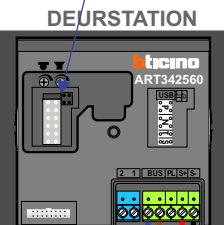

 = systeemkabel

Bij andere getwiste kabel 66% afstand!  
Bij ongetwiste kabel max. 50 meter buitenpost naar videofoon.  
UTP op aanvraag.

nelec  
INTERCOM MADE EASY

Max. 100 meter systeemkabel tot laatste videofoon

Max. 100 meter

Max. 2 meter

nelec  
INTERCOM MADE EASY