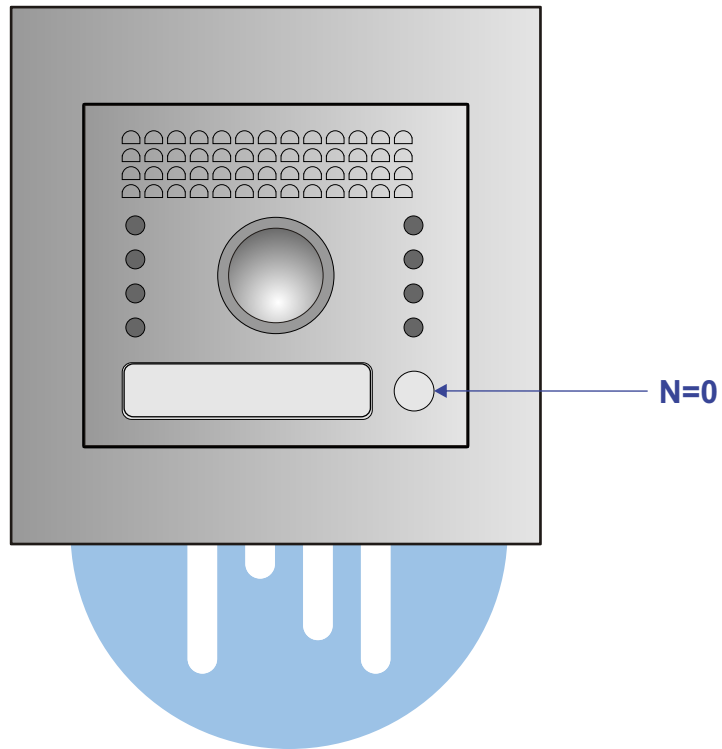

 = systeemkabel

Bij andere getwiste kabel 66% afstand!  
Bij ongetwiste kabel max. 50 meter buitenpost naar videofoon.  
UTP op aanvraag.

nelec  
INTERCOM MADE EASY

Max. 100 meter systeemkabel tot laatste videofoon

Max. 100 meter

Max. 2 meter

nelec  
INTERCOM MADE EASY