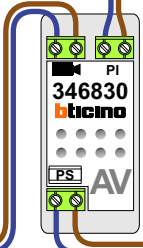

 = systeemkabel

Bij andere getwiste kabel 66% afstand!  
Bij ongetwiste kabel max. 50 meter buitenpost naar videofoon.  
UTP op aanvraag.

nelec  
INTERCOM MADE EASY

Max. 100 meter systeemkabel tot laatste videofoon

Max. 100 meter

Max. 2 meter

nelec  
INTERCOM MADE EASY