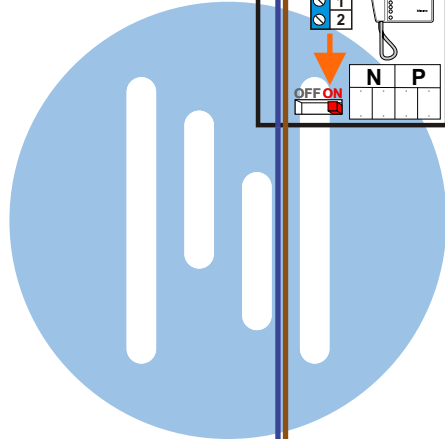

 = systeemkabel

Bij andere getwiste kabel 66% afstand!  
Bij ongetwiste kabel max. 50 meter buitenpost naar videofoon.  
UTP op aanvraag.

nelec  
INTERCOM MADE EASY

Max. 100 meter systeemkabel tot laatste videofoon

Max. 100 meter

Max. 2 meter

nelec  
INTERCOM MADE EASY