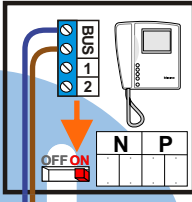

 = systeemkabel

Bij andere getwiste kabel 66% afstand!  
Bij ongetwiste kabel max. 50 meter buitenpost naar videofoon.  
UTP op aanvraag.

nelec  
INTERCOM MADE EASY

Max. 100 meter systeemkabel tot laatste videofoon

Max. 100 meter

Max. 2 meter

nelec  
INTERCOM MADE EASY