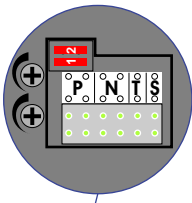

 = systeemkabel

Bij andere getwiste kabel 66% afstand!  
Bij ongetwiste kabel max. 50 meter buitenpost naar videofoon.  
UTP op aanvraag.

nelec  
INTERCOM MADE EASY

Max. 100 meter systeemkabel tot laatste videofoon

Max. 100 meter

Max. 2 meter

nelec  
INTERCOM MADE EASY