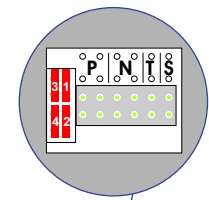

N-waarden in
buitenpost van 01-60
N-waarden toestellen: 01 tot 60

N-waarden in
buitenpost van 101-160
N-waarden toestellen: 01 tot 60

 = systeemkabel
Bij kabel 2 x 1 mm²:
180% afstand!
Bij kabel 2 x 0,28 mm²:
60% afstand!
UTP op aanvraag.

Bij
installatie
zonder beeld
niet nodig

Bij
installatie
zonder beeld
niet nodig

Max. 320 meter systeem-
kabel tot laatste deurtelefoon

12 Vdc opener

Max. 290 meter

Max. 290 meter