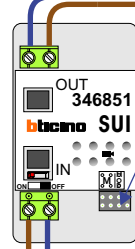

Bij
installatie
zonder beeld
niet nodig

Bij
installatie
zonder beeld
niet nodig

Max. 320 meter systeem-
kabel tot laatste deurtelefoon

12 Vdc opener

Max. 290 meter

Max. 290 meter