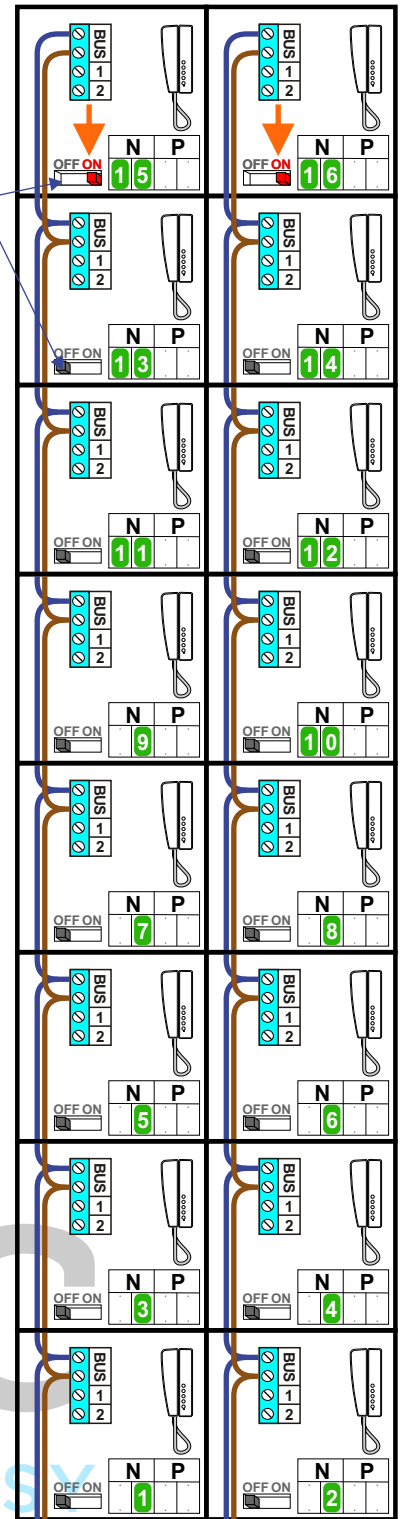

N-waarden in
buitenpost van 01-60
N-waarden toestellen: 01 tot 60

N-waarden in
buitenpost van 101-160
N-waarden toestellen: 01 tot 60

 = systeemkabel
Bij kabel 2 x 1 mm²:
180% afstand!
Bij kabel 2 x 0,28 mm²:
60% afstand!
UTP op aanvraag.

Bij
installatie
zonder beeld
niet nodig

Bij
installatie
zonder beeld
niet nodig

Max. 320 meter systeem-
kabel tot laatste deurtelefoon

12 Vdc opener

Max. 290 meter

Max. 290 meter