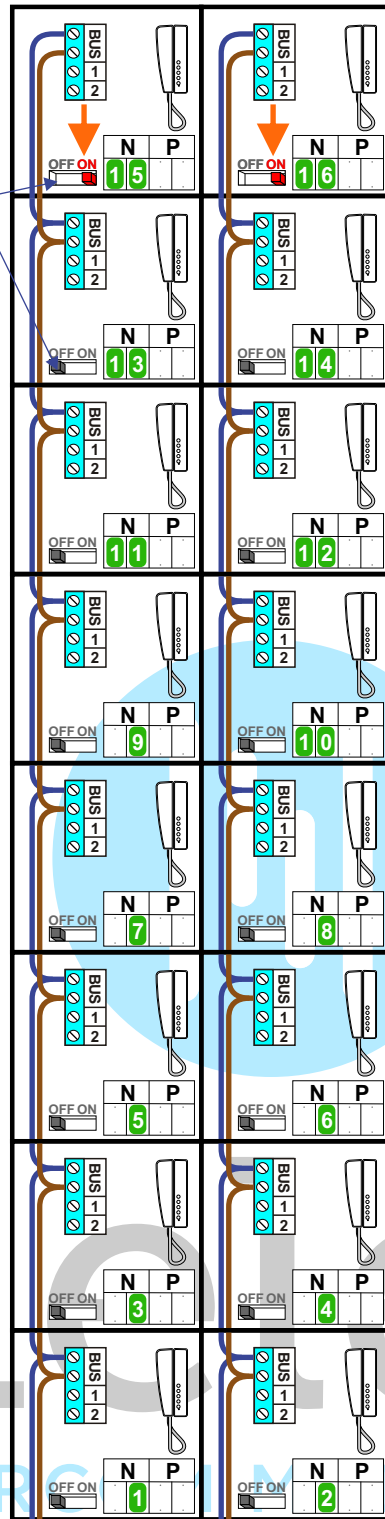

N-waarden in
buitenpost van 01-60
N-waarden toestellen: 01 tot 60

N-waarden in
buitenpost van 101-160
N-waarden toestellen: 01 tot 60

 = systeemkabel
Bij kabel 2 x 1 mm²:
180% afstand!
Bij kabel 2 x 0,28 mm²:
60% afstand!
UTP op aanvraag.

Bij
installatie
zonder beeld
niet nodig

Bij
installatie
zonder beeld
niet nodig

Max. 320 meter systeem-
kabel tot laatste deurtelefoon

12 Vdc opener

Max. 290 meter

Max. 290 meter