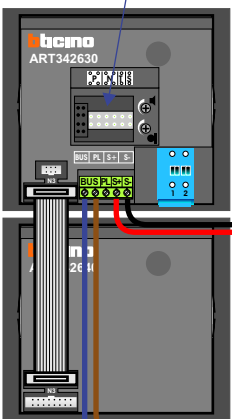

N-waarden in
buitenpost van 01-60
N-waarden toestellen: 01 tot 60

N-waarden in
buitenpost van 101-160
N-waarden toestellen: 01 tot 60

 = systeemkabel
Bij kabel 2 x 1 mm²:
180% afstand!
Bij kabel 2 x 0,28 mm²:
60% afstand!
UTP op aanvraag.

Bij
installatie
zonder beeld
niet nodig

Bij
installatie
zonder beeld
niet nodig

Max. 320 meter systeem-
kabel tot laatste deurtelefoon

12 Vdc opener

Max. 290 meter

Max. 290 meter