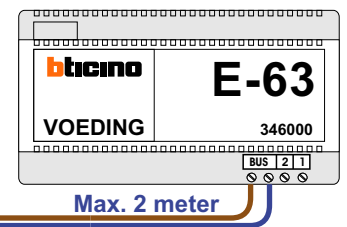

— = systeemkabel  
Bij andere getwiste kabel 66% afstand!  
Bij ongetwiste kabel max. 50 meter buitenpost naar videofoon.  
UTP op aanvraag.

Max. 100 meter systeemkabel tot laatste videofoon

Max. 100 meter

nelec  
INTERCOM MADE EASY

Max. 2 meter