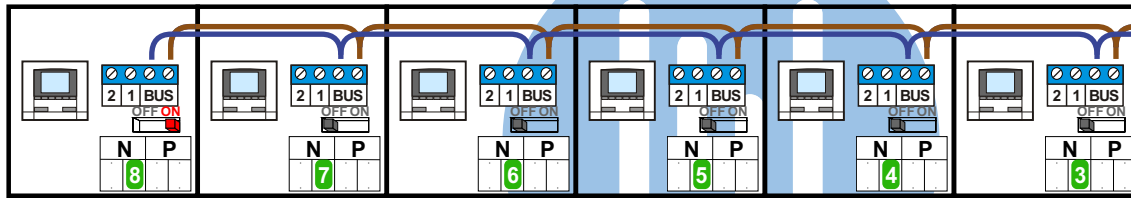

— = systeemkabel  
Bij andere getwiste kabel 66% afstand!  
Bij ongetwiste kabel max. 50 meter buitenpost naar videofoon.  
UTP op aanvraag.

Max. 100 meter systeemkabel tot laatste videofoon

Max. 100 meter

nelec  
INTERCOM MADE EASY

Max. 2 meter