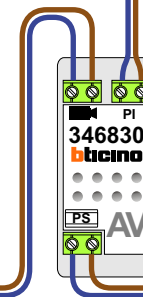

— = systeemkabel  
Bij andere getwiste kabel 66% afstand!  
Bij ongetwiste kabel max. 50 meter buitenpost naar videofoon.  
UTP op aanvraag.

Max. 100 meter systeemkabel tot laatste videofoon

Max. 100 meter

nelec  
INTERCOM MADE EASY

Max. 2 meter