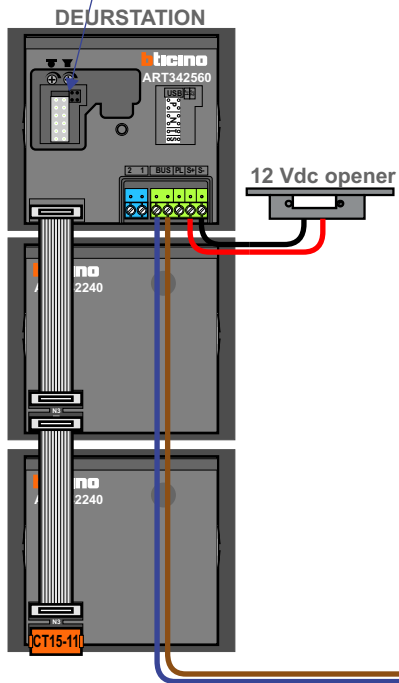

— = systeemkabel  
Bij andere getwiste kabel 66% afstand!  
Bij ongetwiste kabel max. 50 meter buitenpost naar videofoon.  
UTP op aanvraag.

Max. 100 meter systeemkabel tot laatste videofoon

Max. 100 meter

nelec  
INTERCOM MADE EASY

Max. 2 meter