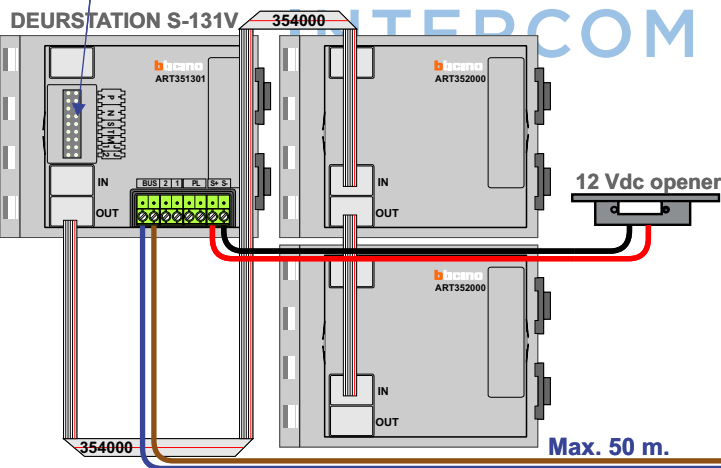

**— = systeemkabel**  
 Bij andere getwiste kabel 66% afstand!  
 Bij ongetwiste kabel max. 50 meter buitenpost naar videofoon.  
 UTP op aanvraag.

M-40  
  
 De aders moeten echt **OP** de connector doorgelust worden!

Max. 100 meter systeemkabel tot laatste videofoon

nelec  
INTERCOM MADE EASY