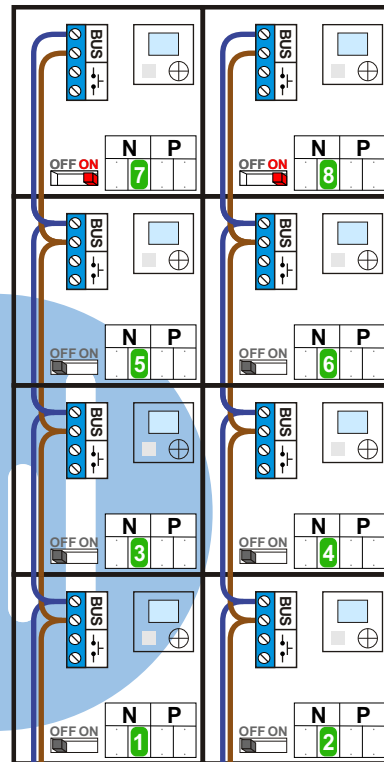

**— = systeemkabel**  
 Bij andere getwiste kabel 66% afstand!  
 Bij ongetwiste kabel max. 50 meter buitenpost naar videofoon.  
 UTP op aanvraag.

M-40  
  
 De aders moeten echt **OP** de connector doorgelust worden!

Max. 100 meter systeemkabel tot laatste videofoon

nelec  
INTERCOM MADE EASY