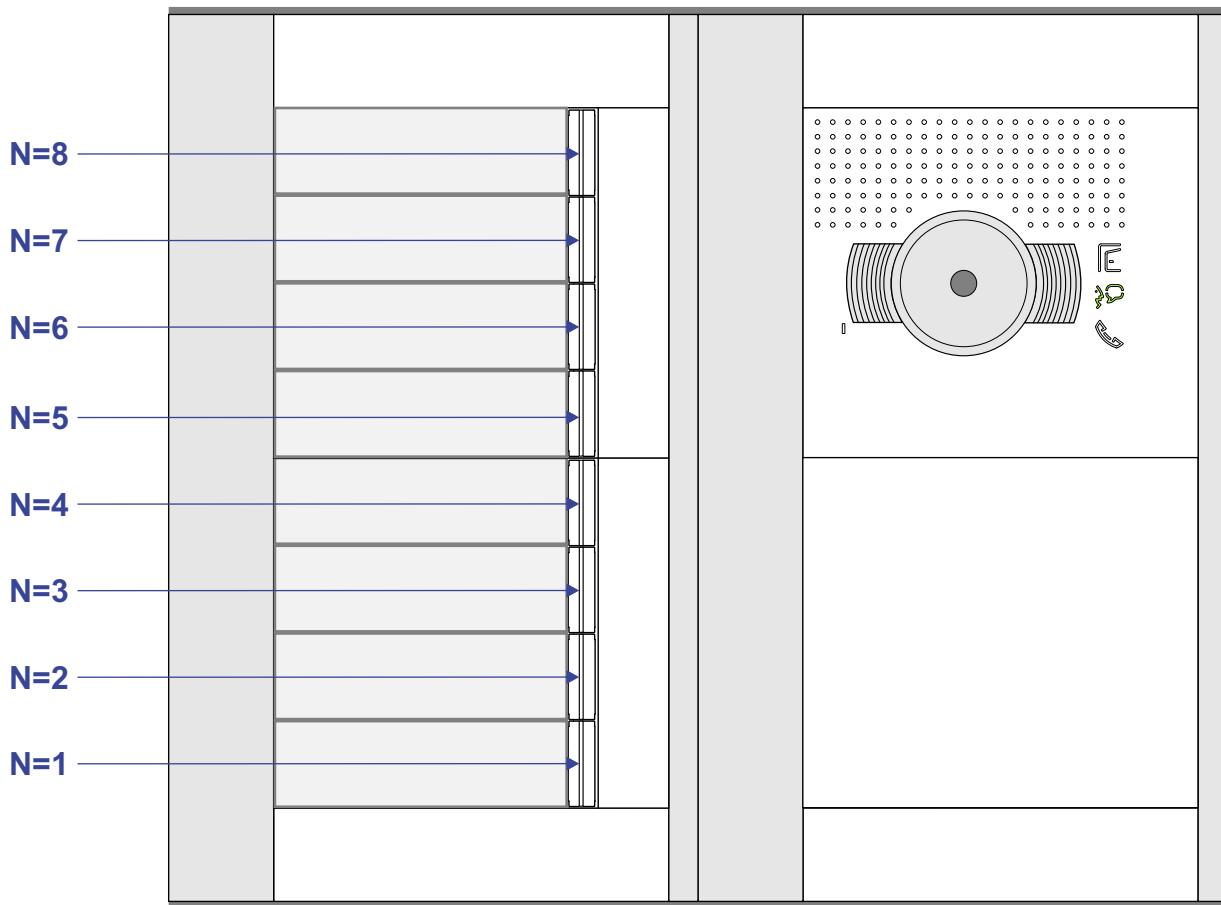

**— = systeemkabel**  
 Bij andere getwiste kabel 66% afstand!  
 Bij ongetwiste kabel max. 50 meter buitenpost naar videofoon.  
 UTP op aanvraag.

M-40  
  
 De aders moeten echt **OP** de connector doorgelust worden!

Max. 100 meter systeemkabel tot laatste videofoon

nelec  
INTERCOM MADE EASY