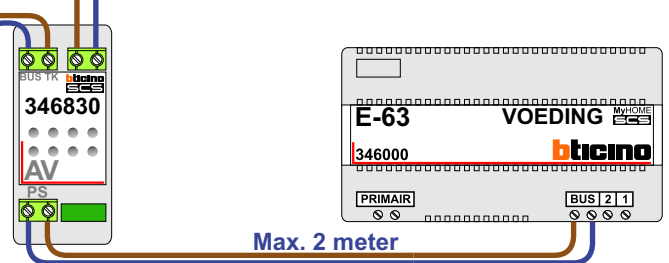

**— = systeemkabel**  
 Bij andere getwiste kabel 66% afstand!  
 Bij ongetwiste kabel max. 50 meter buitenpost naar videofoon.  
 UTP op aanvraag.

M-40  
  
 De aders moeten echt **OP** de connector doorgelust worden!

Max. 100 meter systeemkabel tot laatste videofoon

nelec  
INTERCOM MADE EASY