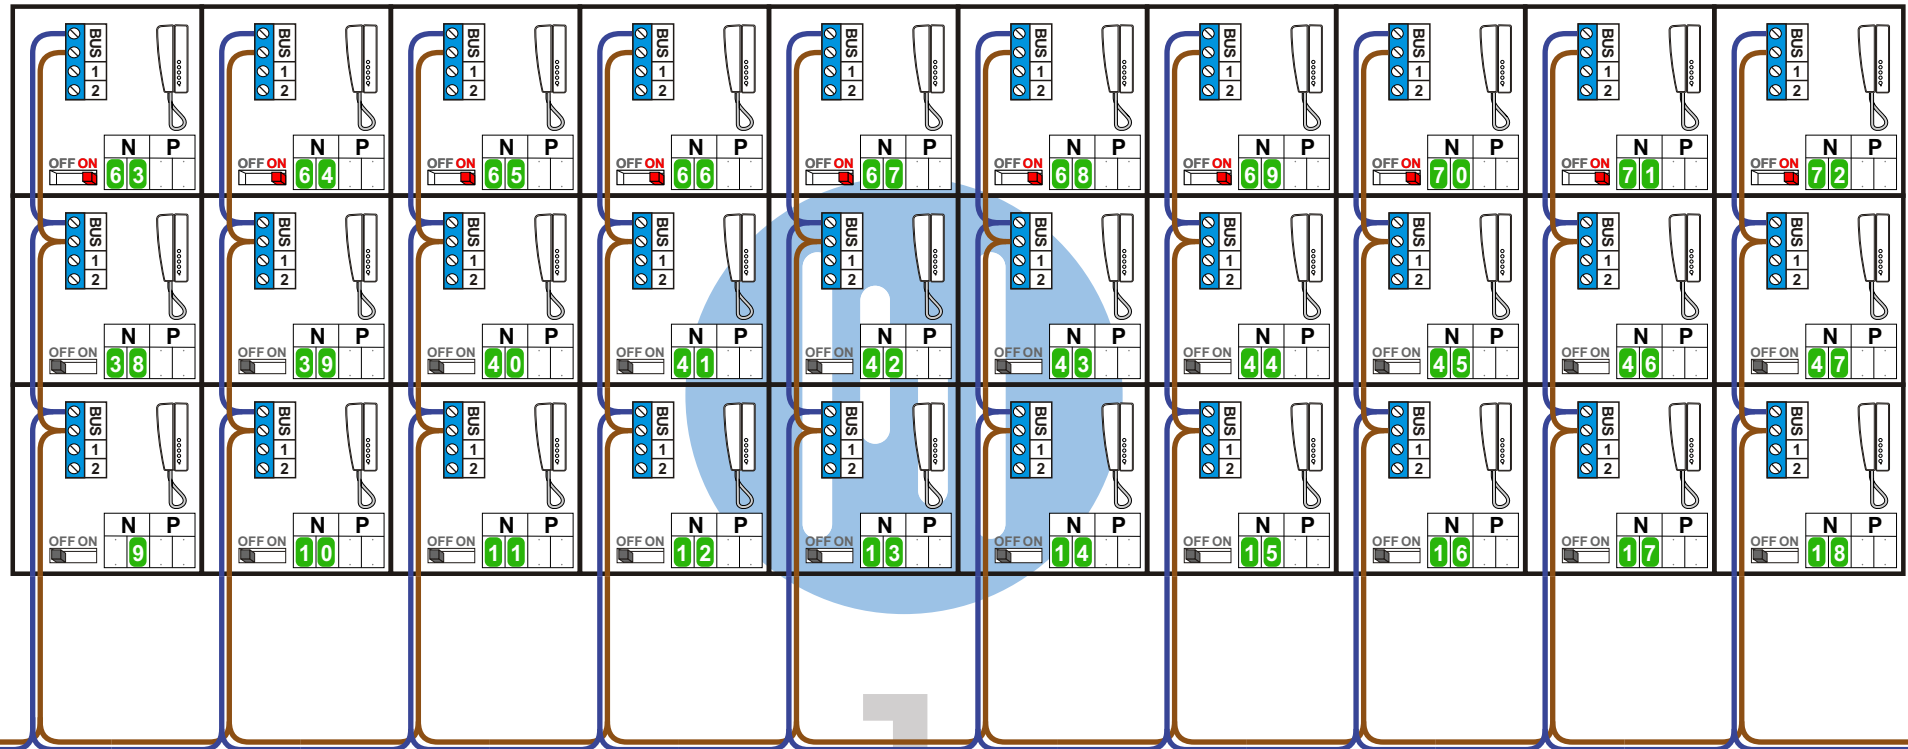

— = systeemkabel
 Bij andere getwiste kabel 66% afstand!
 Bij ongetwiste kabel max. 50 meter buitenpost naar videofoon.
 UTP op aanvraag.

Bij installatie zonder beeld niet nodig

12 Vdc opener

12 Vdc opener

Max. 290 meter

nelec
INTERCOM MADE EASY

nelec
INTERCOM MADE EASY

Huisnummer	N-waarde
100 (tel centrale)	1
3	2
101	3
102	4
103	5
104	6
105	7
106	8
107	9
108	10
109	11
110	12
111	13
112	14
113	15
114	16
115	17
116	18
117	19
118	20
119	21
120	22
121	23
122	24
123	25
124	26
125	27
126	28
127	29

Huisnummer	N-waarde
202	30
203	31
204	32
205	33
206	34
207	35
208	36
209	37
210	38
211	39
213	40
214	41
215	42
216	43
217	44
218	45
219	46
220	47
221	48
222	49
223	50
224	51
225	52
226	53
227	54

Huisnummer	N-waarde
303	55
304	56
305	57
306	58
307	59
308	60
309	61
310	62
311	63
315	64
316	65
317	66
318	67
319	68
320	69
321	70
322	71
323	72