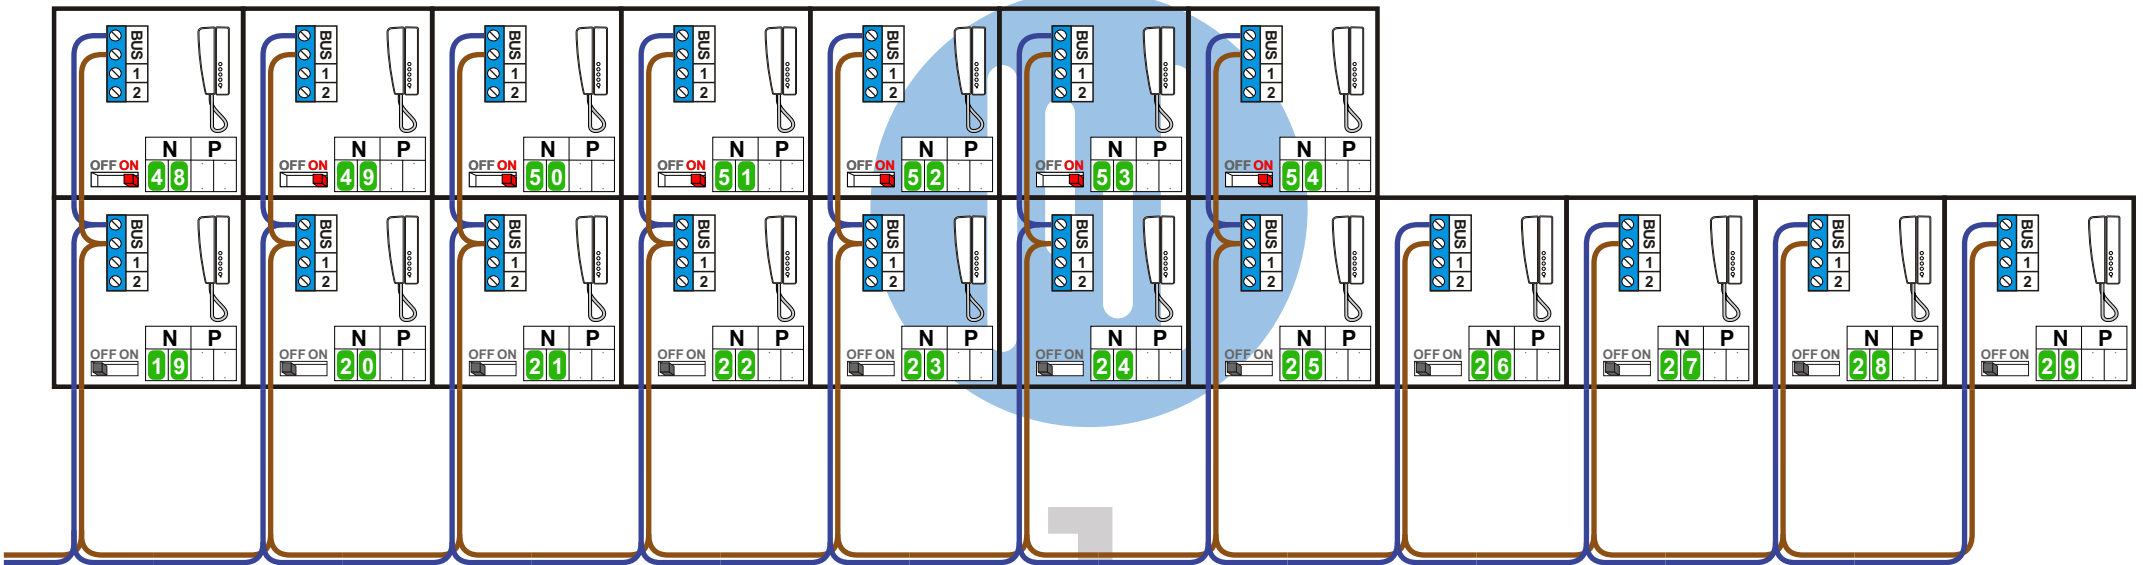

— = systeemkabel
 Bij andere getwiste kabel 66% afstand!
 Bij ongetwiste kabel max. 50 meter buitenpost naar videofoon.
 UTP op aanvraag.

Bij installatie zonder beeld niet nodig

12 Vdc opener

12 Vdc opener

Max. 290 meter

nelec
INTERCOM MADE EASY

nelec
INTERCOM MADE EASY

Huisnummer	N-waarde
100 (tel centrale)	1
3	2
101	3
102	4
103	5
104	6
105	7
106	8
107	9
108	10
109	11
110	12
111	13
112	14
113	15
114	16
115	17
116	18
117	19
118	20
119	21
120	22
121	23
122	24
123	25
124	26
125	27
126	28
127	29

Huisnummer	N-waarde
202	30
203	31
204	32
205	33
206	34
207	35
208	36
209	37
210	38
211	39
213	40
214	41
215	42
216	43
217	44
218	45
219	46
220	47
221	48
222	49
223	50
224	51
225	52
226	53
227	54

Huisnummer	N-waarde
303	55
304	56
305	57
306	58
307	59
308	60
309	61
310	62
311	63
315	64
316	65
317	66
318	67
319	68
320	69
321	70
322	71
323	72