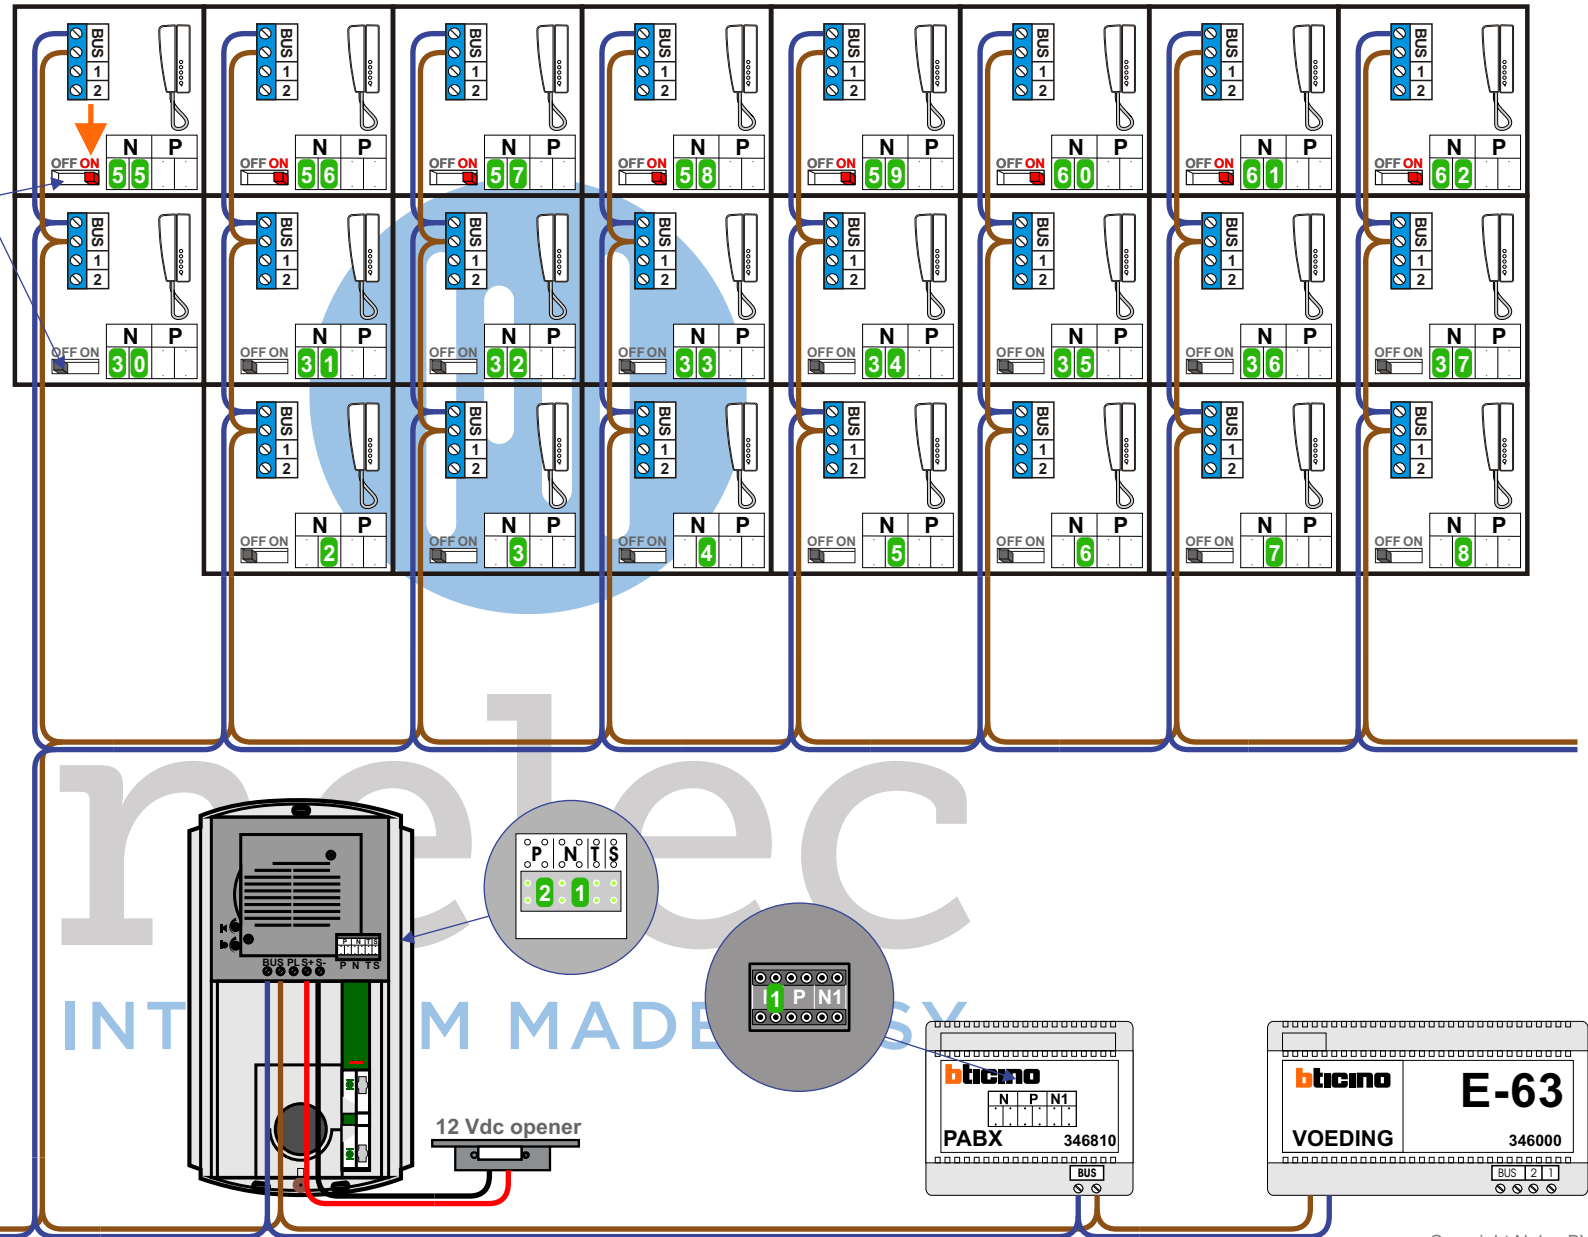

— = systeemkabel
 Bij andere getwiste kabel 66% afstand!
 Bij ongetwiste kabel max. 50 meter buitenpost naar videofoon.
 UTP op aanvraag.

Bij installatie zonder beeld niet nodig

12 Vdc opener

12 Vdc opener

Max. 290 meter

nelec
INTERCOM MADE EASY

nelec
INTERCOM MADE EASY

Huisnummer	N-waarde
100 (tel centrale)	1
3	2
101	3
102	4
103	5
104	6
105	7
106	8
107	9
108	10
109	11
110	12
111	13
112	14
113	15
114	16
115	17
116	18
117	19
118	20
119	21
120	22
121	23
122	24
123	25
124	26
125	27
126	28
127	29