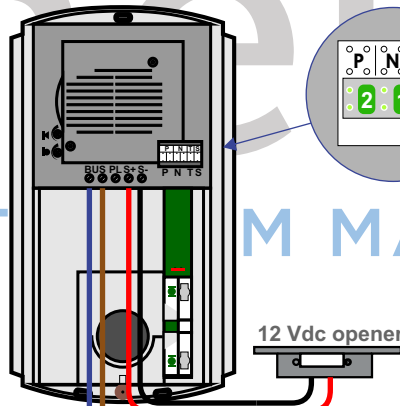

— = systeemkabel
 Bij andere getwiste kabel 66% afstand!
 Bij ongetwiste kabel max. 50 meter buitenpost naar videofoon.
 UTP op aanvraag.

Bij installatie zonder beeld niet nodig

12 Vdc opener

12 Vdc opener

Max. 290 meter

nelec
INTERCOM MADE EASY

nelec
INTERCOM MADE EASY

Huisnummer	N-waarde
100 (tel centrale)	1
3	2
101	3
102	4
103	5
104	6
105	7
106	8
107	9
108	10
109	11
110	12
111	13
112	14
113	15
114	16
115	17
116	18
117	19
118	20
119	21
120	22
121	23
122	24
123	25
124	26
125	27
126	28
127	29