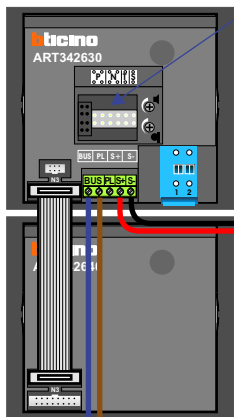

— = systeemkabel
 Bij andere getwiste kabel 66% afstand!
 Bij ongetwiste kabel max. 50 meter buitenpost naar videofoon.
 UTP op aanvraag.

Bij installatie zonder beeld niet nodig

12 Vdc opener

12 Vdc opener

Max. 290 meter

nelec
INTERCOM MADE EASY

nelec
INTERCOM MADE EASY

Huisnummer	N-waarde
100 (tel centrale)	1
3	2
101	3
102	4
103	5
104	6
105	7
106	8
107	9
108	10
109	11
110	12
111	13
112	14
113	15
114	16
115	17
116	18
117	19
118	20
119	21
120	22
121	23
122	24
123	25
124	26
125	27
126	28
127	29