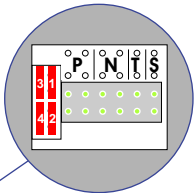

— = systeemkabel
 Bij andere getwiste kabel 66% afstand!
 Bij ongetwiste kabel max. 50 meter buitenpost naar videofoon.
 UTP op aanvraag.

Bij installatie zonder beeld niet nodig

12 Vdc opener

12 Vdc opener

Max. 290 meter

nelec
INTERCOM MADE EASY

nelec
INTERCOM MADE EASY

Huisnummer	N-waarde
100 (tel centrale)	1
3	2
101	3
102	4
103	5
104	6
105	7
106	8
107	9
108	10
109	11
110	12
111	13
112	14
113	15
114	16
115	17
116	18
117	19
118	20
119	21
120	22
121	23
122	24
123	25
124	26
125	27
126	28
127	29