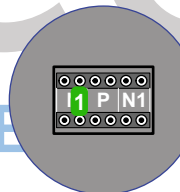

— = systeemkabel
 Bij andere getwiste kabel 66% afstand!
 Bij ongetwiste kabel max. 50 meter buitenpost naar videofoon.
 UTP op aanvraag.

Bij installatie zonder beeld niet nodig

12 Vdc opener

12 Vdc opener

Max. 290 meter

nelec
INTERCOM MADE EASY

nelec
INTERCOM MADE EASY

Huisnummer	N-waarde
100 (tel centrale)	1
3	2
101	3
102	4
103	5
104	6
105	7
106	8
107	9
108	10
109	11
110	12
111	13
112	14
113	15
114	16
115	17
116	18
117	19
118	20
119	21
120	22
121	23
122	24
123	25
124	26
125	27
126	28
127	29