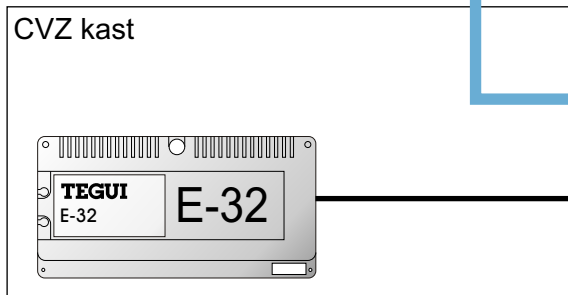

nelec
INTERCOM MADE EASY

Systemkabel

3 x 2 x 0,8

2 x 0,8