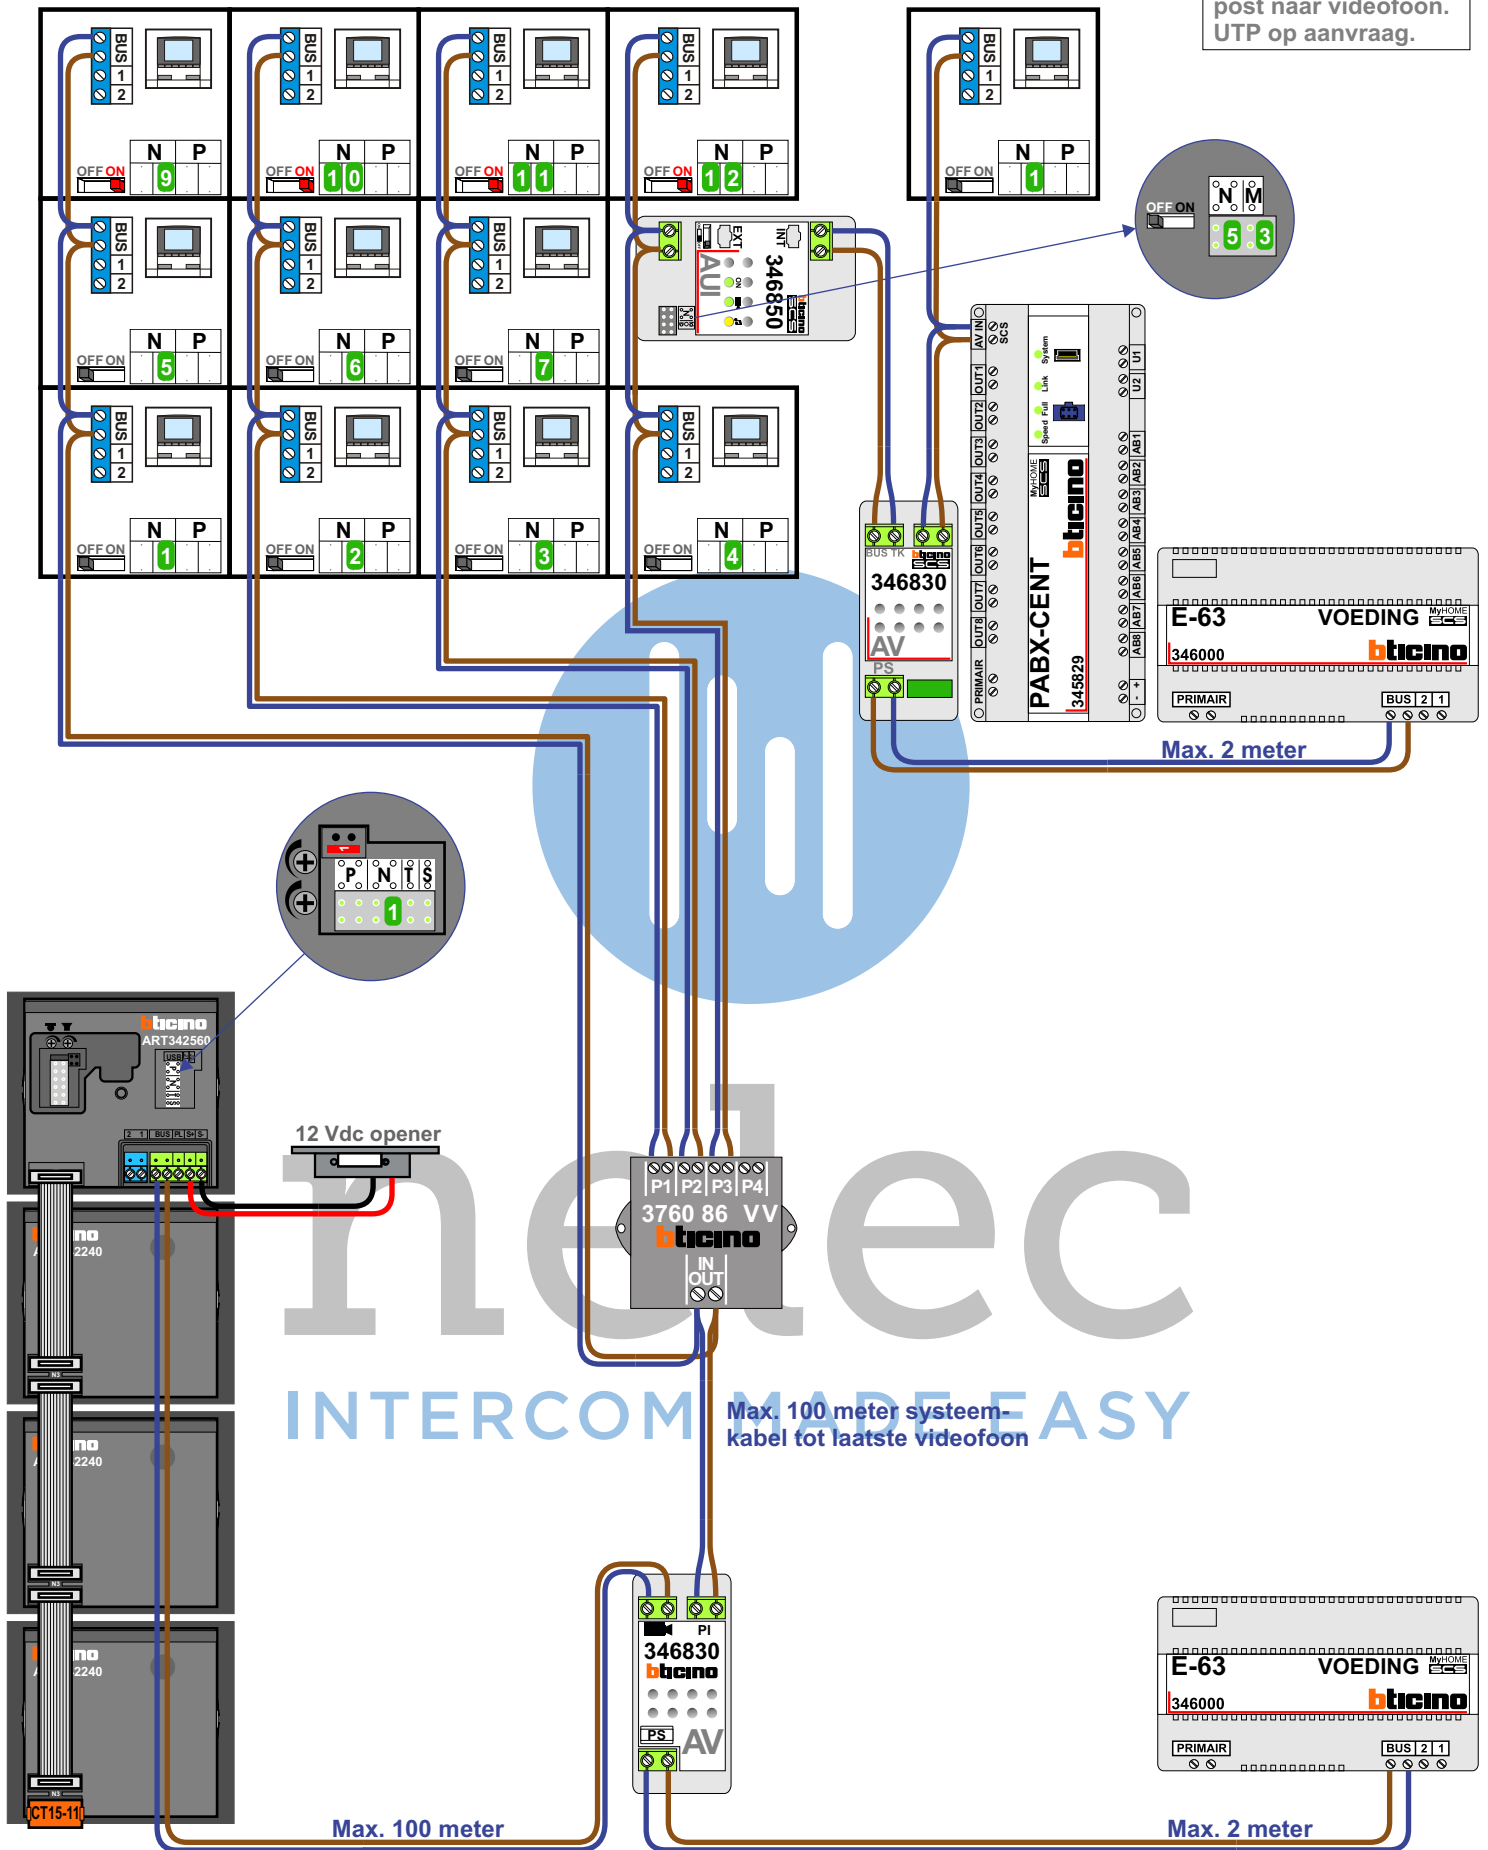

— = systeemkabel
 Bij andere getwiste kabel 66% afstand!
 Bij ongetwiste kabel max. 50 meter buitenpost naar videofoon.
 UTP op aanvraag.

nelec
INTERCOM MADE EASY