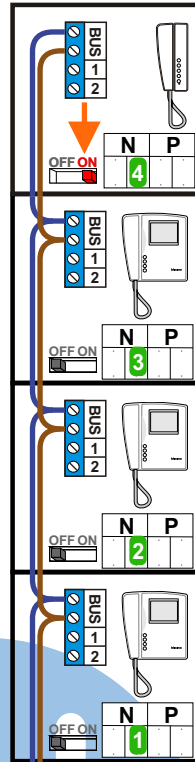

 = systeemkabel

Bij andere getwiste kabel 66% afstand!
Bij ongetwiste kabel max. 50 meter buitenpost naar videofoon.
UTP op aanvraag.

nelec
INTERCOM MADE EASY

Max. 85 meter systeemkabel tot laatste videofoon

Max. 100 meter

Max. 2 meter

nelec
INTERCOM MADE EASY