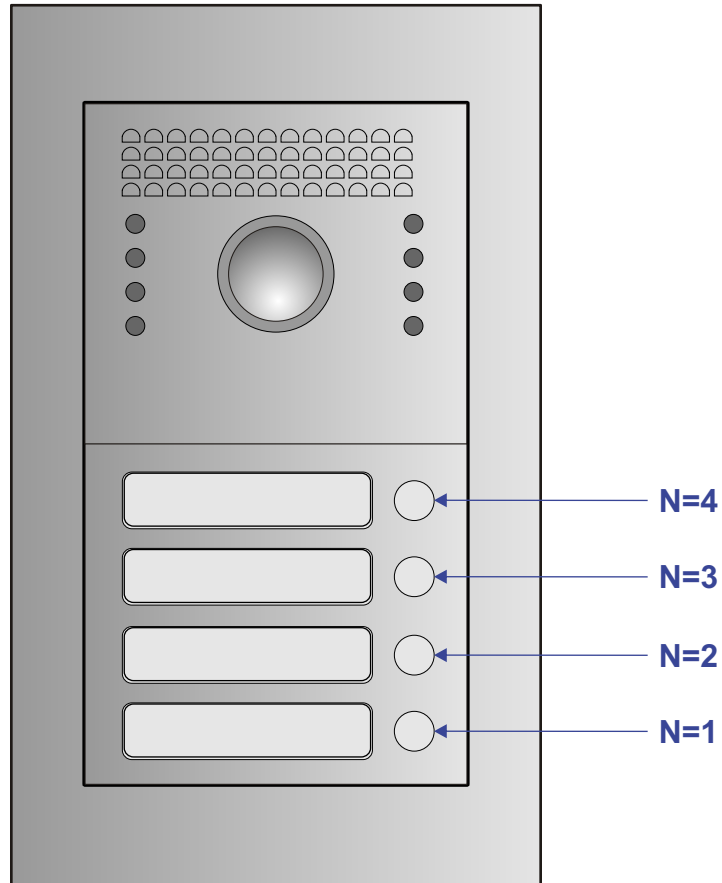

 = systeemkabel

Bij andere getwiste kabel 66% afstand!
Bij ongetwiste kabel max. 50 meter buitenpost naar videofoon.
UTP op aanvraag.

nelec
INTERCOM MADE EASY

Max. 85 meter systeemkabel tot laatste videofoon

Max. 100 meter

Max. 2 meter

nelec
INTERCOM MADE EASY