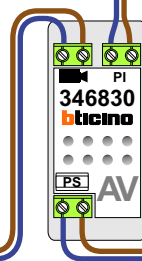

 = systeemkabel

Bij andere getwiste kabel 66% afstand!
Bij ongetwiste kabel max. 50 meter buitenpost naar videofoon.
UTP op aanvraag.

nelec
INTERCOM MADE EASY

Max. 85 meter systeemkabel tot laatste videofoon

Max. 100 meter

Max. 2 meter

nelec
INTERCOM MADE EASY