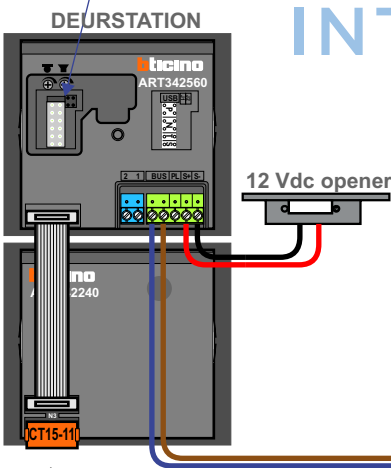

 = systeemkabel

Bij andere getwiste kabel 66% afstand!
Bij ongetwiste kabel max. 50 meter buitenpost naar videofoon.
UTP op aanvraag.

nelec
INTERCOM MADE EASY

Max. 85 meter systeemkabel tot laatste videofoon

Max. 100 meter

Max. 2 meter

nelec
INTERCOM MADE EASY