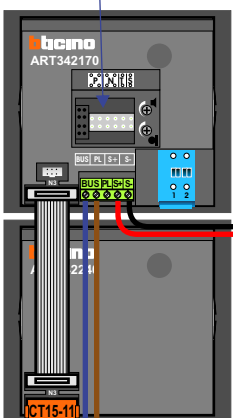

= systeemkabel
 Bij kabel 2 x 1 mm²:
 180% afstand!
 Bij kabel 2 x 0,28 mm²:
 60% afstand!
 UTP op aanvraag.

DEURSTATION

12 Vdc opener

Max. 200 meter

Max. 200 meter systeemkabel tot laatste deurtelefoon

nelec
INTERCOM MADE EASY