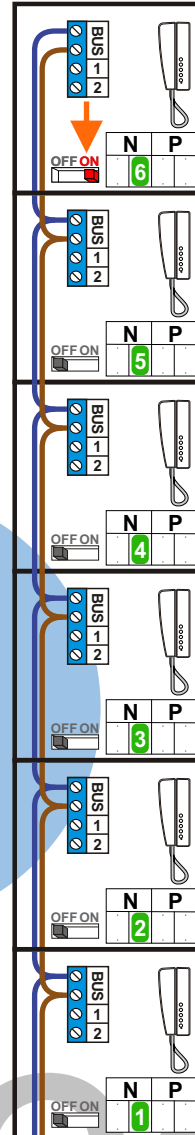

= systeemkabel
 Bij kabel 2 x 1 mm²:
 180% afstand!
 Bij kabel 2 x 0,28 mm²:
 60% afstand!
 UTP op aanvraag.

DEURSTATION

12 Vdc opener

Max. 200 meter

Max. 200 meter systeemkabel tot laatste deurtelefoon

nelec
INTERCOM MADE EASY