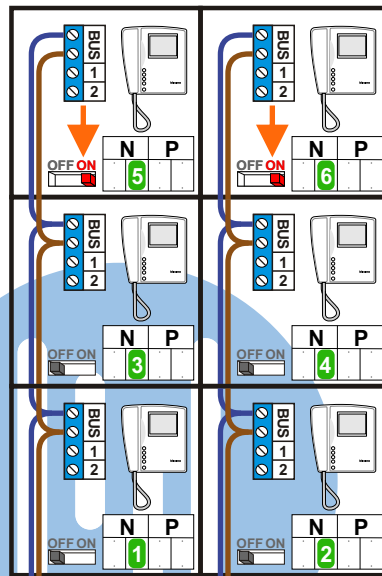

— = systeemkabel
 Bij andere getwiste
 kabel 66% afstand!
 Bij ongetwiste kabel
 max. 50 meter buiten-
 post naar videofoon.
 UTP op aanvraag.

nelec
INTERCOM MADE EASY

Max. 100 meter systeem-
kabel tot laatste videofoon