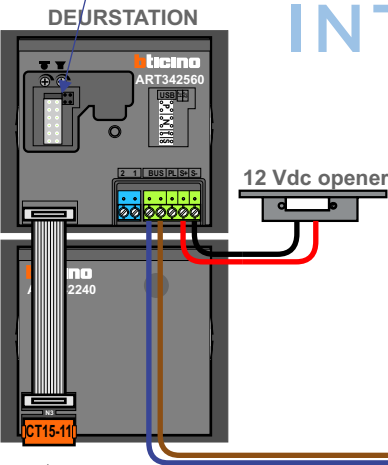

— = systeemkabel
 Bij andere getwiste kabel 66% afstand!
 Bij ongetwiste kabel max. 50 meter buitenpost naar videofoon.
 UTP op aanvraag.

Max. 100 meter systeemkabel tot laatste videofoon

nelec
INTERCOM MADE EASY

Max. 100 meter

Max. 2 meter

nelec
INTERCOM MADE EASY