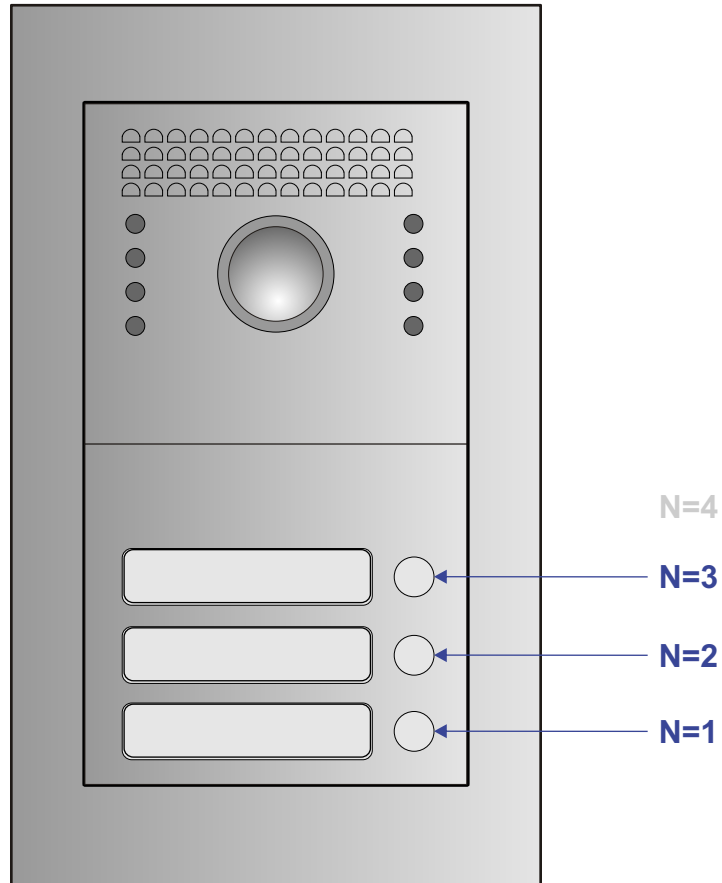

— = systeemkabel
 Bij andere getwiste kabel 66% afstand!
 Bij ongetwiste kabel max. 50 meter buitenpost naar videofoon.
 UTP op aanvraag.

Max. 100 meter systeemkabel tot laatste videofoon

nelec
INTERCOM MADE EASY

Max. 100 meter

Max. 2 meter

nelec
INTERCOM MADE EASY