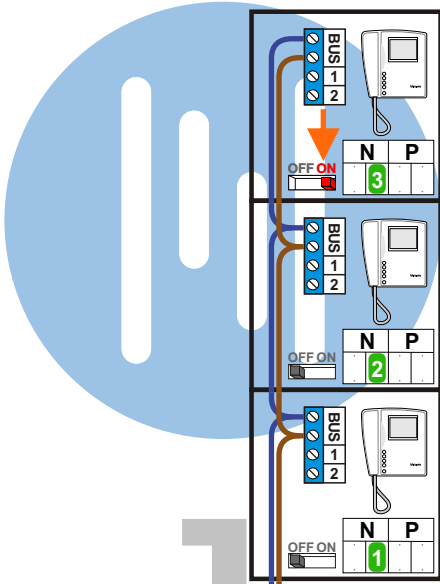

— = systeemkabel
 Bij andere getwiste kabel 66% afstand!
 Bij ongetwiste kabel max. 50 meter buitenpost naar videofoon.
 UTP op aanvraag.

Max. 100 meter systeemkabel tot laatste videofoon

nelec
INTERCOM MADE EASY

Max. 100 meter

Max. 2 meter

nelec
INTERCOM MADE EASY