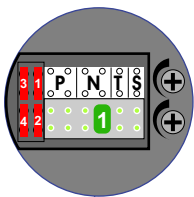

— = systeemkabel
 Bij kabel 2 x 1 mm²:
 180% afstand!
 Bij kabel 2 x 0,28 mm²:
 60% afstand!
 UTP op aanvraag.

Bij installatie zonder beeld niet nodig

nelec
INTERCOM MADE EASY

DEURSTATION

Max. 320 meter systeemkabel tot laatste deurtelefoon