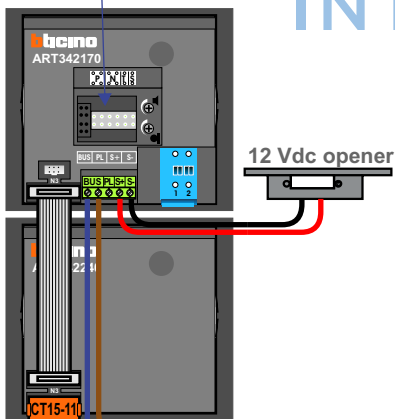

— = systeemkabel
 Bij kabel 2 x 1 mm²:
 180% afstand!
 Bij kabel 2 x 0,28 mm²:
 60% afstand!
 UTP op aanvraag.

Bij installatie zonder beeld niet nodig

nelec
INTERCOM MADE EASY

DEURSTATION

Max. 320 meter systeemkabel tot laatste deurtelefoon

Max. 290meter