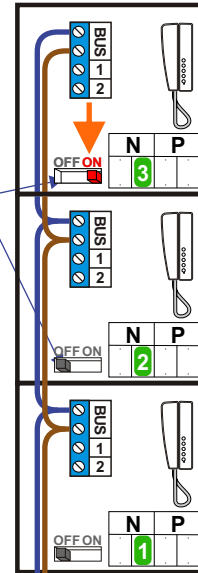

— = systeemkabel
 Bij kabel 2 x 1 mm²:
 180% afstand!
 Bij kabel 2 x 0,28 mm²:
 60% afstand!
 UTP op aanvraag.

Bij installatie zonder beeld niet nodig

nelec
INTERCOM MADE EASY

DEURSTATION

Max. 320 meter systeemkabel tot laatste deurtelefoon

Max. 290meter