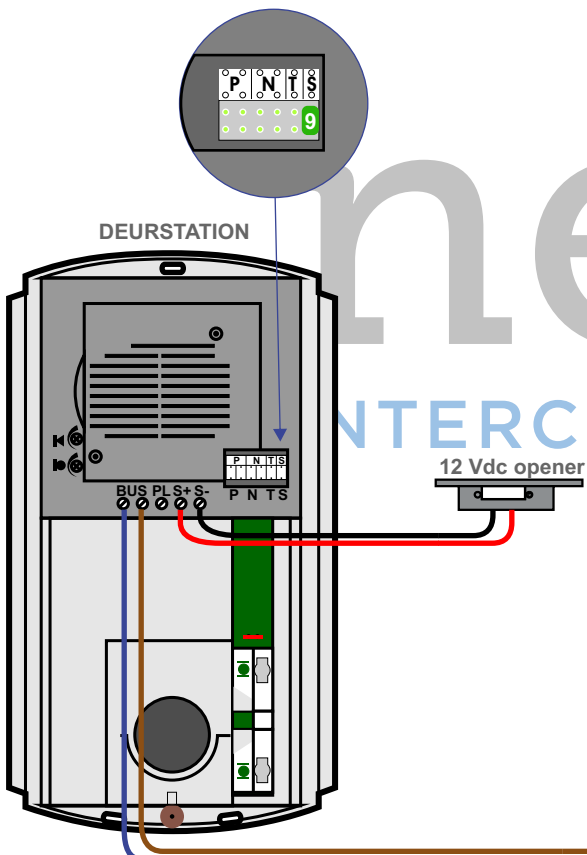

= systeemkabel  
 Bij kabel 2 x 1 mm<sup>2</sup>:  
 180% afstand!  
 Bij kabel 2 x 0,28 mm<sup>2</sup>:  
 60% afstand!  
 UTP op aanvraag.

Iedere deurtelefoon wordt met 2 aders op de bus aangesloten. Hoe dit gebeurt, maakt niet uit. Sterbedrading of allemaal in serie mag ook. Als er geen video is, hoeven de schakelaars on-off voor eindweerstand niet ingesteld te worden.

Max. 200 meter systeemkabel tot laatste deurtelefoon

Max. 200 meter