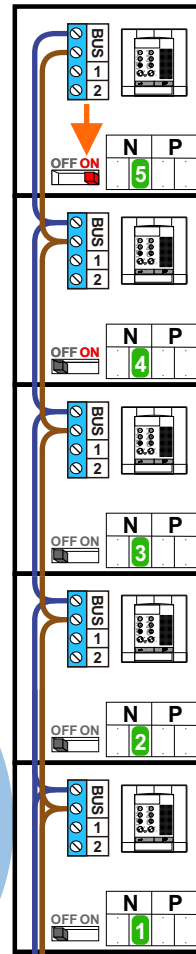

= systeemkabel  
 Bij kabel 2 x 1 mm<sup>2</sup>:  
 180% afstand!  
 Bij kabel 2 x 0,28 mm<sup>2</sup>:  
 60% afstand!  
 UTP op aanvraag.

Iedere deurtelefoon wordt met 2 aders op de bus aangesloten. Hoe dit gebeurt, maakt niet uit. Sterbedrading of allemaal in serie mag ook. Als er geen video is, hoeven de schakelaars on-off voor eindweerstand niet ingesteld te worden.

Max. 200 meter systeemkabel tot laatste deurtelefoon

Max. 200 meter