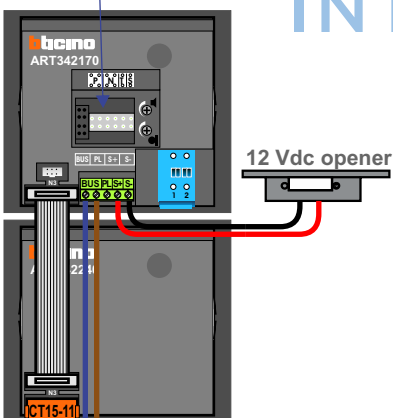

= systeemkabel  
 Bij kabel 2 x 1 mm<sup>2</sup>:  
 180% afstand!  
 Bij kabel 2 x 0,28 mm<sup>2</sup>:  
 60% afstand!  
 UTP op aanvraag.

nelec  
INTERCOM MADE EASY

Iedere deurtelefoon wordt met 2 aders op de bus aangesloten. Hoe dit gebeurt, maakt niet uit. Sterbedrading of allemaal in serie mag ook. Als er geen video is, hoeven de schakelaars on-off voor eindweerstand niet ingesteld te worden.

Max. 200 meter systeemkabel tot laatste deurtelefoon

DEURSTATION

Max. 200 meter

nelec  
INTERCOM MADE EASY