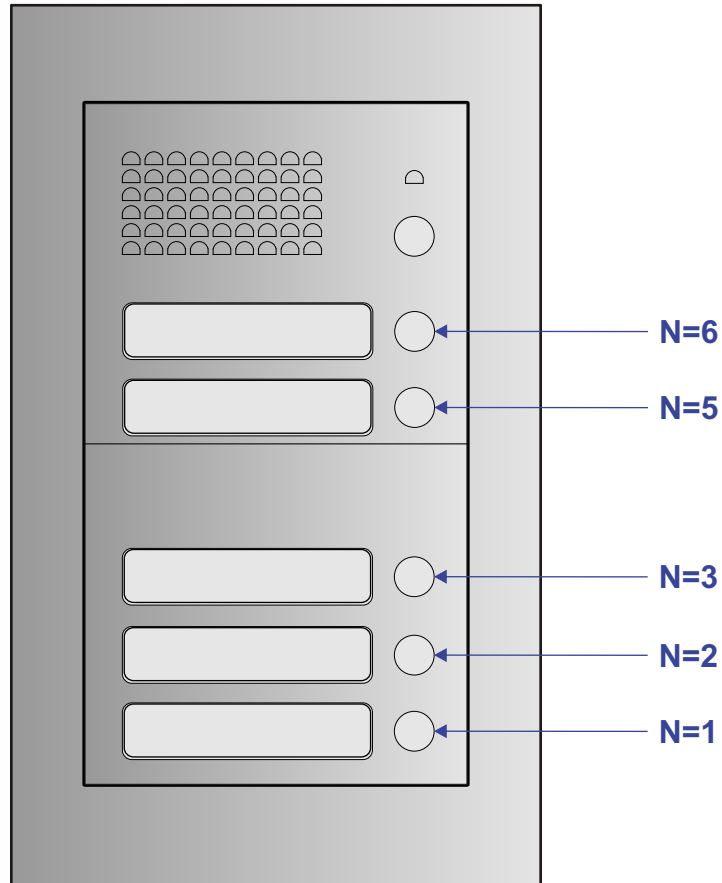

= systeemkabel  
 Bij kabel 2 x 1 mm<sup>2</sup>:  
 180% afstand!  
 Bij kabel 2 x 0,28 mm<sup>2</sup>:  
 60% afstand!  
 UTP op aanvraag.

nelec  
INTERCOM MADE EASY

Iedere deurtelefoon wordt met 2 aders op de bus aangesloten. Hoe dit gebeurt, maakt niet uit. Sterbedrading of allemaal in serie mag ook. Als er geen video is, hoeven de schakelaars on-off voor eindweerstand niet ingesteld te worden.

Max. 200 meter systeemkabel tot laatste deurtelefoon

DEURSTATION

Max. 200 meter

nelec  
INTERCOM MADE EASY