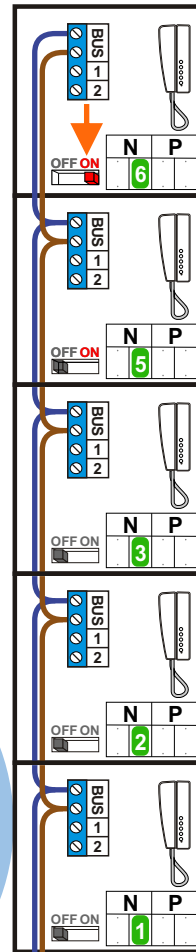

= systeemkabel  
 Bij kabel 2 x 1 mm<sup>2</sup>:  
 180% afstand!  
 Bij kabel 2 x 0,28 mm<sup>2</sup>:  
 60% afstand!  
 UTP op aanvraag.

nelec  
INTERCOM MADE EASY

Iedere deurtelefoon wordt met 2 aders op de bus aangesloten. Hoe dit gebeurt, maakt niet uit. Sterbedrading of allemaal in serie mag ook. Als er geen video is, hoeven de schakelaars on-off voor eindweerstand niet ingesteld te worden.

Max. 200 meter systeemkabel tot laatste deurtelefoon

DEURSTATION

Max. 200 meter

nelec  
INTERCOM MADE EASY