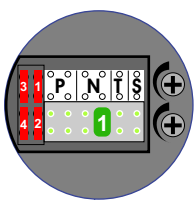

= systeemkabel  
 Bij kabel 2 x 1 mm<sup>2</sup>:  
 180% afstand!  
 Bij kabel 2 x 0,28 mm<sup>2</sup>:  
 60% afstand!  
 UTP op aanvraag.

nelec  
INTERCOM MADE EASY

Iedere deurtelefoon wordt met 2 aders op de bus aangesloten. Hoe dit gebeurt, maakt niet uit. Sterbedrading of allemaal in serie mag ook. Als er geen video is, hoeven de schakelaars on-off voor eindweerstand niet ingesteld te worden.

Max. 200 meter systeemkabel tot laatste deurtelefoon

DEURSTATION

Max. 200 meter

nelec  
INTERCOM MADE EASY