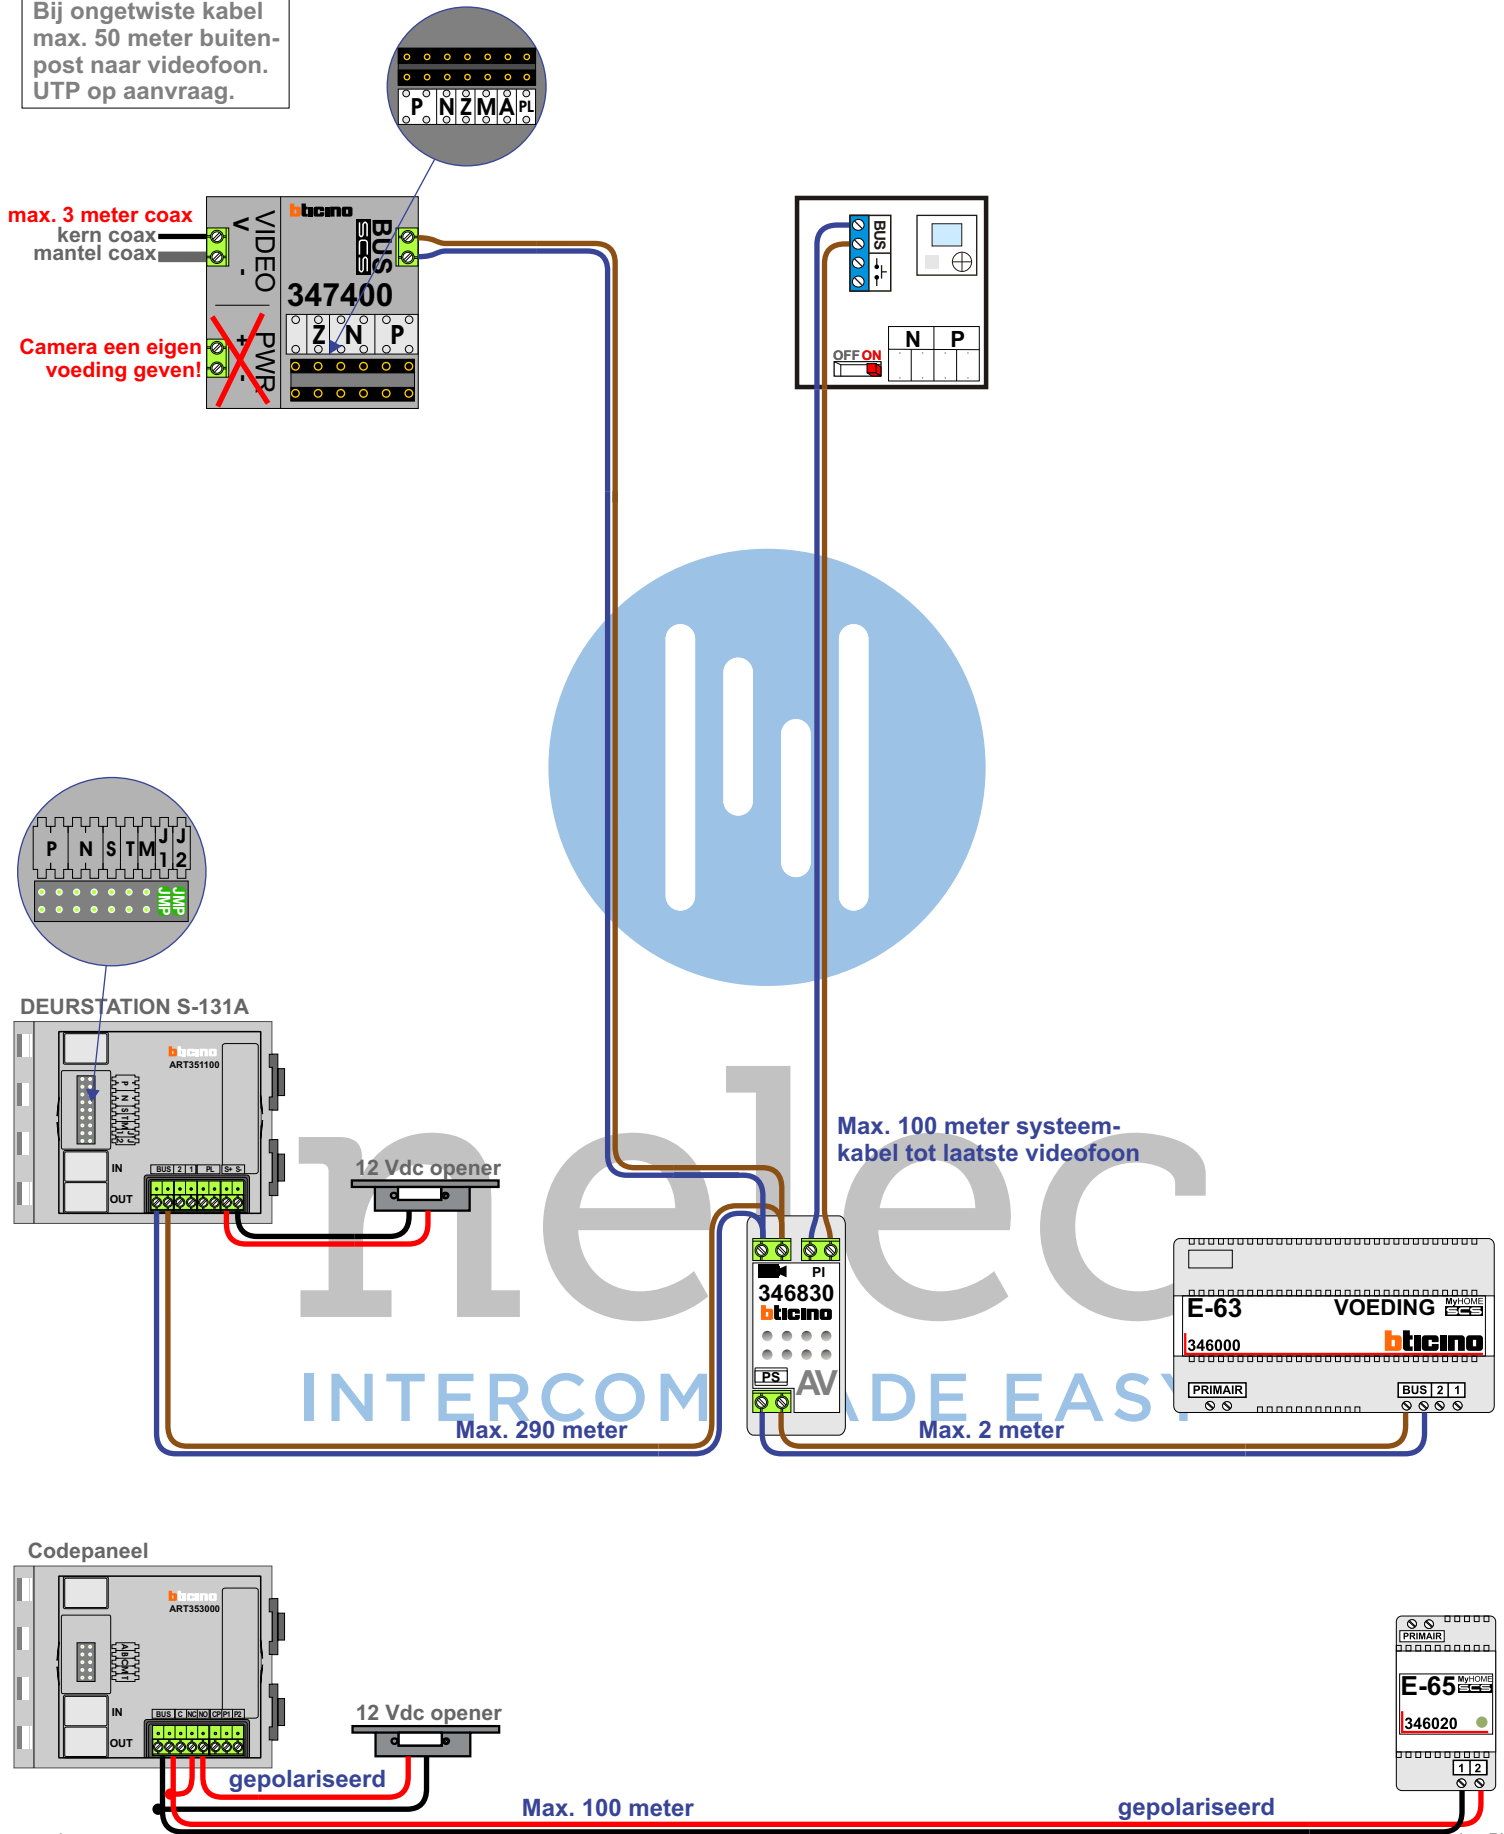

**— = systeemkabel**  
 Bij andere getwiste kabel 66% afstand!  
 Bij ongetwiste kabel max. 50 meter buitenpost naar videofoon.  
 UTP op aanvraag.

max. 3 meter coax  
 kern coax  
 mantel coax

Camera een eigen voeding geven!

nelec  
INTERCOM MADE EASY