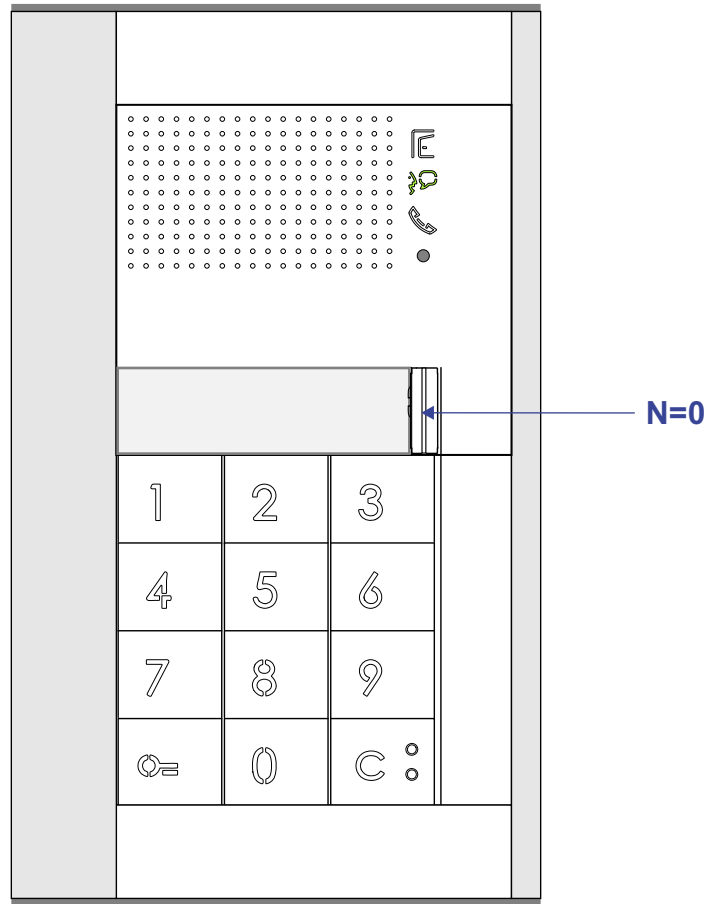

**— = systeemkabel**  
 Bij andere getwiste kabel 66% afstand!  
 Bij ongetwiste kabel max. 50 meter buitenpost naar videofoon.  
 UTP op aanvraag.

max. 3 meter coax  
 kern coax  
 mantel coax

Camera een eigen voeding geven!