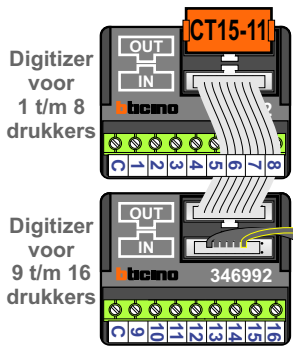

— = systeemkabel
 Bij andere getwiste kabel 66% afstand!
 Bij ongetwiste kabel max. 50 meter buitenpost naar videofoon.
 UTP op aanvraag.

Max. 100 meter systeemkabel tot laatste videofoon

Max. 100 meter

Max. 2 meter