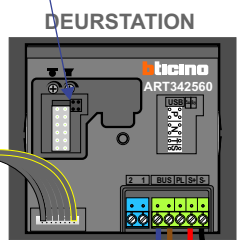

— = systeemkabel
 Bij andere getwiste kabel 66% afstand!
 Bij ongetwiste kabel max. 50 meter buitenpost naar videofoon.
 UTP op aanvraag.

Max. 100 meter systeemkabel tot laatste videofoon

Max. 100 meter

Max. 2 meter