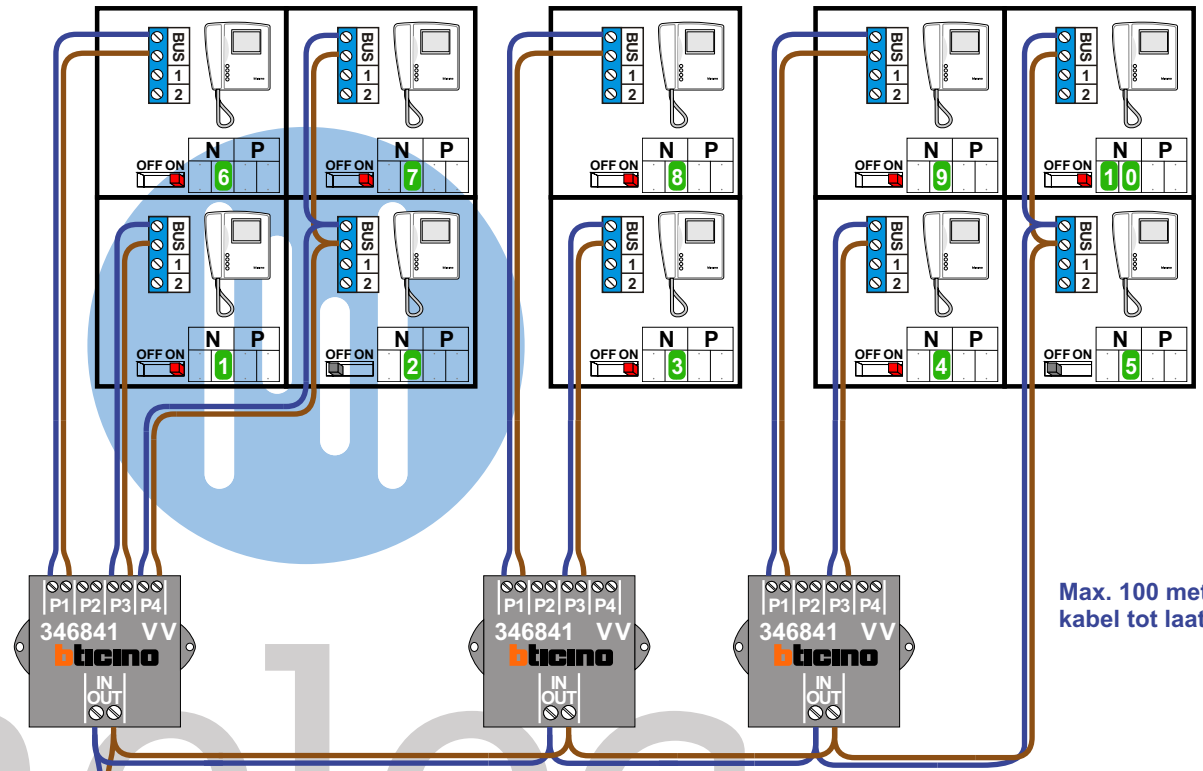

— = systeemkabel
 Bij andere getwiste kabel 66% afstand!
 Bij ongetwiste kabel max. 50 meter buitenpost naar videofoon.
 UTP op aanvraag.

Max. 100 meter systeemkabel tot laatste videofoon

Max. 100 meter

Max. 2 meter