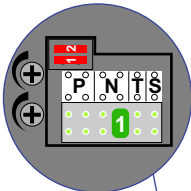

— = systeemkabel
 Bij andere getwiste kabel 66% afstand!
 Bij ongetwiste kabel max. 50 meter buitenpost naar videofoon.
 UTP op aanvraag.

Max. 100 meter systeemkabel tot laatste videofoon

Max. 100 meter