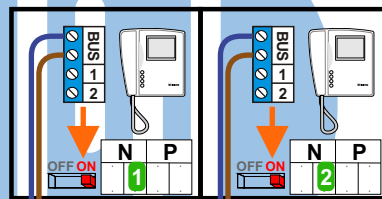

— = systeemkabel
 Bij andere getwiste kabel 66% afstand!
 Bij ongetwiste kabel max. 50 meter buitenpost naar videofoon.
 UTP op aanvraag.

nelec
INTERCOM MADE EASY

Max. 100 meter systeemkabel tot laatste videofoon

12 Vdc opener

Max. 100 meter

Max. 2 meter

nelec
INTERCOM MADE EASY