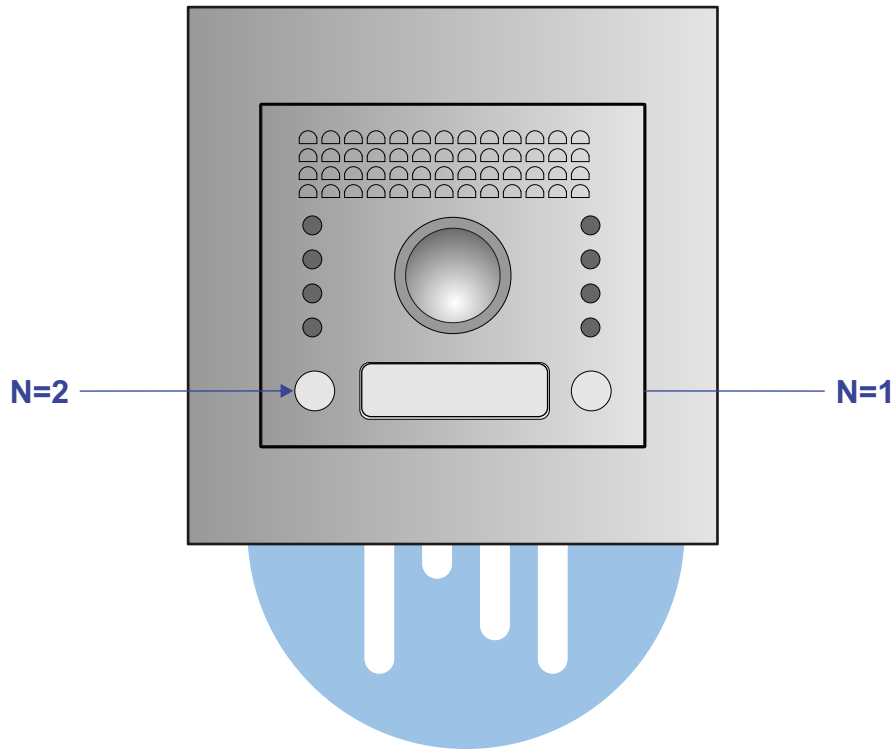

— = systeemkabel
 Bij andere getwiste kabel 66% afstand!
 Bij ongetwiste kabel max. 50 meter buitenpost naar videofoon.
 UTP op aanvraag.

nelec
INTERCOM MADE EASY

Max. 100 meter systeemkabel tot laatste videofoon

12 Vdc opener

Max. 100 meter

Max. 2 meter

nelec
INTERCOM MADE EASY