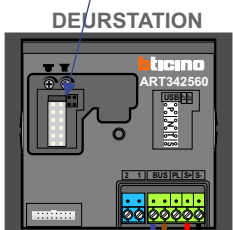

— = systeemkabel
 Bij andere getwiste kabel 66% afstand!
 Bij ongetwiste kabel max. 50 meter buitenpost naar videofoon.
 UTP op aanvraag.

nelec
INTERCOM MADE EASY

Max. 100 meter systeemkabel tot laatste videofoon

12 Vdc opener

Max. 100 meter

Max. 2 meter

nelec
INTERCOM MADE EASY