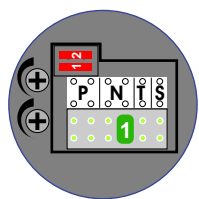

— = systeemkabel
 Bij andere getwiste kabel 66% afstand!
 Bij ongetwiste kabel max. 50 meter buitenpost naar videofoon.
 UTP op aanvraag.

nelec
INTERCOM MADE EASY

Max. 100 meter systeemkabel tot laatste videofoon

12 Vdc opener

Max. 100 meter

Max. 2 meter

nelec
INTERCOM MADE EASY