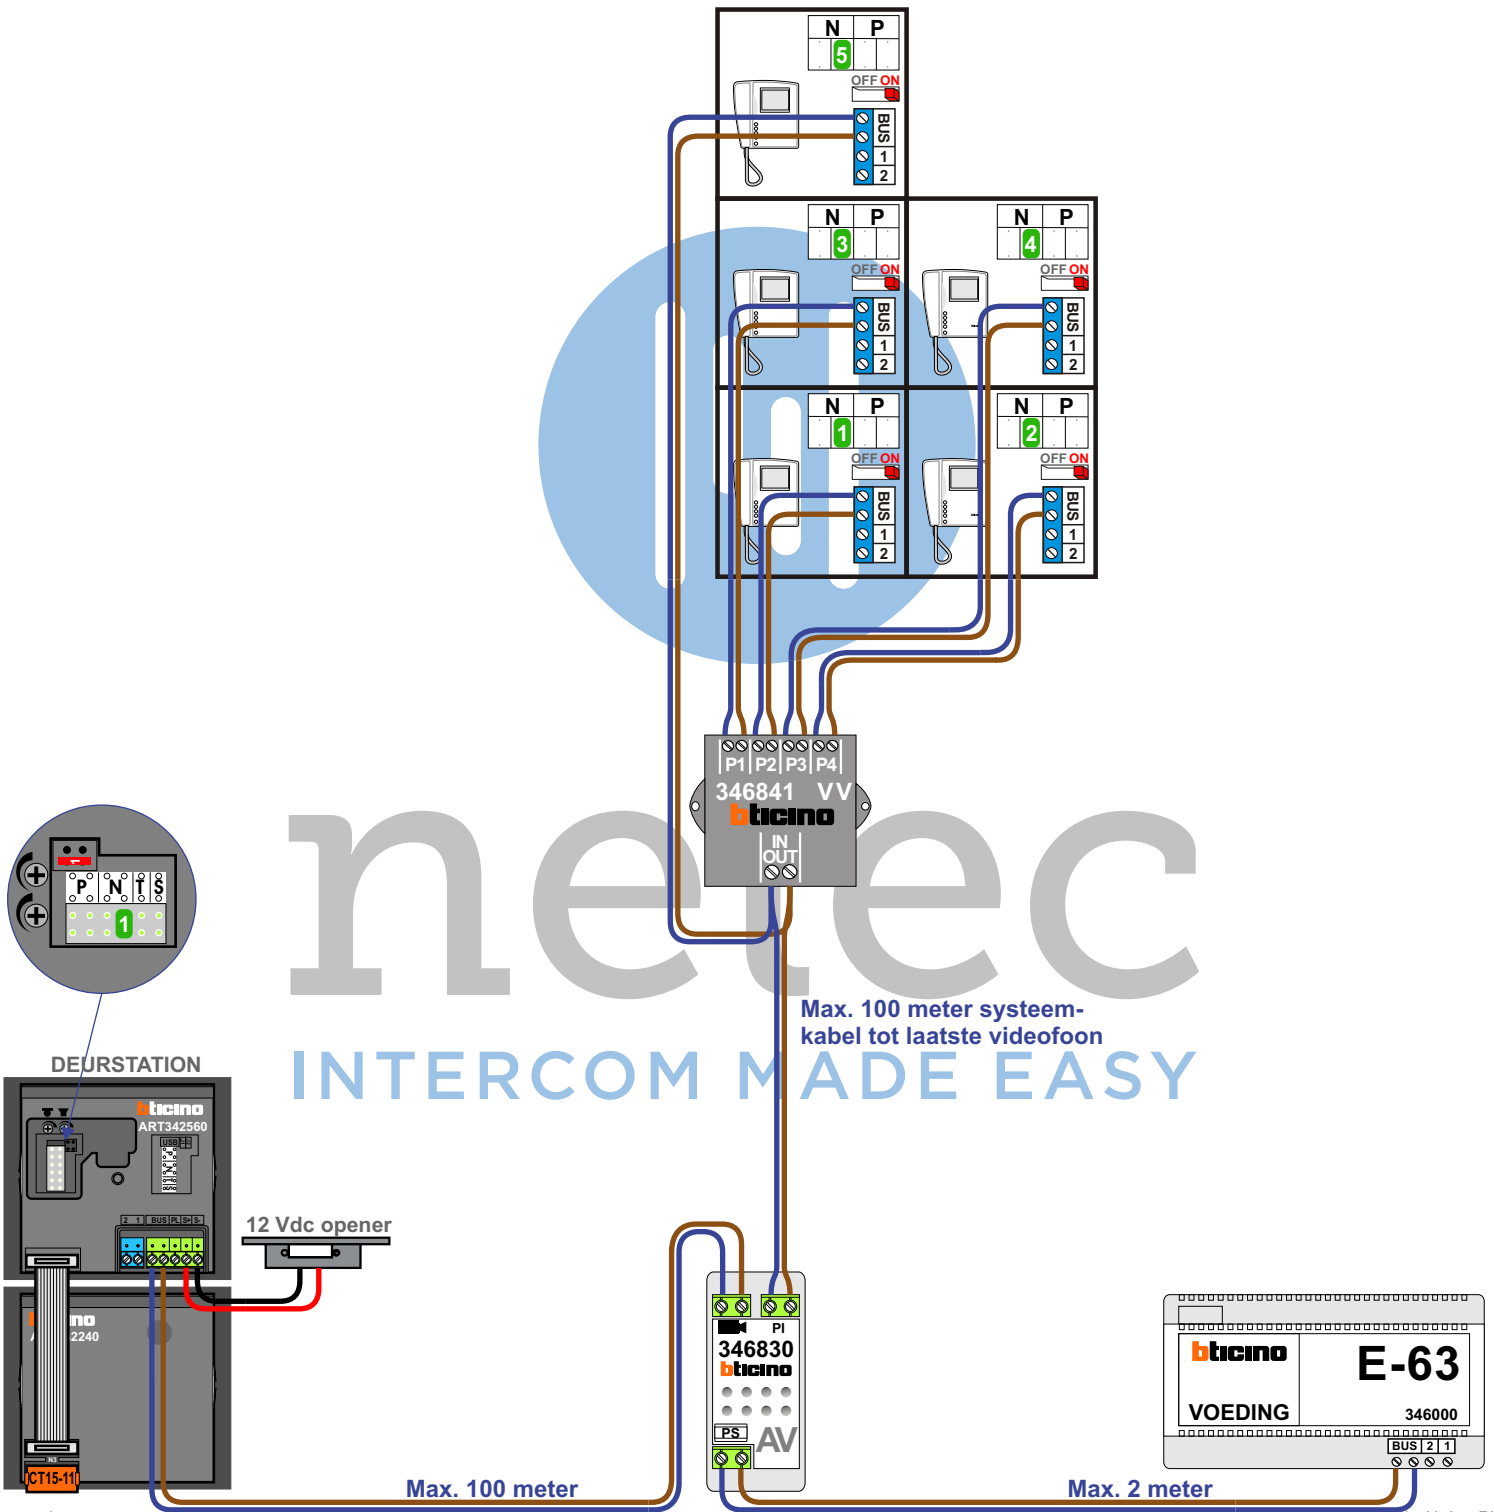

 = systeemkabel

Bij andere getwiste kabel 66% afstand!
Bij ongetwiste kabel max. 50 meter buitenpost naar videofoon.
UTP op aanvraag.

nelec
INTERCOM MADE EASY

Max. 100 meter systeemkabel tot laatste videofoon

Max. 100 meter

Max. 2 meter

nelec
INTERCOM MADE EASY