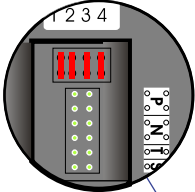

 = systeemkabel

Bij andere kabel de afstanden halveren!

Zet de rest op OFF

Max. 100 meter systeemkabel tot laatste videofoon

INTERCOM MADE EASY

Max. 100 meter

Max. 2 meter