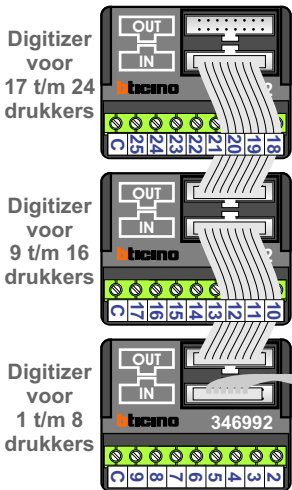

 = systeemkabel

Bij andere kabel de afstanden halveren!

Zet de rest op OFF

Max. 100 meter systeemkabel tot laatste videofoon

INTERCOM MADE EASY

Max. 100 meter

Max. 2 meter