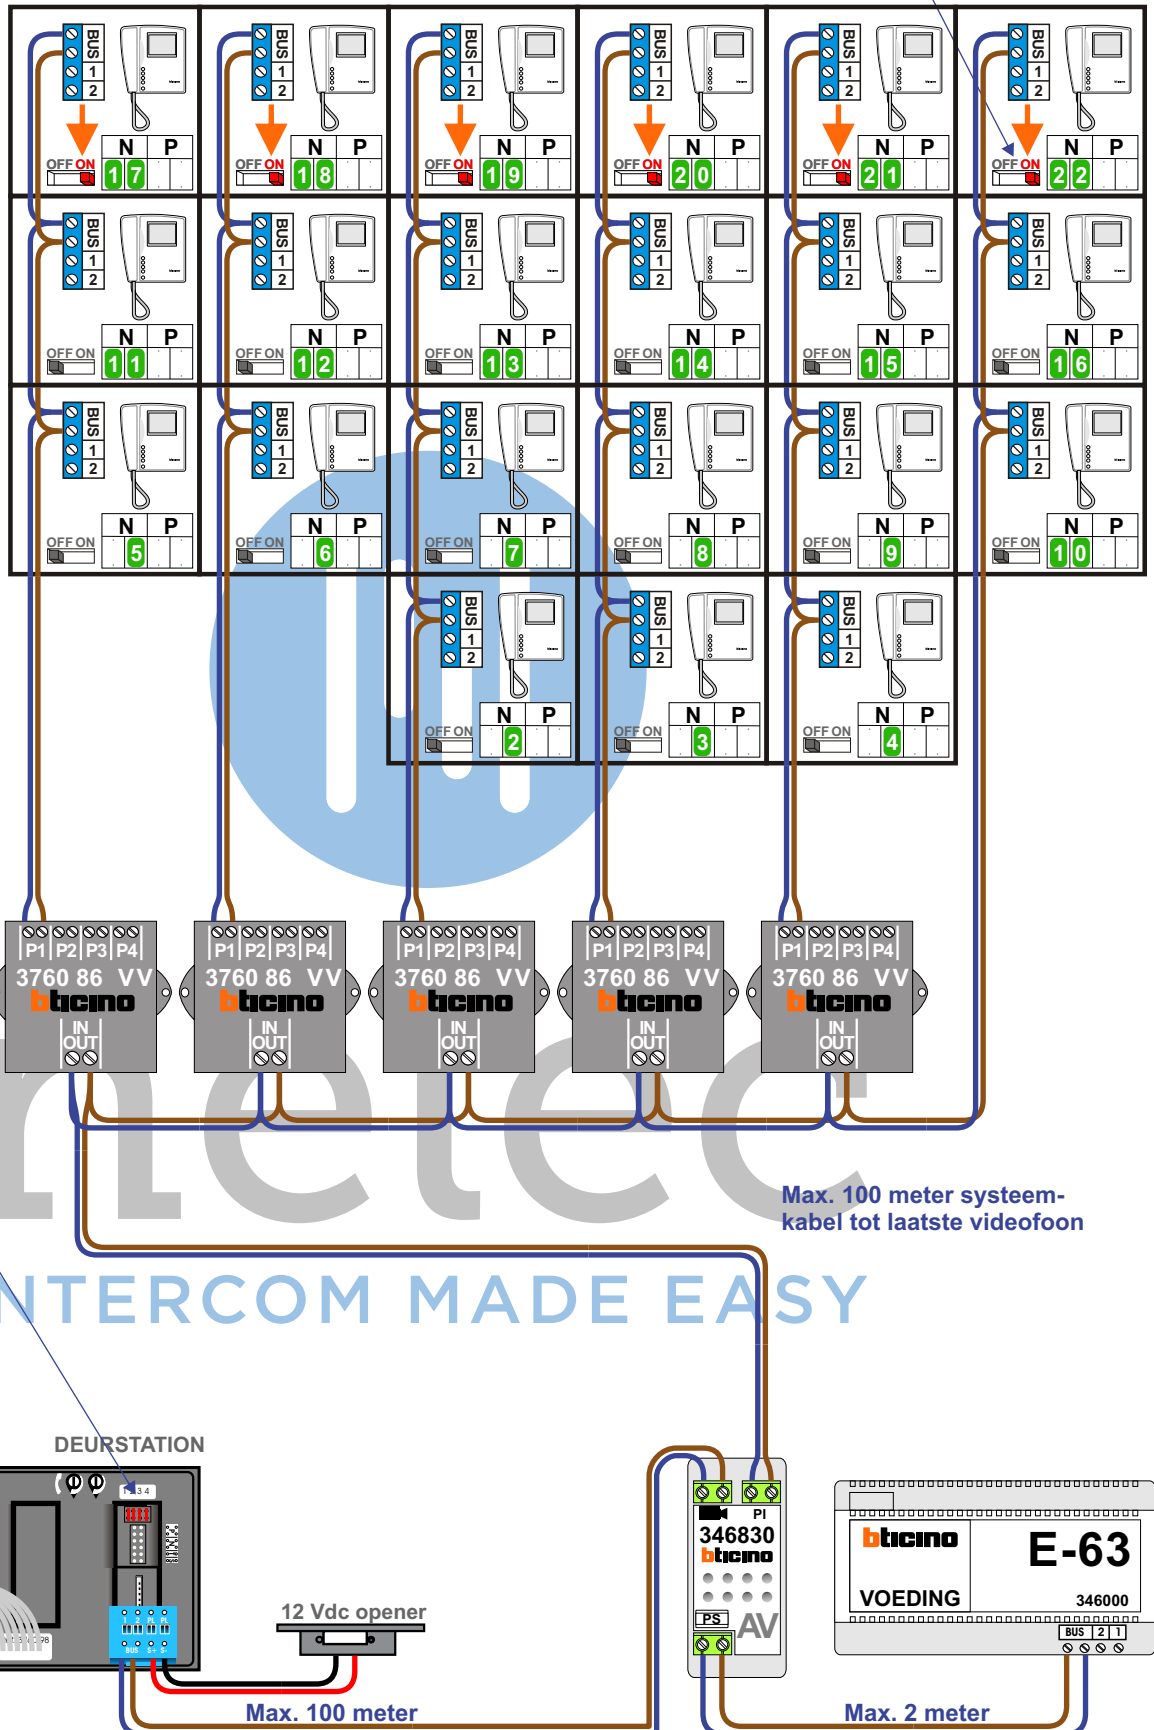

 = systeemkabel

Bij andere kabel de afstanden halveren!

Zet de rest op OFF

Max. 100 meter systeemkabel tot laatste videofoon

INTERCOM MADE EASY

Max. 100 meter

Max. 2 meter