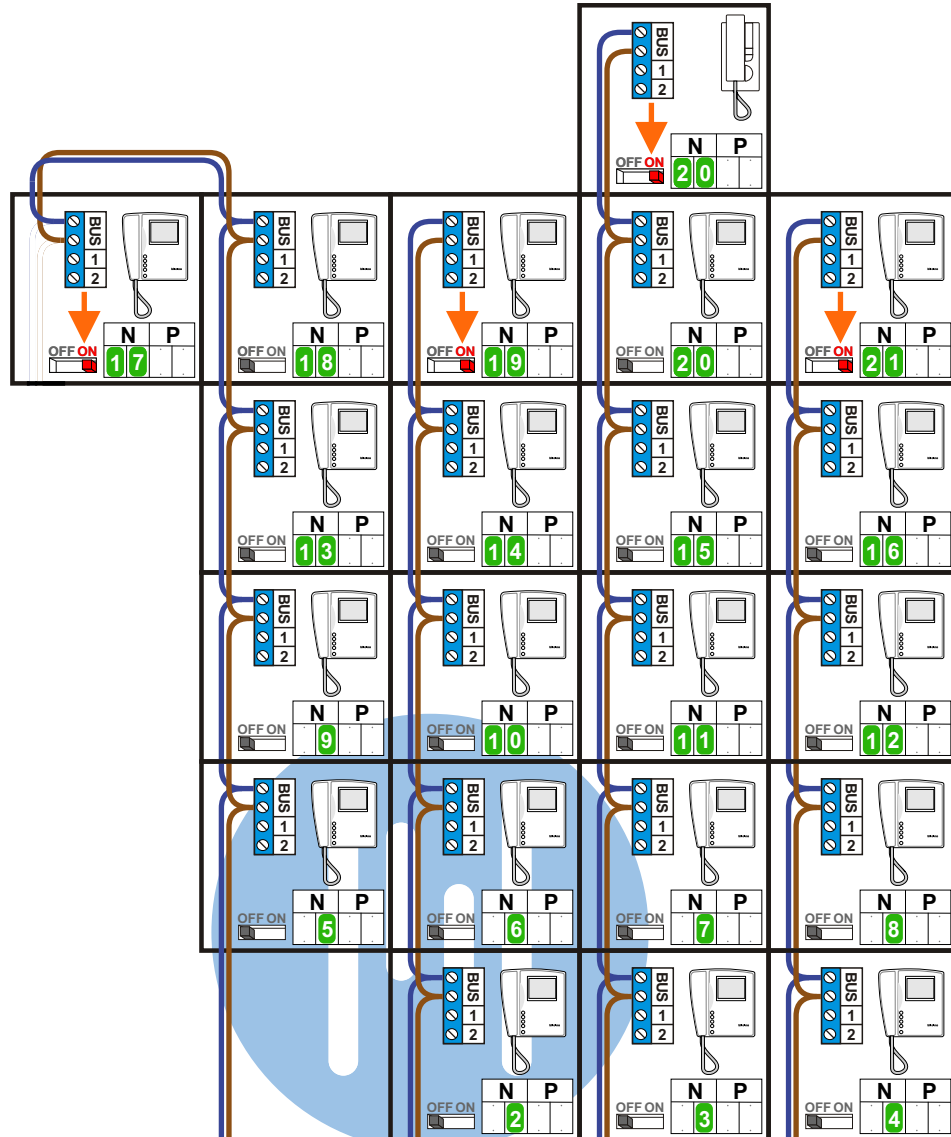

— = systeemkabel
Bij andere getwiste kabel 66% afstand!
Bij ongetwiste kabel max. 50 meter buitenpost naar videofoon.
UTP op aanvraag.

DD8 digitizer: flatcable
IN
OUT
Connector van flatcable nokje juiste kant op bij aansluiten op DD8

Digitizers & flatcables
Niet monteren/demonteren onder spanning
Belruikers mogen wel

TWEEDRAADS BUS
Bij monteren/demonteren spanning eraf voorkomt defecten!

**Deurtelefoon
Videofoon**
De aders moeten echt OP de connector doorgelust worden!

VideoVerdeler
De aders moeten echt OP de klemmen doorgelust worden!

Haal de spanning van het systeem als je een digitizer monteert of demonteert

Digitizer voor 1 t/m 8 drukkers
bticino 3469

Digitizer voor 9 t/m 16 drukkers
bticino 3469

nokjes connectoren wijzen naar elkaar

Max. 50 meter

Max. 2 meter