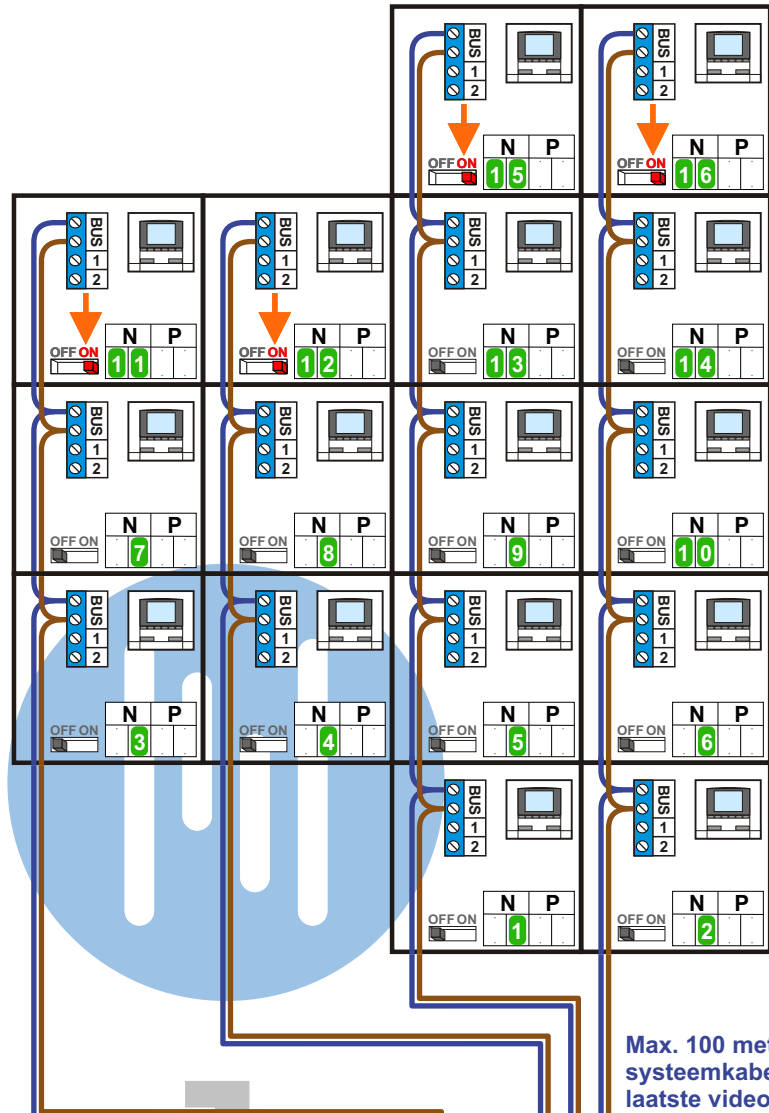

**— = systeemkabel**  
 Bij andere getwiste kabel 66% afstand!  
 Bij ongetwiste kabel max. 50 meter buitenpost naar videofoon.  
 UTP op aanvraag.

Max. 100 meter systeemkabel tot laatste videofoon