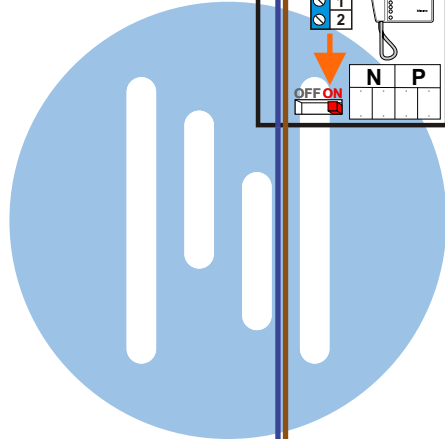

 = systeemkabel

Bij andere getwiste kabel 66% afstand!
Bij ongetwiste kabel max. 50 meter buitenpost naar videofoon.
UTP op aanvraag.

nelec
INTERCOM MADE EASY

Max. 100 meter systeemkabel tot laatste videofoon

Max. 100 meter

Max. 2 meter

nelec
INTERCOM MADE EASY