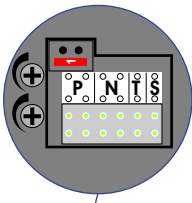

 = systeemkabel

Bij andere getwiste kabel 66% afstand!
Bij ongetwiste kabel max. 50 meter buitenpost naar videofoon.
UTP op aanvraag.

nelec
INTERCOM MADE EASY

Max. 100 meter systeemkabel tot laatste videofoon

Max. 100 meter

Max. 2 meter

nelec
INTERCOM MADE EASY