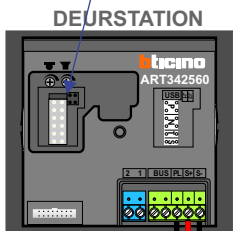

 = systeemkabel

Bij andere getwiste kabel 66% afstand!
Bij ongetwiste kabel max. 50 meter buitenpost naar videofoon.
UTP op aanvraag.

nelec
INTERCOM MADE EASY

Max. 100 meter systeemkabel tot laatste videofoon

Max. 100 meter

Max. 2 meter

nelec
INTERCOM MADE EASY