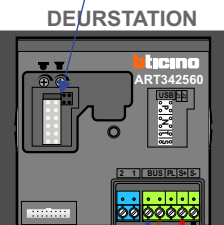

 = systeemkabel

Bij andere getwiste kabel 66% afstand!
Bij ongetwiste kabel max. 50 meter buitenpost naar videofoon.
UTP op aanvraag.

nelec
INTERCOM MADE EASY

Max. 100 meter systeemkabel tot laatste videofoon

Max. 100 meter

Max. 2 meter

nelec
INTERCOM MADE EASY