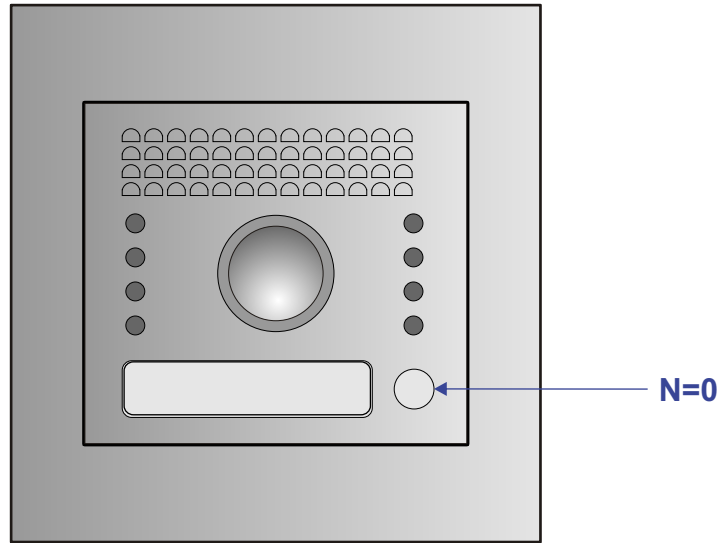

 = systeemkabel

Bij andere getwiste kabel 66% afstand!
Bij ongetwiste kabel max. 50 meter buitenpost naar videofoon.
UTP op aanvraag.

nelec
INTERCOM MADE EASY

Max. 100 meter systeemkabel tot laatste videofoon

Max. 100 meter

Max. 2 meter

nelec
INTERCOM MADE EASY