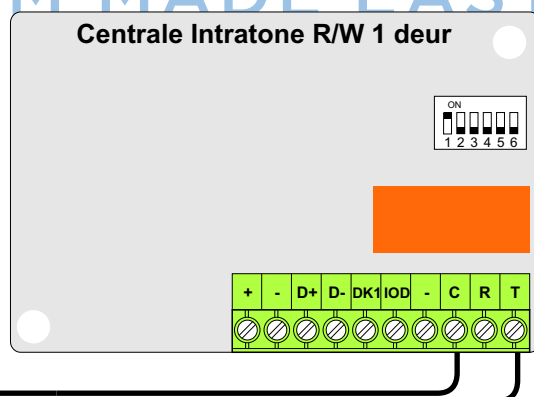

 = systeemkabel

Bij andere getwiste kabel 66% afstand!
Bij ongetwiste kabel max. 50 meter buitenpost naar videofoon.
UTP op aanvraag.

nelec
INTERCOM MADE EASY

Max. 100 meter systeemkabel tot laatste videofoon

Max. 100 meter

Max. 2 meter

nelec
INTERCOM MADE EASY