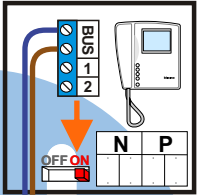

 = systeemkabel

Bij andere getwiste kabel 66% afstand!
Bij ongetwiste kabel max. 50 meter buitenpost naar videofoon.
UTP op aanvraag.

nelec
INTERCOM MADE EASY

Max. 100 meter systeemkabel tot laatste videofoon

Max. 100 meter

Max. 2 meter

nelec
INTERCOM MADE EASY