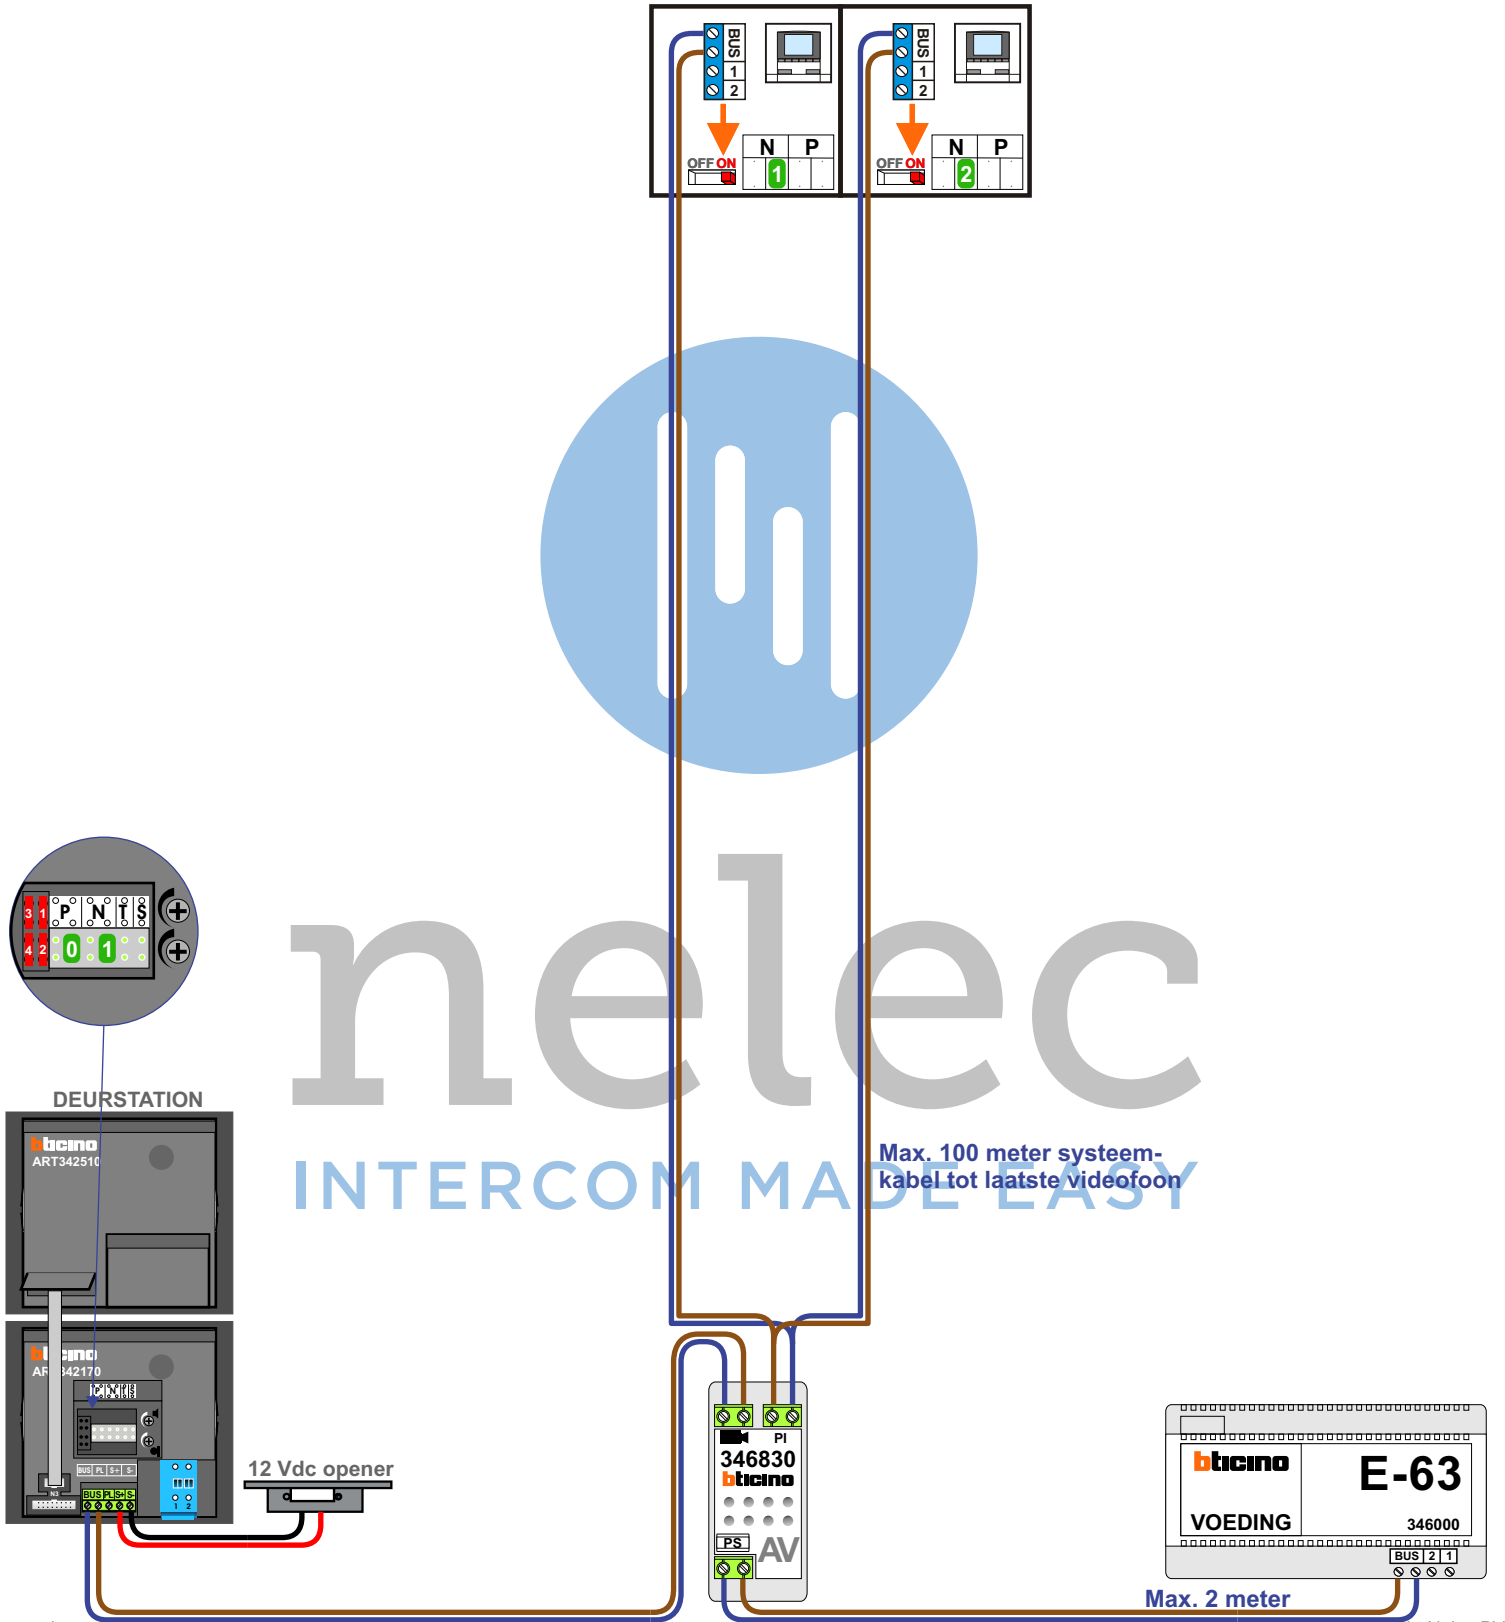

 = systeemkabel  
 Bij andere getwiste kabel 66% afstand!  
 Bij ongetwiste kabel max. 50 meter buitenpost naar videofoon.  
 UTP op aanvraag.

nelec  
INTERCOM MADE EASY