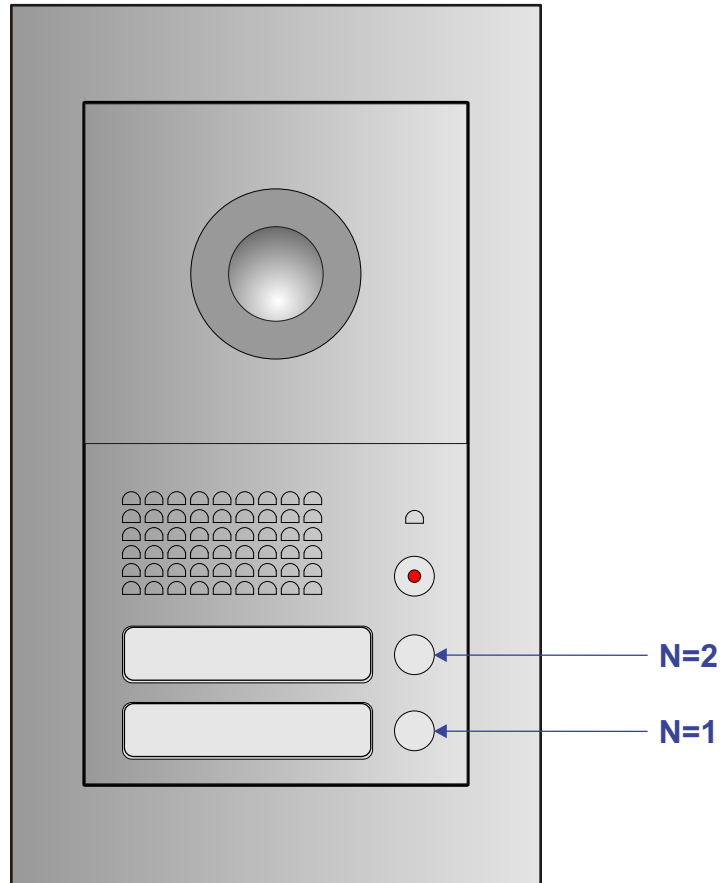

 = systeemkabel  
 Bij andere getwiste kabel 66% afstand!  
 Bij ongetwiste kabel max. 50 meter buitenpost naar videofoon.  
 UTP op aanvraag.

nelec  
INTERCOM MADE EASY