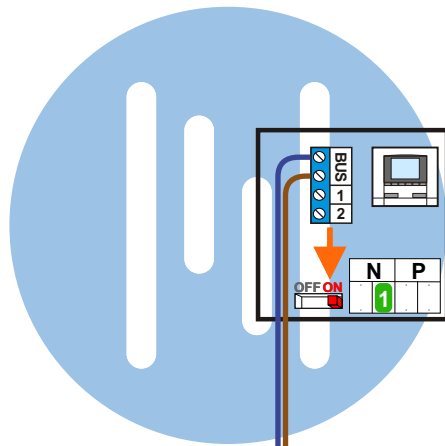

— = systeemkabel
 Bij andere getwiste kabel 66% afstand!
 Bij ongetwiste kabel max. 50 meter buitenpost naar videofoon.
 UTP op aanvraag.

nelec
INTERCOM MADE EASY

Max. 100 meter systeemkabel tot laatste videofoon

Max. 2 meter

nelec
INTERCOM MADE EASY