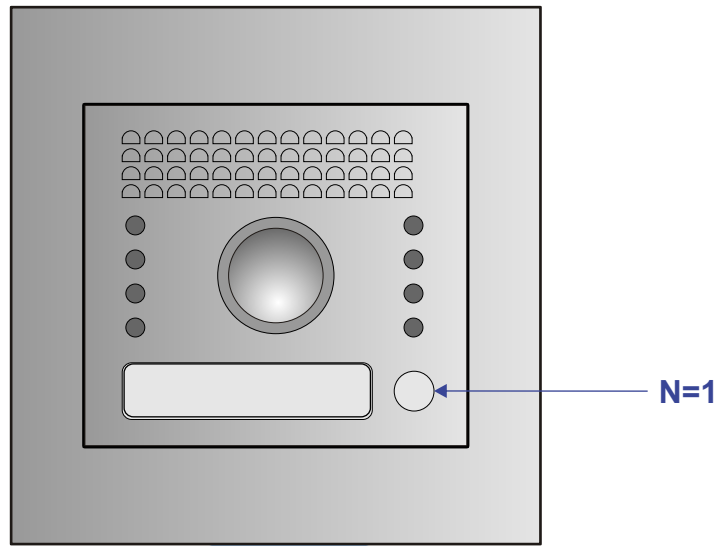

— = systeemkabel
 Bij andere getwiste kabel 66% afstand!
 Bij ongetwiste kabel max. 50 meter buitenpost naar videofoon.
 UTP op aanvraag.

nelec
INTERCOM MADE EASY

Max. 100 meter systeemkabel tot laatste videofoon

Max. 2 meter

nelec
INTERCOM MADE EASY