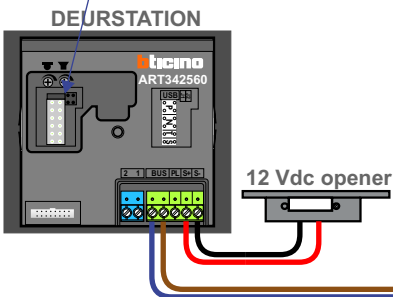

— = systeemkabel
 Bij andere getwiste kabel 66% afstand!
 Bij ongetwiste kabel max. 50 meter buitenpost naar videofoon.
 UTP op aanvraag.

nelec
INTERCOM MADE EASY

Max. 100 meter systeemkabel tot laatste videofoon

Max. 2 meter

nelec
INTERCOM MADE EASY