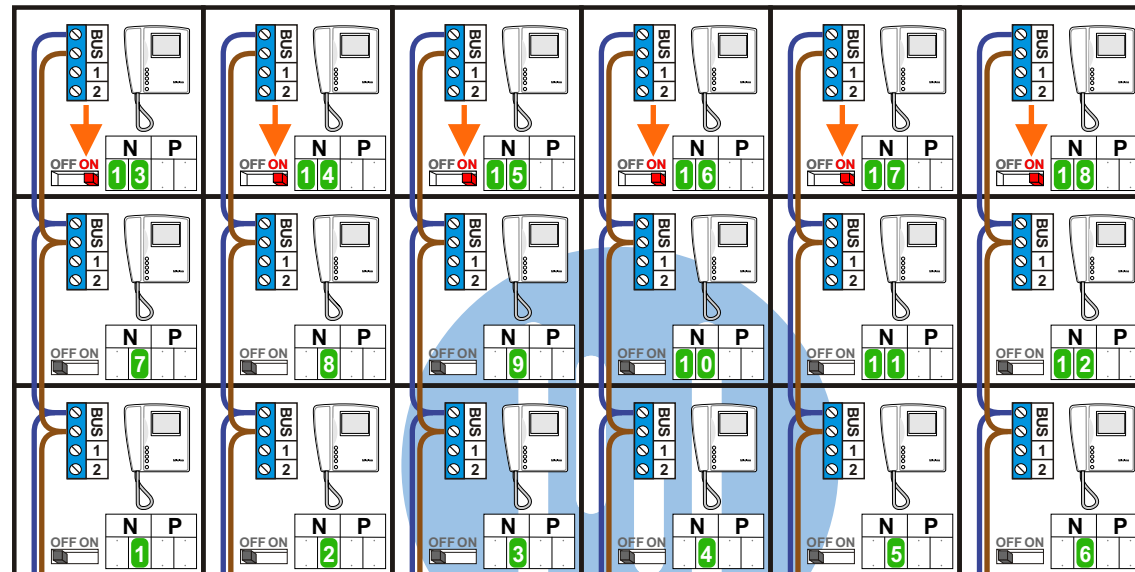

— = systeemkabel
 Bij andere getwiste kabel 66% afstand!
 Bij ongetwiste kabel max. 50 meter buitenpost naar videofoon.
 UTP op aanvraag.

Max. 100 meter systeemkabel tot laatste videofoon

Max. 100 meter

Max. 2 meter