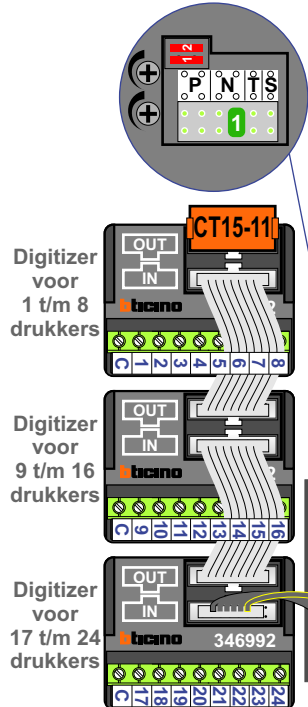

— = systeemkabel
 Bij andere getwiste kabel 66% afstand!
 Bij ongetwiste kabel max. 50 meter buitenpost naar videofoon.
 UTP op aanvraag.

Max. 100 meter systeemkabel tot laatste videofoon

Max. 100 meter

Max. 2 meter