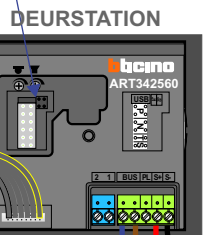

— = systeemkabel
 Bij andere getwiste kabel 66% afstand!
 Bij ongetwiste kabel max. 50 meter buitenpost naar videofoon.
 UTP op aanvraag.

Max. 100 meter systeemkabel tot laatste videofoon

Max. 100 meter

Max. 2 meter