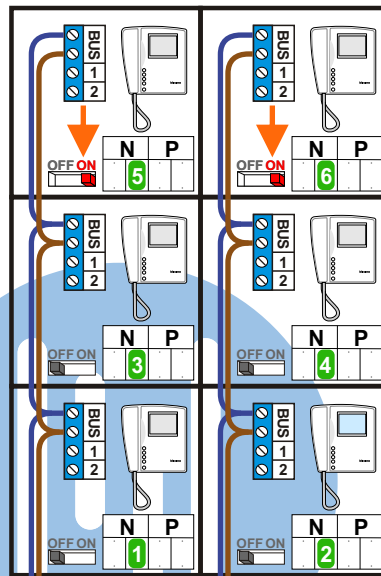

**— = systeemkabel**  
 Bij andere getwiste kabel 66% afstand!  
 Bij ongetwiste kabel max. 50 meter buitenpost naar videofoon.  
 UTP op aanvraag.

nelec  
INTERCOM MADE EASY

Max. 100 meter systeemkabel tot laatste videofoon