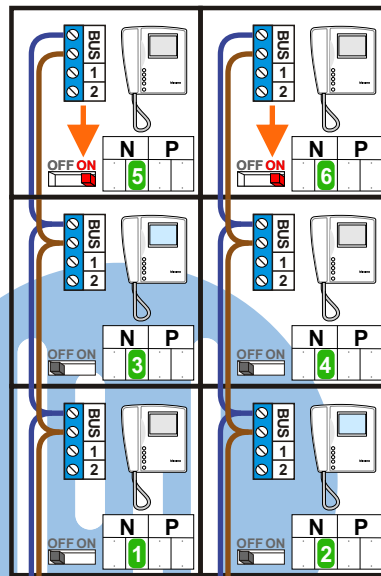

**— = systeemkabel**  
 Bij andere getwiste kabel 66% afstand!  
 Bij ongetwiste kabel max. 50 meter buitenpost naar videofoon.  
 UTP op aanvraag.

nelec  
INTERCOM MADE EASY