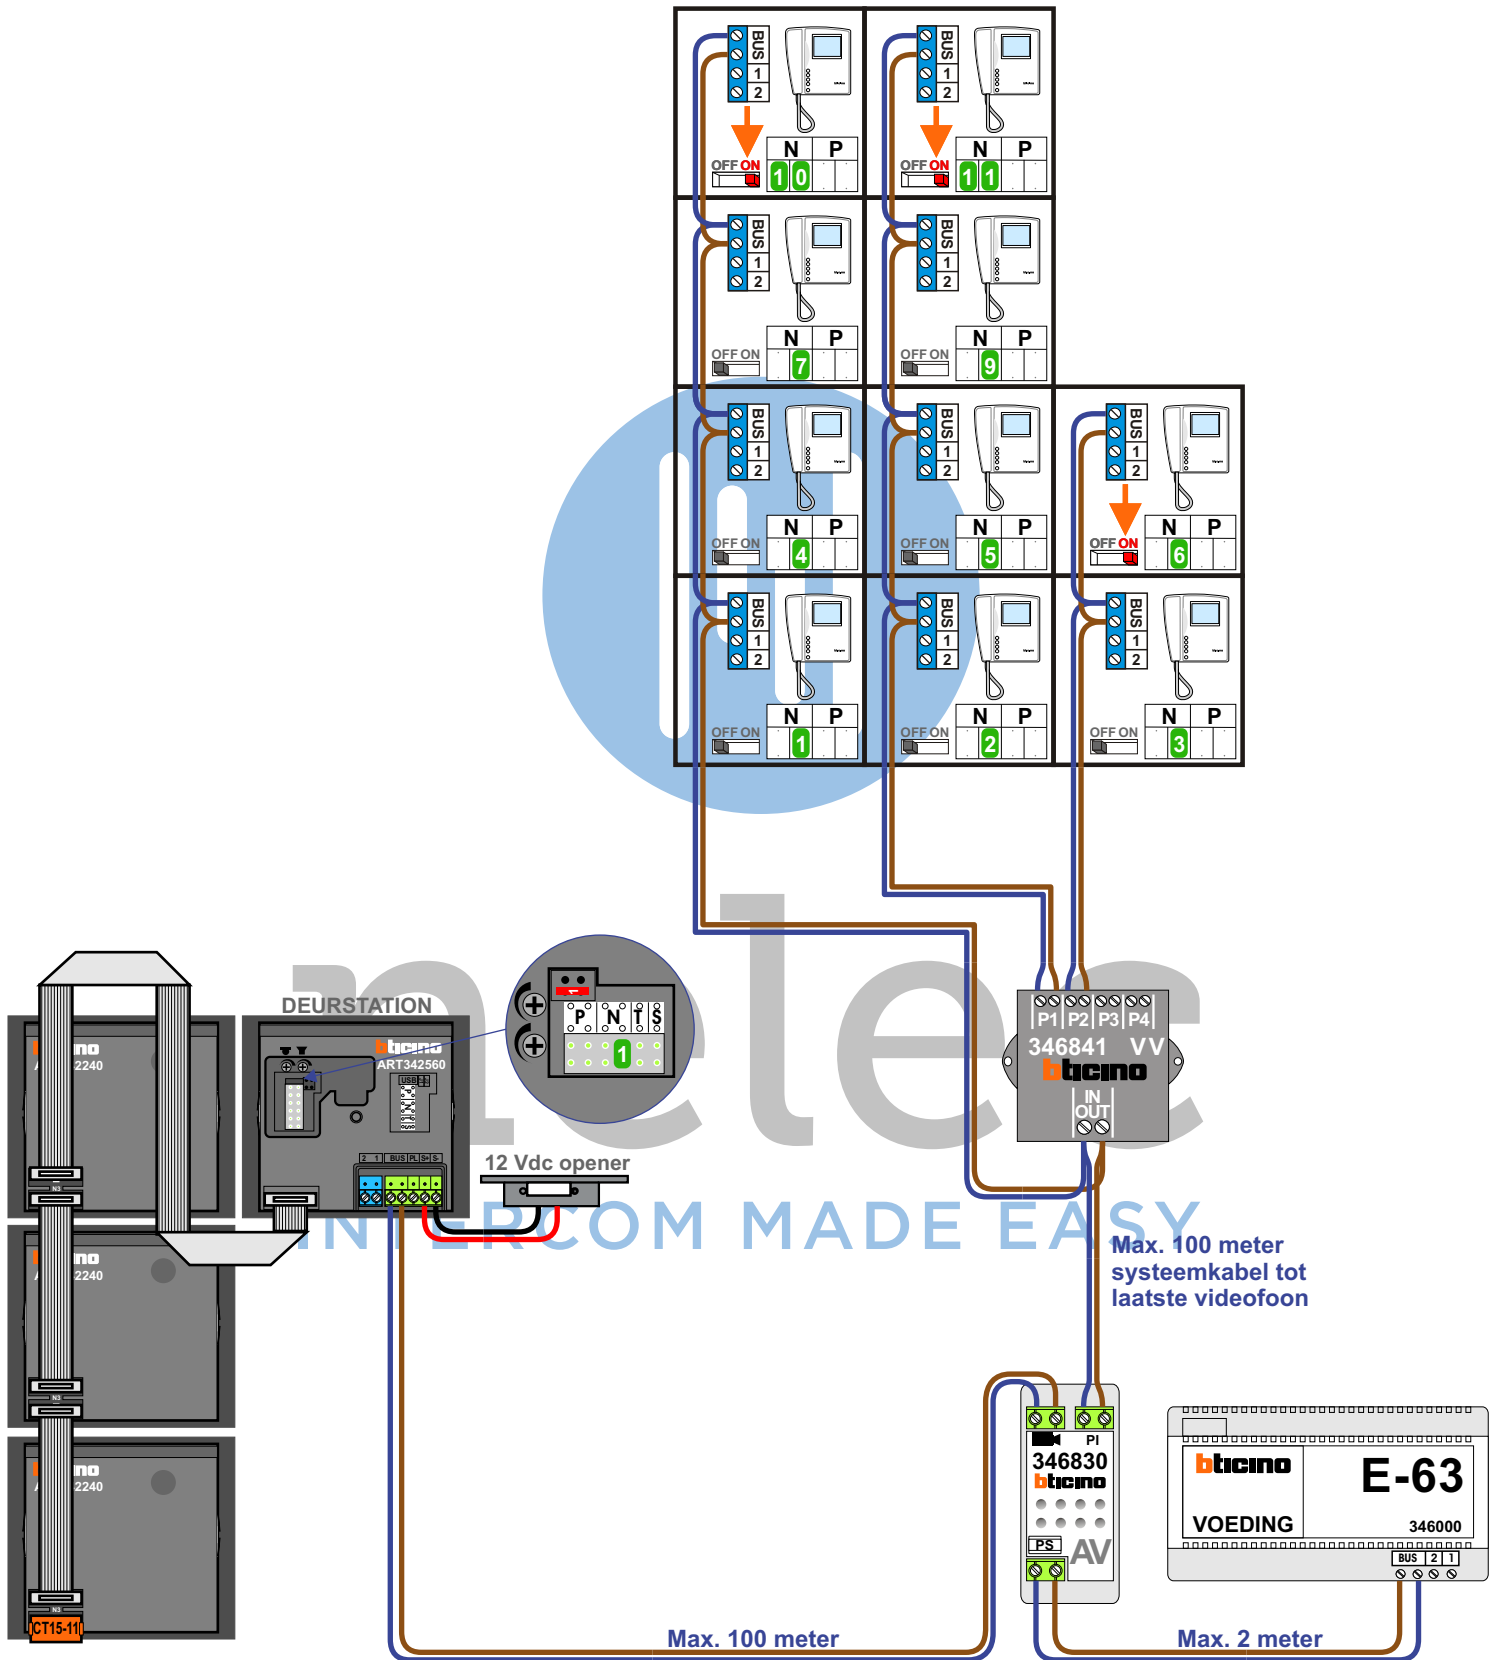

== = systeemkabel
 Bij andere getwiste kabel 66% afstand!
 Bij ongetwiste kabel max. 50 meter buitenpost naar videofoon.
 UTP op aanvraag.

nelec

INTERCOM MADE EASY