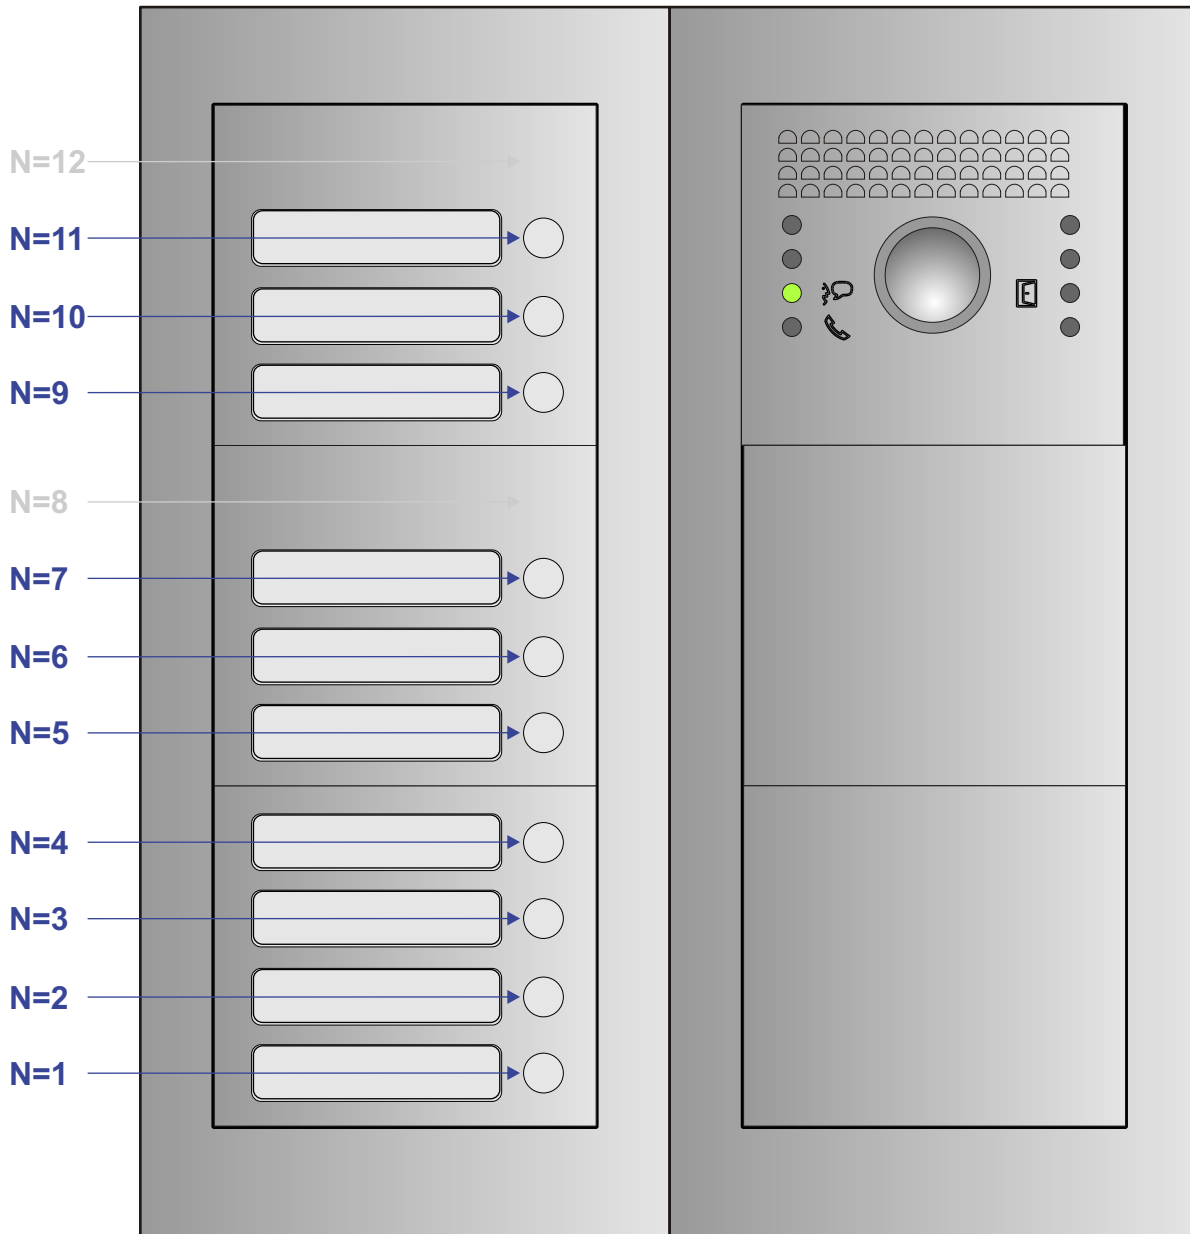

== = systeemkabel
 Bij andere getwiste kabel 66% afstand!
 Bij ongetwiste kabel max. 50 meter buitenpost naar videofoon.
 UTP op aanvraag.

nelec

INTERCOM MADE EASY