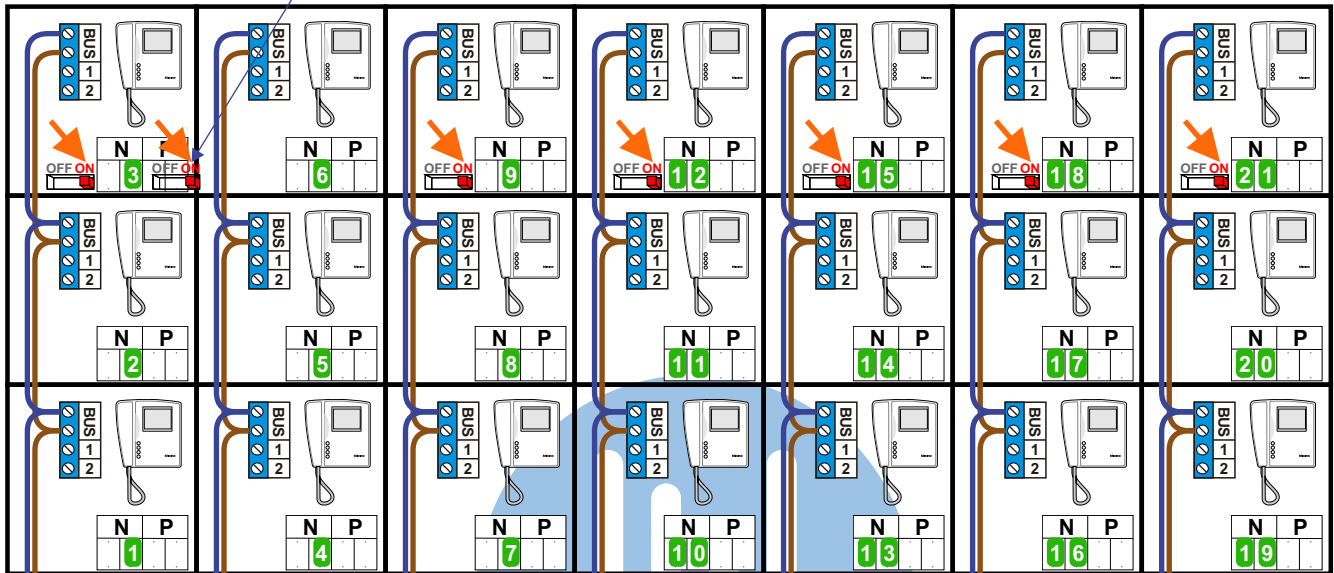

 = systeemkabel

Bij andere kabel de afstanden halveren!

Zet de rest op OFF

DEURSTATION

Max. 100 meter

Max. 100 meter systeemkabel tot laatste videofoon

nelec  
INTERCOM MADE EASY

Max. 2 meter