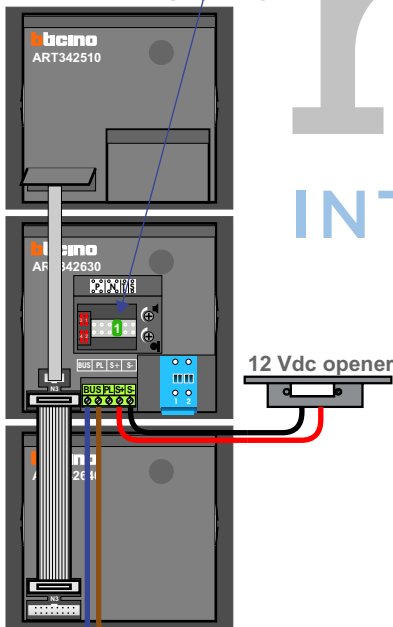

 = systeemkabel

Bij andere kabel de afstanden halveren!

Zet de rest op OFF

DEURSTATION

Max. 100 meter

Max. 100 meter systeemkabel tot laatste videofoon

nelec  
INTERCOM MADE EASY

Max. 2 meter