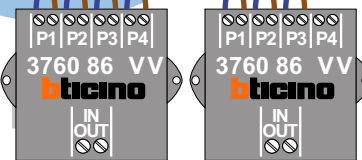

 = systeemkabel

Bij andere kabel de afstanden halveren!

Zet de rest op OFF

DEURSTATION

Max. 100 meter

Max. 100 meter systeemkabel tot laatste videofoon

nelec  
INTERCOM MADE EASY

Max. 2 meter