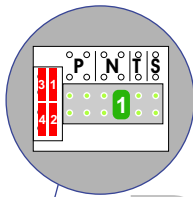

 = systeemkabel

Bij andere kabel de afstanden halveren!

Zet de rest op OFF

DEURSTATION

Max. 100 meter

Max. 100 meter systeemkabel tot laatste videofoon

nelec  
INTERCOM MADE EASY

Max. 2 meter