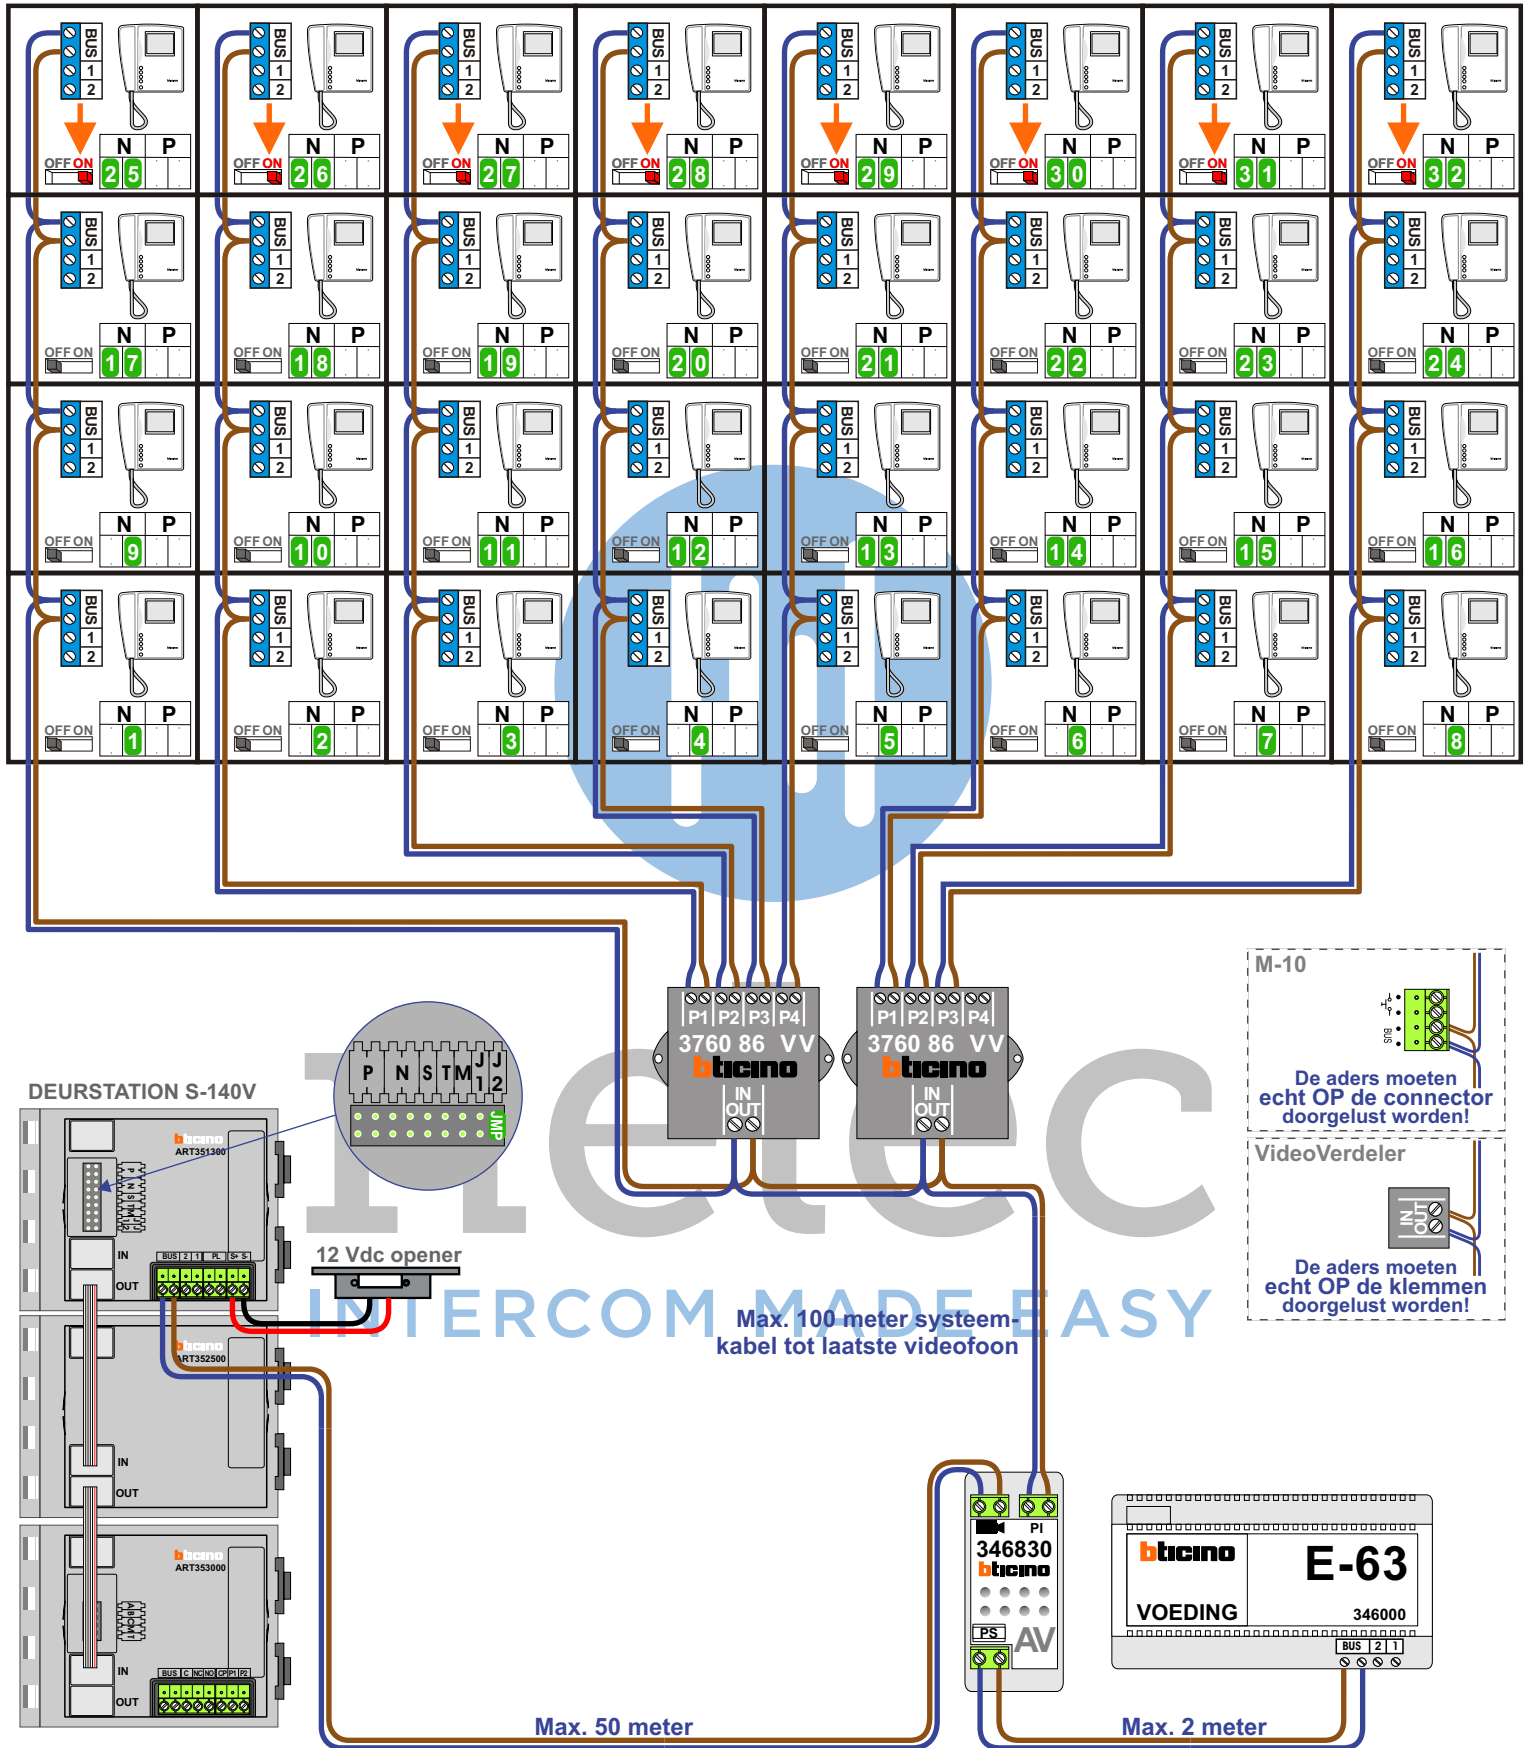

**— = systeemkabel**  
Bij andere getwiste kabel 66% afstand!  
Bij ongetwiste kabel max. 50 meter buitenpost naar videofoon.  
UTP op aanvraag.

TWEEDRAADS BUS

Bij monteren/demonteren spanning eraf voorkomt defecten!

M-10

De aders moeten echt OP de connector doorgelust worden!

VideoVerdeler

De aders moeten echt OP de klemmen doorgelust worden!

N-Waarde	Huisnummer	Switch-ON
1	60	
2	62	
3	64	
4	66	
5	68	
6	70	
7	72	
8	74	
9	76	
10	78	
11	80	
12	82	
13	84	
14	86	
15	88	
16	90	
17	92	
18	94	
19	96	
20	98	
21	100	
22	102	
23	104	
24	106	
25	148	X
26	150	X
27	152	X
28	154	X
29	180	X
30	182	X
31	184	X
32	186	X